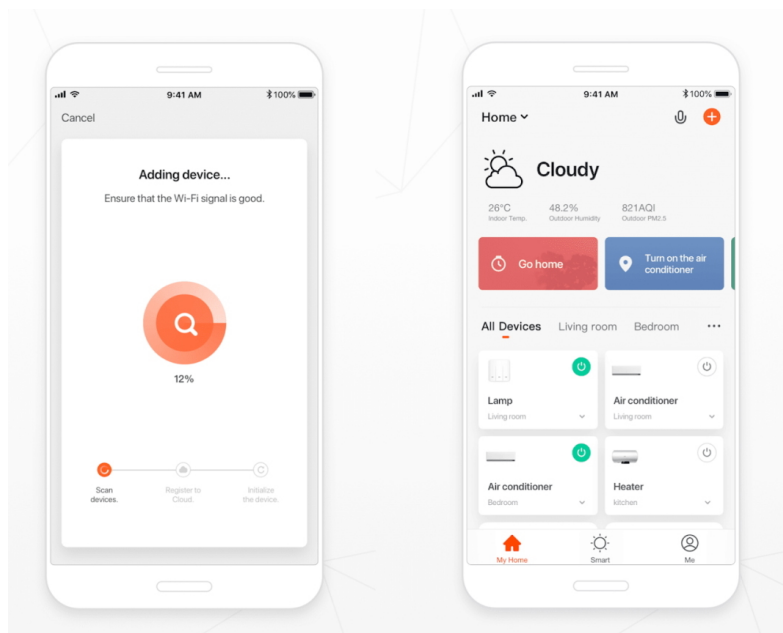

Lustr IMMAX NEO LIMITADO představuje chytré osvětlení do vaší domácnosti. Kruhový design působí patřičným elegantním dojmem a bude se skvěle vyjímat v každém moderním obývacím pokoji. Díky **dálkovému ovládání** můžete závěsné svítidlo **IMMAX NEO LIMITADO** pohodlně kontrolovat, nastavit teplotu bílé barvy nebo intenzitu stmívání. Dotvořte rychle a jednoduše romantickou večerní atmosféru, nebo naopak získejte dostatek světla pro pracovní činnosti.

Kromě **ovladače Zigbee 3.0** osvětlení IMMAX NEO LIMITADO podporuje rovněž systémy:

- iOS a Android
- Amazon Alexa
- Apple Siri zkratky
- Google Assistant
- Philips HUE

Nechybí ani kompatibilita s **chytrou bránou Immax NEO**, díky čemuž model **IMMAX NEO LIMITADO** snadno zapojíte do

systemu chytrého osvětlení v domácnosti a budete schopni jej ovládat skrze aplikaci ve smartphonu nebo tabletu.

IMMAX NEO LIMITADO 39 W

Designové LED závěsné stropní svítidlo pro chytrou domácnost. Svítidlo lze propojit s chytrou bránou **IMMAX NEO** a ovládat tak celou síť domácích světelných zdrojů skrze dálkový ovladač či aplikaci v mobilním telefonu. Dálkový ovladač **Zigbee 3.0** je součástí balení.