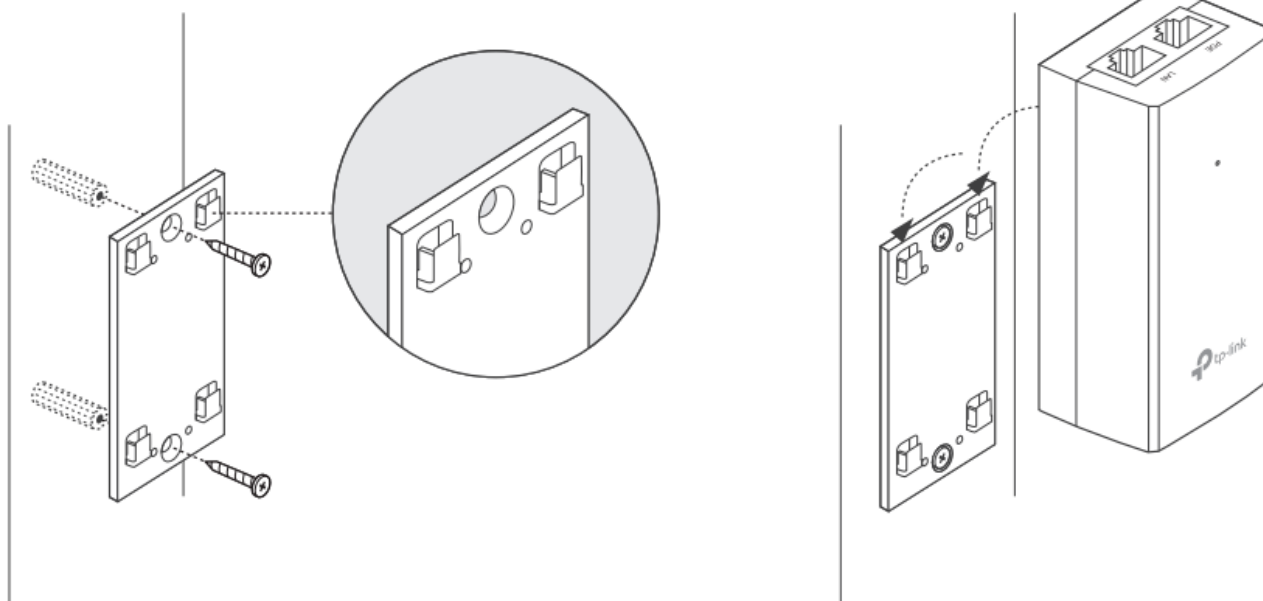

TP-Link TL-POE2412G

Pasivní PoE injektor slouží pro napájení všech zařízení, které v sobě mají zabudovaný PoE extraktor a podporují napětí 24 V. PoE adaptér má dva gigabitové ethernetové porty.

Díky držáku, který je součástí balení, tento model jednoduše připevníte na zeď.

Součástí balení je napájecí kabel.

ZÁKLADNÍ SPECIFIKACE

Typ: pasivní

Výstupní napětí: 24 V

Výstupní výkon: 12 W

Výstupní PoE port: 1 x 10/100/1000 Mbps

Rozměry: 85,8 x 43,9 x 35 mm