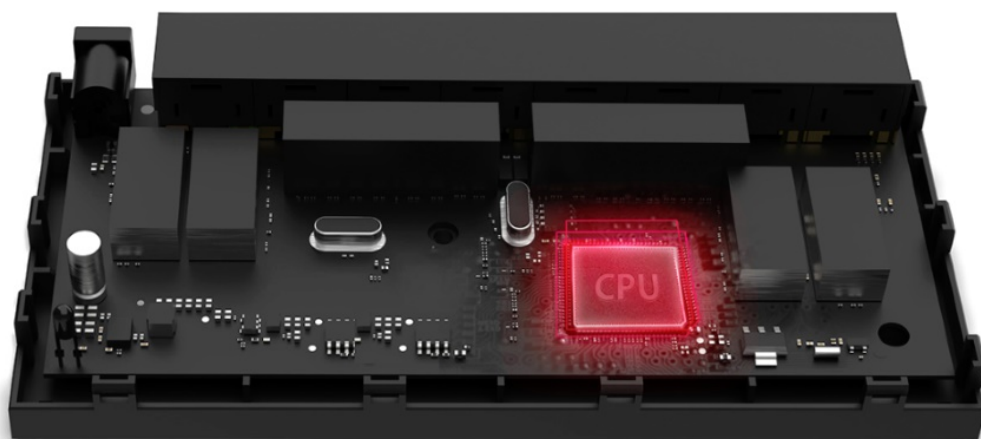

SWITCH MERCUSYS MS108G

Cena celkem:

499 Kč

(bez DPH: 413 Kč)

Běžná cena:

549 Kč

Ušetříte:

50 Kč

Popis

Mercusys MS108G

Gigabitový **8portový** switch v kompaktním provedení s podporou Auto-Negotiation a Auto-MDI/MDIX. Rychlost přenosu dat až 1000 Mb/s při Half Duplex a až 2000 Mb/s při Full Duplex spojení. Jumbo Frame 9 KB. Podporuje funkci **Green Ethernet**, díky které dokáže switch uspořit až 82 % energie.

- Podpora Plug and play
- Green Ethernet
- Šířka pásma až 16 Gb/s
- MAC Address Learning

Součástí balení je napájecí adaptér (9 V/0,6 A).

ZÁKLADNÍ SPECIFIKACE

Porty: 8 x RJ-45 10/100/1000 Mb/s

Kapacita switche: 16 Gb/s

Rychlost směrování: 11,9 Mp/s

PoE: ne

Rozměry: 127 x 60,3 x 22 mm