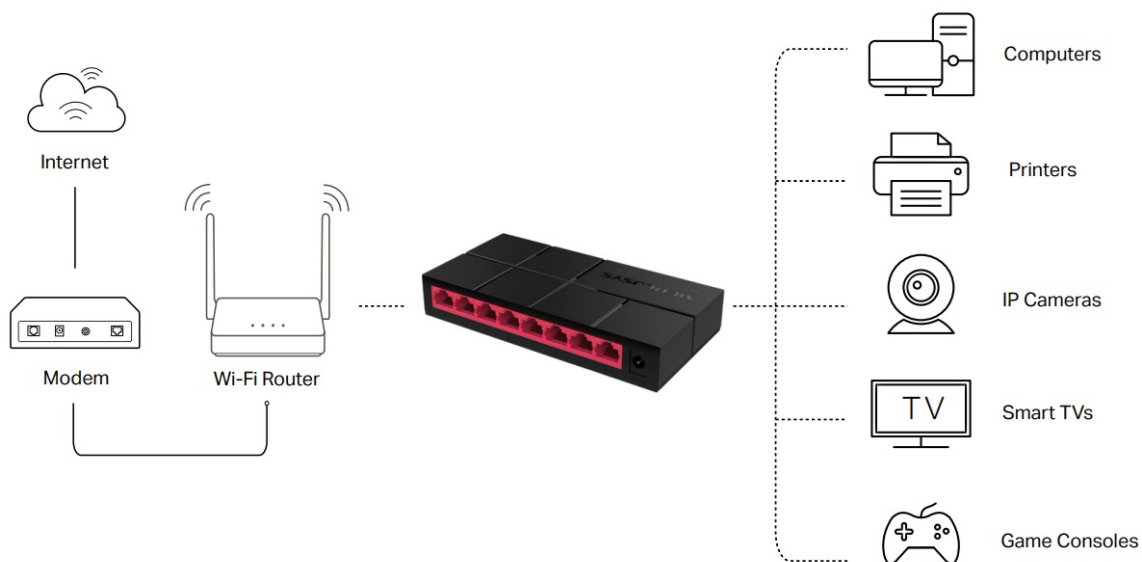

SWITCH MERCUSYS MS108G

Cena celkem:

499 Kč

(bez DPH: 413 Kč)

Běžná cena:

549 Kč

Ušetříte:

50 Kč

Popis

Mercusys MS108G

Gigabitový **8portový** switch v kompaktním provedení s podporou Auto-Negotiation a Auto-MDI/MDIX. Rychlost přenosu dat až 1000 Mb/s při Half Duplex a až 2000 Mb/s při Full Duplex spojení. Jumbo Frame 9 KB. Podporuje funkci **Green Ethernet**, díky které dokáže switch uspořit až 82 % energie.

- Podpora Plug and play
- Green Ethernet
- Šířka pásma až 16 Gb/s
- MAC Address Learning

Součástí balení je napájecí adaptér (9 V/0,6 A).

ZÁKLADNÍ SPECIFIKACE

Porty: 8 x RJ-45 10/100/1000 Mb/s

Kapacita switche: 16 Gb/s

Rychlost směrování: 11,9 Mp/s

PoE: ne

Rozměry: 127 x 60,3 x 22 mm