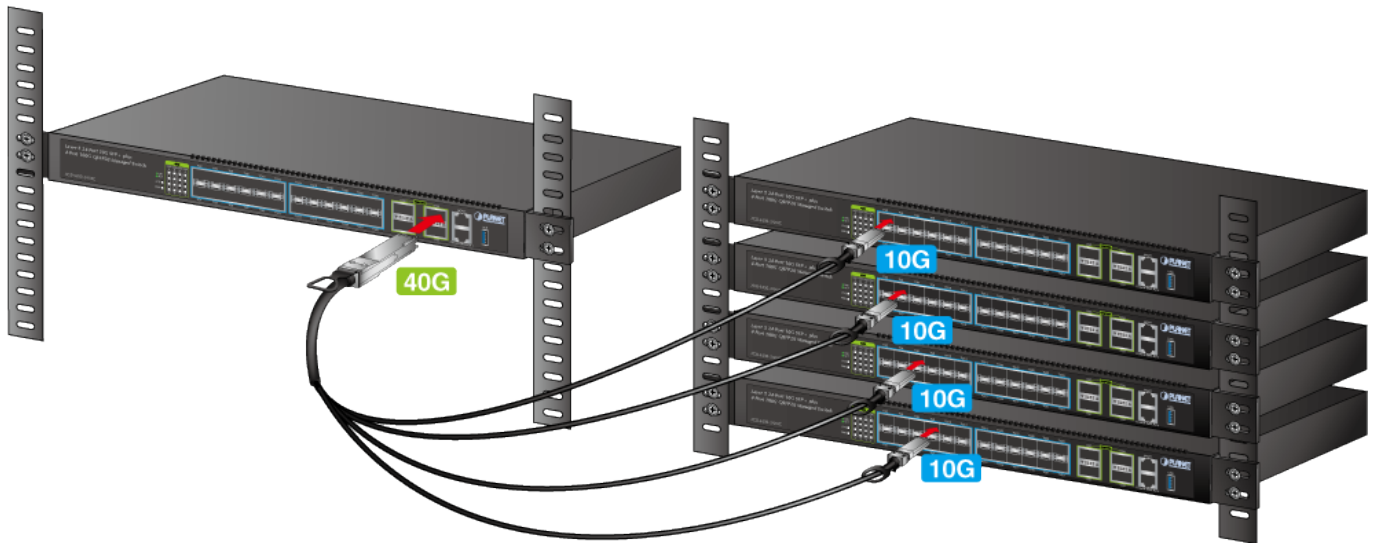

KABEL PLANET CB-QSFP4X10G-1M

Cena celkem:

2 235 Kč

(bez DPH: 1 847 Kč)

Běžná cena:

2 458 Kč

Ušetříte:

223 Kč

Kód zboží:

NETPLA2254

Part No.:

CB-QSFP4X10G-1M

Záruka:

26 měs.

Stav:

Nové zboží

Popis

PLANET CB-QSFP4X10G-1M

Kabel pro připojení až 4 zařízení s rozhraním SFP+ k jednomu s rozhraním QSFP+. Délka 1 m.

ZÁKLADNÍ SPECIFIKACE

Rychlost: 40 Gbps

Konektor 1: 1x QSFP+

Konektor 2: 4x SFP+

Provozní teplota: -5 až + 75 °C