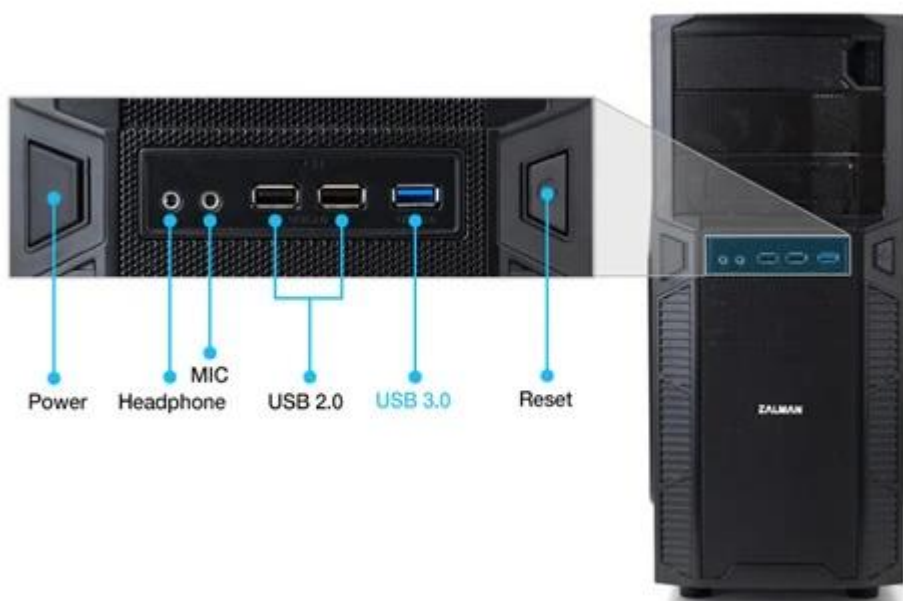

### ZALMAN Z1 - elegantní PC skříň s prostorem pro výkon

**ZALMAN Z1** představuje robustní PC skříň pro stavbu všestranně zaměřeného systému. Klade důraz na elegantní vzhled, praktičnost, ale také flexibilitu umístění komponent. Tento model **Middle tower** přináší ideální rovnováhu mezi designem a možností instalace výkonných komponent pro práci, multimédia nebo hraní her. Vnější provedení zaujme čistým vzhledem, který vypadá moderně a profesionálně. Kvalitní zpracování zajistí dlouhou životnost a odolnost. Vnitřní prostor umožňuje instalaci **základních desek ve formátu ATX a Micro ATX** pro tvorbu velkého množství konfigurací.

Skříň pojme také dlouhé grafické karty o délce až 360 mm, takže je vhodná **pro výkonné herní GPU** nebo modely pro náročné grafické aplikace. Volné pozice slouží k instalaci pevných nebo **SSD** jednotek, takže ukládání dat není problém. **Počítačová skříň ZALMAN Z1** disponuje **předním a zadním 120mm ventilátorem**, podporuje optimalizované proudění vzduchu, čímž drží teploty pod kontrolou při zvýšené zátěži. Na předním panelu najdete porty pro rychlé připojení periferií. Horní strana obsahuje praktický **prostor pro položení smartphonu** nebo externího disku.

## ZALMAN Z1

Počítačová skříň v provedení **Middle tower** nabízí **čtyři 3,5" a jednu 2,5"** pozici pro pevné a SSD disky. Z externích pozic jsou k dispozici dvě 5,25" pozice. Na čelním panelu jsou umístěny dva **USB 2.0 porty**, jeden **USB 3.0 port**, sluchátkový výstup a vstup pro mikrofon. Skříň je osazena předním a zadním **120mm ventilátorem**. Ve skříni je dostatek prostoru pro grafickou kartu o délce až 360 mm. Samozřejmostí je prachový filtr a propracovaný systém vedení kabeláže. Skříň je dodávána **bez zdroje**.