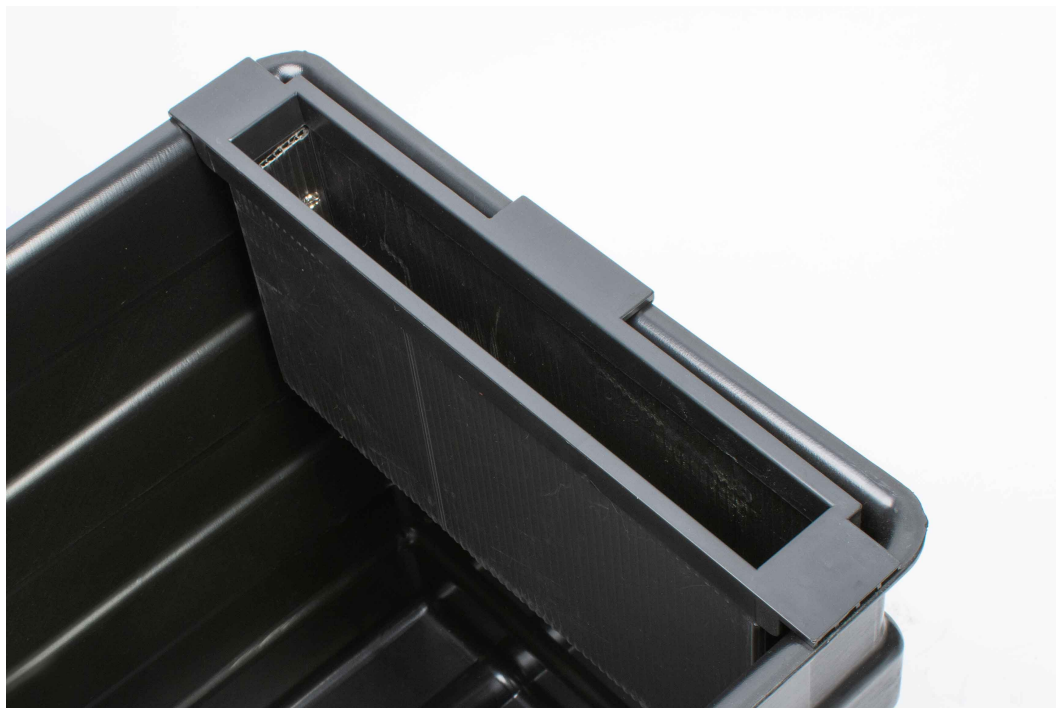

AT AT-15C

Cena celkem:	5 587 Kč
	(bez DPH: 4 617 Kč)
Běžná cena:	6 145 Kč
Ušetříte:	559 Kč
Kód zboží:	ELKAT1005
Part No.:	AT-15C
Záruka:	24 měs.
Stav:	Nové zboží

Popis

AT AT-15C

Skartovací stroj atraktivního designu pro malé kanceláře. Je vhodný pro skartaci dokumentů o šířce **až 230 mm**. Stroj je standardně vybaven automatickým systémem start/stop, zpětným chodem, tepelnou pojistkou motoru proti přehřátí a signalizací přeplněného koše. Příležitostně lze skartovat sešívací sponky a kreditní karty. K dispozici je i oddělený vstup pro skartaci CD. Odpadní nádoba o **objemu 22 litrů** je vybavena průhledným okénkem pro optickou kontrolu. Praktická pojezdová kolečka usnadňují manipulaci.

Samostatná nádoba na kreditní karty a CD:

ZÁKLADNÍ SPECIFIKACE

Typ řezu: částice

Šířka vstupu: 230 mm

Šířka řezu: 4x 50 mm

Formát: A4

Stupeň utajení dle GDPR: P3 - formuláře a tiskoviny s firemní adresou

Bezpečnostní stupeň DIN: 3

Objem odpadního koše: 22 l

Barva: bílá - černá