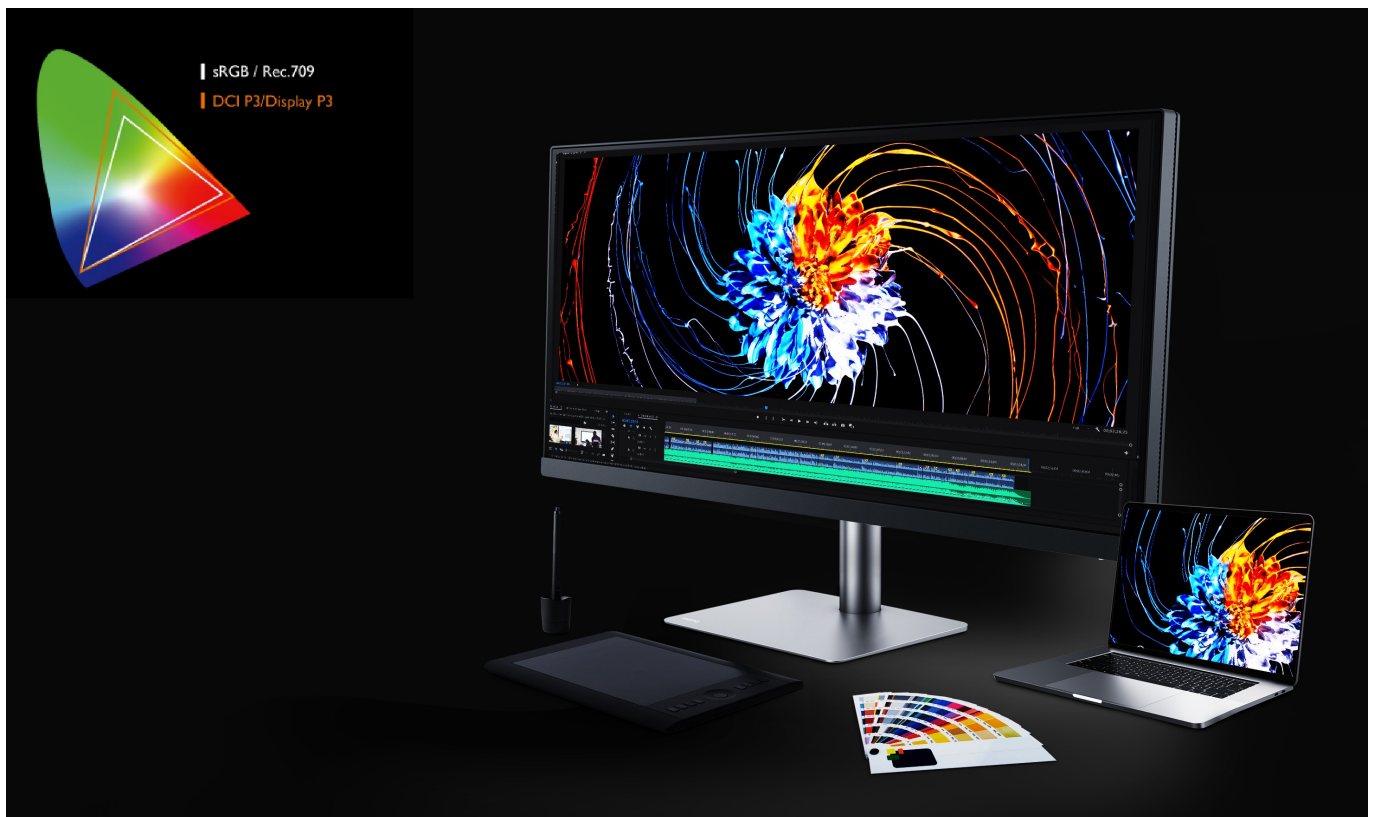

Monitor BenQ PD3420Q je navržen pro zobrazení bohatých barev, grafiky, editační a kreativní činnost. **UltraWide plocha o velikosti 34"** poskytuje mimořádný prostor pro zobrazení náročných projektů, nákresů, multimédií, dalšího obsahu i produktivitu v rámci **multitaskingu** s více aplikacemi.

Disponuje vysokým **rozlišením 3440 × 1440 bodů** pro zobrazení i velmi jemných vizuálních detailů. Dále nabízí celou řadu technologií v čele s **98% pokrytím Adobe RGB** barevné palety a **100% sRGB palety**.

Jeden displej, mnoho možností

Přizpůsobte si zobrazení aplikací, internetových stránek, grafiky, videí nebo fotografií podle svých představ. Rozdělte displej díky **funkci PIP** (Picture in Picture) obrazovku pro své specifické pracovní požadavky. Obří plocha vám zprostředkuje nepřeborné možnosti využití. K dispozici je také podpora externího nastavení obrazovky skrze **Hotkey Puck G2**.

Technologie pro ochranu očí a snížení únavy vám umožní komfortně pracovat po dlouhou dobu.

BenQ PD3420Q 34"

Monitor s úhlopříčkou **34"** a rozlišením **3440 × 1440** bodů nabízí pokrytí 98 % Adobe RGB barevné palety a 100 % sRGB palety. Disponuje kontrastním poměrem **1000 : 1**, dobou odezvy **5 ms** a jasem **350 cd/m²**. Pohodlné sledování zajišťují široké pozorovací úhly **178° horizontálně i vertikálně**. Předností je také možnost nastavení optimální orientace monitoru díky výškové nastavitelnosti a integrovaný **USB hub**. K dispozici je také port USB typu C, který kromě vysokorychlostního přenosu videa a dat, umožňuje napájení připojených zařízení až do 65 W.