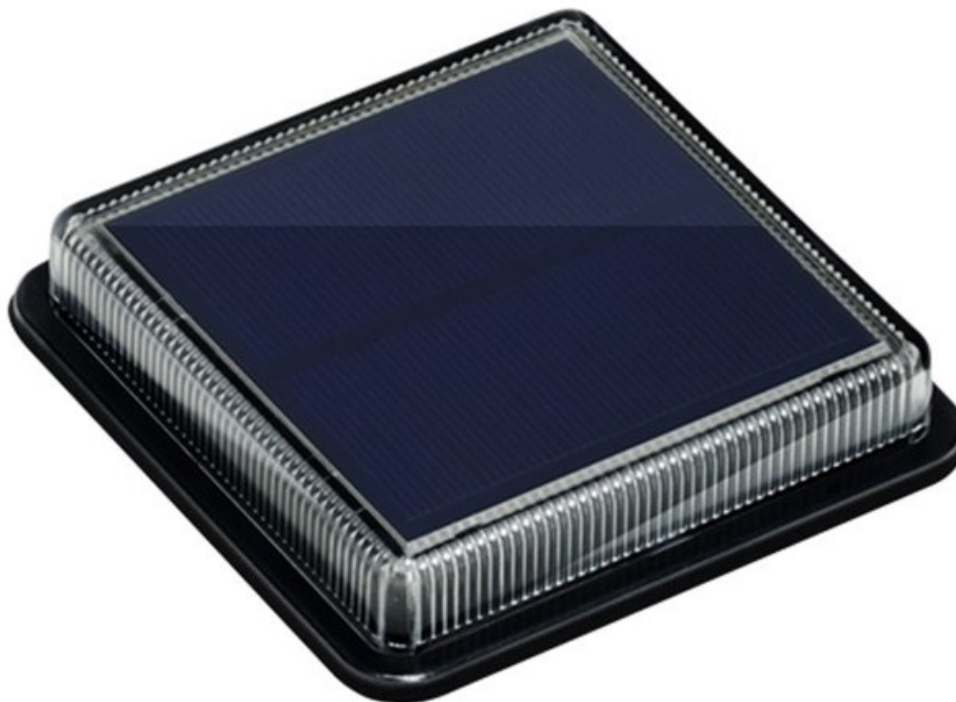

## IMMAX TERRACE 1,5W

Cena celkem:	<b>349 Kč</b> <b>(bez DPH: 288 Kč)</b>
Běžná cena:	<b>384 Kč</b>
Ušetříte:	<b>35 Kč</b>
Kód zboží:	LEDIMM1032
Part No.:	08445L
Záruka:	24 měsíců/6 měs. akku
Stav:	Nové zboží

**Popis****LED světlo IMMAX TERRACE - solární osvětlení na terasu, verandu či do zahrady**

**Solární LED světlo IMMAX TERRACE** pro osvětlení zejména venkovních prostor. Pro tyto účely splňuje osvětlení stupeň krytí IP68, díky čemuž odolá vnějším vlivům počasí a podpoří **dlouhou životnost**. Další předností je snadná instalace bez nutnosti kabelů a samozřejmě **zabudovaná baterie s kapacitou 500 mAh**, která ve výsledku výrazně **sníží finanční náklady na osvětlení**.

**IMMAX TERRACE 1,5 W**

Moderní **solární LED osvětlení**, vhodné pro terasy, schodiště, bazény a chodníčky na zahradě. Disponuje **vestavěnou baterií** s kapacitou **500 mAh**. Samozřejmostí je **světelný senzor** pro automatické rozsvícení po setmění a odolnost proti

## **ZÁKLADNÍ SPECIFIKACE**

**Příkon:** 1,5 W

**Počet SMD čipů:** 12

**Napájení:** vestavěná baterie (500 mAh), 3,2 V

**Senzor pohybu:** ne

**Stupeň krytí:** IP68

**Barva světla:** 4000 K

**Materiál těla reflektoru:** plast