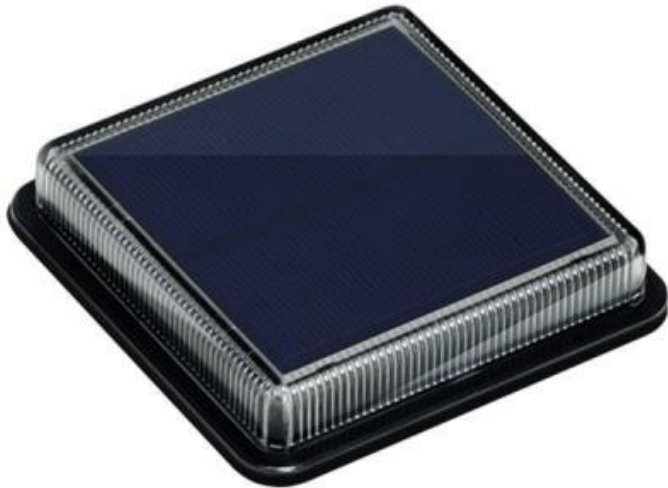

IMMAX TERRACE 1,5W

Cena celkem:	349 Kč (bez DPH: 288 Kč)
Běžná cena:	384 Kč
Ušetříte:	35 Kč
Kód zboží:	LEDIMM1032
Part No.:	08445L
Záruka:	24 měsíců/6 měs. akku
Stav:	Nové zboží

Popis

IMMAX TERRACE 1,5 W

Moderní **solární LED osvětlení**, vhodné pro terasy, schodiště, bazény a chodníčky na zahradě. Disponuje **vestavěnou baterií** s kapacitou **500 mAh**. Samozřejmostí je **světelný senzor** pro automatické rozsvícení po setmění a odolnost proti prachu a vodě dle **IP68**.

ZÁKLADNÍ SPECIFIKACE

Příkon: 1,5 W

Počet SMD čipů: 12

Napájení: vestavěná baterie (500 mAh), 3,2 V

Senzor pohybu: ne

Stupeň krytí: IP68

Barva světla: 4000 K

Materiál těla reflektoru: plast

Světelný tok: 30 lm

Životnost: 50000 hodin

Certifikáty: CE

Rozměry: 110 x 110 x 22 mm

Hmotnost: 20 g