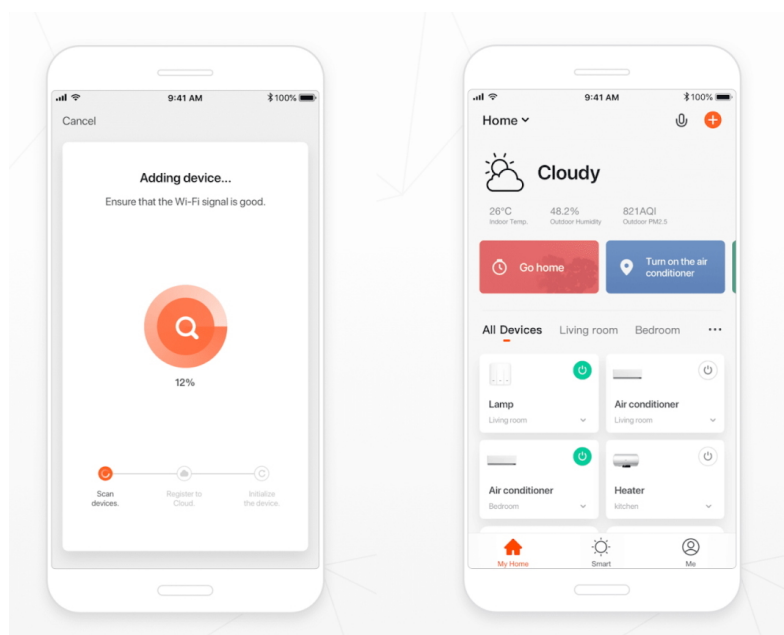

IMMAX NEO LITE Smart prodlužovací přívod 1,5 m

Kompaktní prodlužovací přívod **se čtyřmi Schuko zásuvkami a čtyřmi porty USB 2.0** s podporou bezdrátového **Wi-Fi** rozhraní a hlasového ovládání **Amazon Alexa a Google Assistant**. Lze s ním tedy připojit nejen elektrické spotřebiče, ale současně nabíjet až čtyři mobilní zařízení z portu USB do max. nabíjecího proudu **2,4 A**. Samozřejmostí je také ochrana proti přetížení a zkratu.