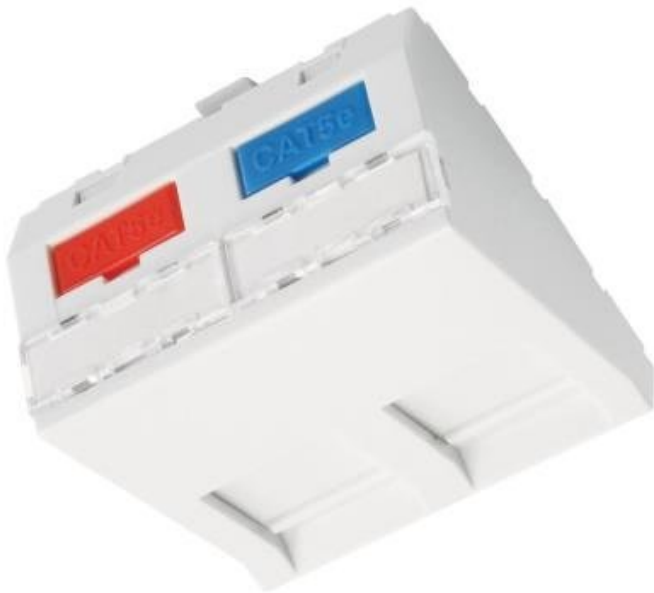

SOLARIX SXF-M-2-45-WH-U

Cena celkem:	35 Kč (bez DPH: 29 Kč)
Běžná cena:	39 Kč
Ušetříte:	4 Kč
Kód zboží:	ACNET6492
Part No.:	23100204
Záruka:	60 měs.
Stav:	Nové zboží

Popis

Solarix SXF-M-2-45-WH-U

Tento **úhlový modul** Solarix typu French Style je určen pro montáž do modulárních zásuvek a podlahových krabic s rozměrem otvoru **45 x 45 mm**. Lze jej tedy použít do většiny běžných modulárních systémů s tímto rozměrem. Tento modul je rovněž kompatibilní se všemi keystoney kabeláže Solarix. Součástí dodávky jsou vyměnitelné popisové pole a barevné plastové štítky (vždy červené a modré s ikonou PC a telefonu), které slouží k označení jednotlivých portů. Všechny French style moduly Solarix jsou vybaveny **protiprachovou krytkou s pružinou** a lze je rovněž osadit do rámečku Solarix SXF-R-2-WH - tj. vznikne tak kompletní modulární zásuvka pod omítku (např. pro použití s krabičkou KO 68) a i na omítku (s boxem Solarix SX9-0-WH).

Vlastnosti:

- Kompatibilní se všemi keystoney Solarix
- Lze osadit do rámečku Solarix SXF-R-2-WH (vznikne zásuvka pod omítku)
- S boxem SX9-0-WH pak vznikne kompletní zásuvka na omítku

ZÁKLADNÍ SPECIFIKACE

Modulární provedení: ano

Materiál nekovových částí: FR plast podle UL94-0

Úhel portů: 45°

Rozměry: 45 x 45 mm

Počet pozic pro keystone: 2

Barva: bílá (RAL 9003)