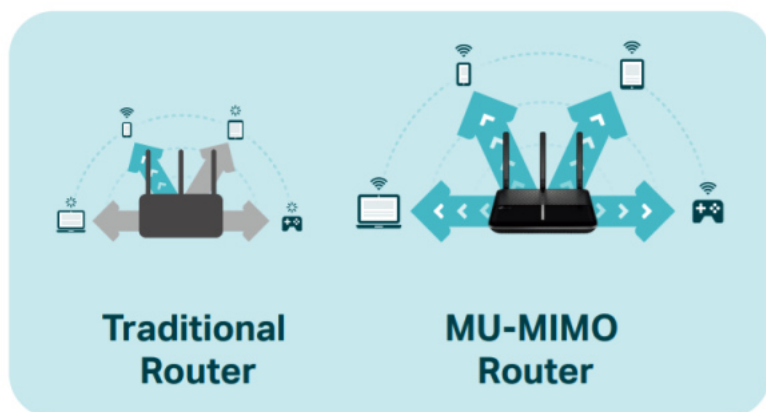

Popis

TP-Link Archer VR2100

Bezdrátový **VDSL/ADSL** router pracuje na frekvencích **2,4 a 5 GHz** standardu **802.11a/b/g/n/ac**. Tři externí a jedna interní anténa poskytují stabilní bezdrátové připojení a optimální pokrytí. V pásmu 2,4 GHz dosahuje přenosových rychlostí **až 300 Mbit/s** a v pásmu 5 GHz **až 1733 Mbit/s**. Zařízení disponuje **třemi RJ-45 gigabit LAN**, jedním **RJ-45 gigabit WAN** a jedním **RJ-11 DSL** konektorem. Na boční straně je dále umístěn **USB 3.0** port pro záložní připojení k síti pomocí 3G/4G adaptéru, případně pro externí USB úložiště.

1733 Mbps + 300 Mbps
AC2100 Dual Band Wi-Fi

4x4
MU-MIMO

Full Gigabit
Ports

Archer VR2100 je vybaven technologií **Super VDSL (VDSL2 Profile 35b)**, nejnovější generací technologie DSL. Stahování se zvyšuje až o 350Mb/s, je 3,5x rychlejší než u jeho předchůdce VDSL2. Integrovaný port DSL také podporuje všechna standardní připojení DSL (VDSL2, ADSL2+, ADSL2, ADSL).

Technologie **MU-MIMO** zvýší rychlost, datovou propustnost a výkon. Umožňuje routeru obsloužit **více zařízení současně**. Již nebude docházet k zahlcení šířky pásma, ani k prodlevám.

- **Super VDSL** - Nejnovější technologie Super VDSL (profil 35b VDSL2) přináší rychlosti internetu až 350 Mb/s
- **Extrémní rychlost** - Překonává rychlostní limity Wi-Fi předchozí generace a dosahuje rychlost až 1733 Mb/s v pásmu 5 GHz a 300 Mb/s v pásmu 2,4 GHz
- **4x4 MU-MIMO** - Současně přenáší data do více zařízení se 4x rychlejším výkonem
- **Pokrytí celé domácnosti pomocí OneMesh™** - Spolupracuje s produkty TP-Link OneMesh a vytváří flexibilní a nákladově efektivní síť Mesh
- **Bleskové drátové připojení** - Port USB 3.0 a čtyři gigabitové ethernetové porty běží až desetkrát rychleji než předchozí generace
- **TP-Link Tether aplikace** - Snadná dostupnost a správa sítě, včetně dálkového ovládání a automatických aktualizací, pomocí libovolného mobilního zařízení iOS nebo Android