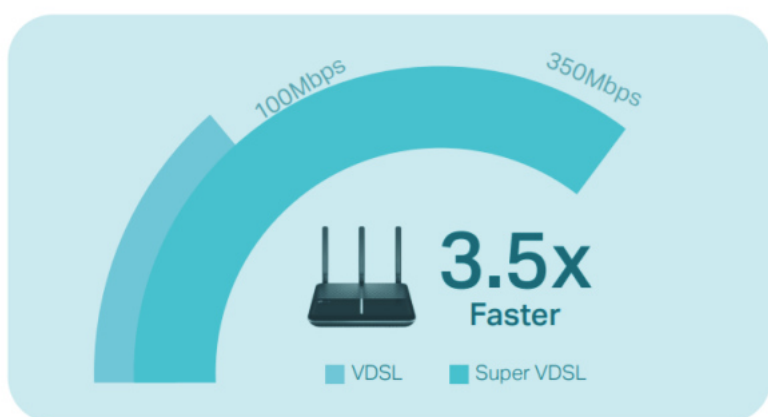

Popis

TP-Link Archer VR2100

Bezdrátový **VDSL/ADSL** router pracuje na frekvencích **2,4 a 5 GHz** standardu **802.11a/b/g/n/ac**. Tři externí a jedna interní anténa poskytují stabilní bezdrátové připojení a optimální pokrytí. V pásmu 2,4 GHz dosahuje přenosových rychlostí **až 300 Mbit/s** a v pásmu 5 GHz **až 1733 Mbit/s**. Zařízení disponuje **třemi RJ-45 gigabit LAN**, jedním **RJ-45 gigabit WAN** a jedním **RJ-11 DSL** konektorem. Na boční straně je dále umístěn **USB 3.0** port pro záložní připojení k síti pomocí 3G/4G adaptéru, případně pro externí USB úložiště.

1733 Mbps + 300 Mbps
AC2100 Dual Band Wi-Fi

4x4
MU-MIMO

Full Gigabit
Ports

Archer VR2100 je vybaven technologií **Super VDSL (VDSL2 Profile 35b)**, nejnovější generací technologie DSL. Stahování se zvyšuje až o 350Mb/s, je 3,5x rychlejší než u jeho předchůdce VDSL2. Integrovaný port DSL také podporuje všechna standardní připojení DSL (VDSL2, ADSL2+, ADSL2, ADSL).

Technologie **MU-MIMO** zvýší rychlost, datovou propustnost a výkon. Umožňuje routeru obsloužit **více zařízení současně**. Již nebude docházet k zahlcení šířky pásma, ani k prodlevám.

- **Super VDSL** - Nejnovější technologie Super VDSL (profil 35b VDSL2) přináší rychlosti internetu až 350 Mb/s
- **Extrémní rychlost** - Překonává rychlostní limity Wi-Fi předchozí generace a dosahuje rychlost až 1733 Mb/s v pásmu 5 GHz a 300 Mb/s v pásmu 2,4 GHz
- **4x4 MU-MIMO** - Současně přenáší data do více zařízení se 4x rychlejším výkonem
- **Pokrytí celé domácnosti pomocí OneMesh™** - Spolupracuje s produkty TP-Link OneMesh a vytváří flexibilní a nákladově efektivní síť Mesh
- **Bleskové drátové připojení** - Port USB 3.0 a čtyři gigabitové ethernetové porty běží až desetkrát rychleji než předchozí generace
- **TP-Link Tether aplikace** - Snadná dostupnost a správa sítě, včetně dálkového ovládání a automatických aktualizací, pomocí libovolného mobilního zařízení iOS nebo Android