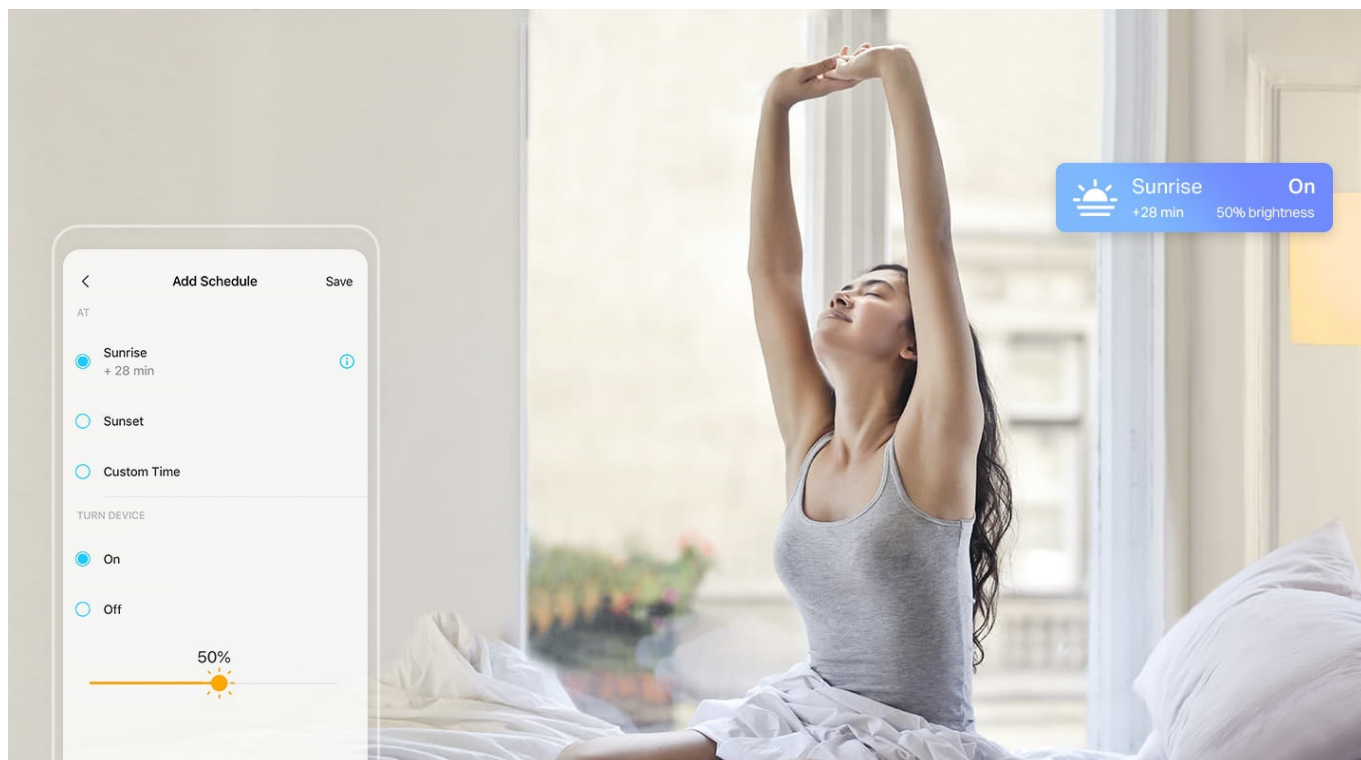

Chytrá žárovka TP-Link Tapo L510E s nastavitelnou intenzitou osvětlení, která se přizpůsobí vašim požadavkům v domácnosti. Chcete vytvořit atmosféru pro romantický večer, pracovní činnost nebo třeba relax po náročném dni u filmu? Osvětlení je teď ve vašich rukách. Pokud jste si zvykli na jas světla při večeri, u čtení knížky, sledování TV či jiných činnostech, můžete si jej **snadno uložit a zase zvolit**, až bude čas na další díl oblíbeného seriálu.