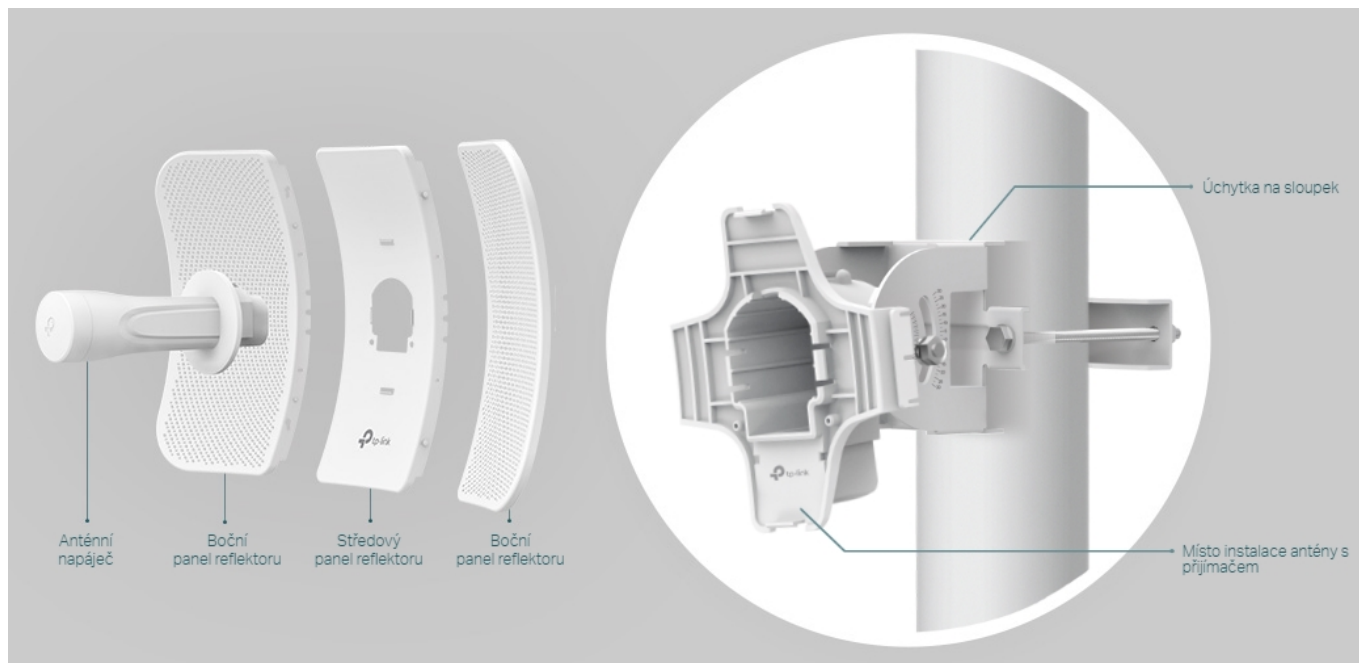

TP-LINK CPE710

Cena celkem:	2 369 Kč (bez DPH: 1 958 Kč)
Běžná cena:	2 606 Kč
Ušetříte:	237 Kč
Kód zboží:	NATTPL1021
Part No.:	CPE710
Záruka:	36 měs.
Stav:	Nové zboží

Popis

TP-Link CPE710

Směrová anténa na profesionální úrovni se ziskem 23 dBi určená pro bezdrátový přenos dat na velké vzdálenosti.

Díky směrové anténě Cassegrain s vysokým ziskem 23 dBi, technologií 2x2 MIMO a speciálnímu kovovému reflektoru umožňuje model CPE710 dosáhnout vynikajícího směrového zaměření paprsku, vylepšené latence a odolnosti vůči rušení. Profesionální výkon a uživatelsky příjemné provedení - venkovní anténa CPE710 s rychlostí přenosu 867 Mb/s v pásmu 5 GHz a ziskem 23 dBi je ideální volbou a cenově výhodným řešením pro potřeby venkovních bezdrátových sítí.

Stabilní konstrukce a flexibilní instalace

- Díky částem, které do sebe vzájemně zaklapnou, je montáž snadná a pohodlná
- Sady pro montáž na sloupek a volnost pohybu ve všech třech osách umožňují flexibilní instalaci
- Odolná konstrukce zajišťuje stabilitu i ve větrném prostředí

Pharos Control - Systém centralizované správy sítě

Anténa CPE710 se dodává se softwarem Pharos Control pro centralizovanou správu sítě, který uživateli pomáhá snadno řídit všechna zařízení v síti z jediného počítače. Mezi jeho funkce patří rozpoznávání zařízení, monitorování jejich stavu, aktualizace firmwaru a údržba sítě. Intuitivní prostředí ve webovém prohlížeči - PharOS - je alternativním způsobem, jak síť spravovat, a profesionálům umožňuje přístup k detailnějším nastavením.