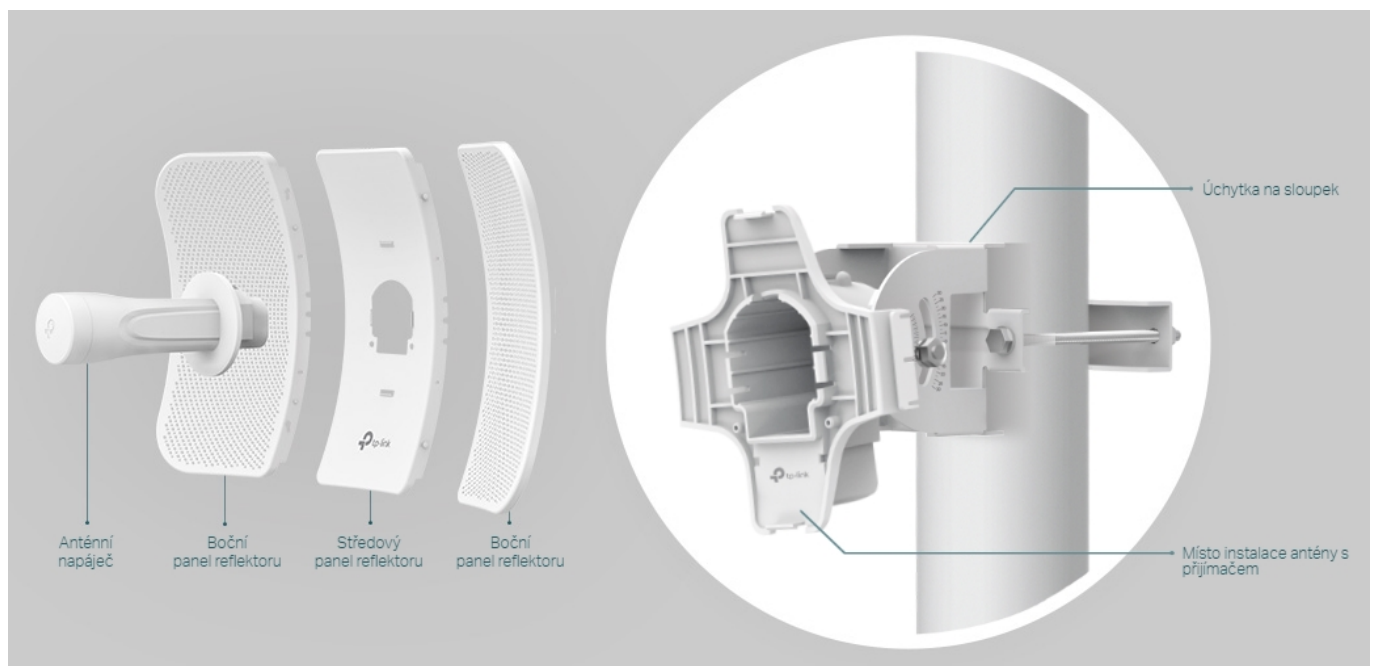

#### **Směrová anténa na profesionální úrovni se ziskem 23 dBi určená pro bezdrátový přenos dat na velké vzdálenosti.**

Díky směrové anténě Cassegrain s vysokým ziskem 23 dBi, technologií 2x2 MIMO a speciálnímu kovovému reflektoru umožňuje model CPE710 dosáhnout vynikajícího směrového zaměření paprsku, vylepšené latence a odolnosti vůči rušení. Profesionální výkon a uživatelsky příjemné provedení – venkovní anténa CPE710 s rychlostí přenosu 867 Mb/s v pásmu 5 GHz a ziskem 23 dBi je ideální volbou a cenově výhodným řešením pro potřeby venkovních bezdrátových sítí.

#### **Stabilní konstrukce a flexibilní instalace**

- Díky částem, které do sebe vzájemně zaklapnou, je montáž snadná a pohodlná
- Sady pro montáž na sloupek a volnost pohybu ve všech třech osách umožňují flexibilní instalaci
- Odolná konstrukce zajišťuje stabilitu i ve větrném prostředí

#### **Pharos Control - Systém centralizované správy sítě**

Anténa CPE710 se dodává se softwarem Pharos Control pro centralizovanou správu sítě, který uživatelům pomáhá snadno

řídít všechna zařízení v síti z jediného počítače. Mezi jeho funkce patří rozpoznávání zařízení, monitorování jejich stavu, aktualizace firmwaru a údržba sítě. Intuitivní prostředí ve webovém prohlížeči – PharOS – je alternativním způsobem, jak síť spravovat, a profesionálům umožňuje přístup k detailnějším nastavením.

#### ZÁKLADNÍ SPECIFIKACE

**Typ antény:** směrová

**Frekvence:** 5,15 GHz - 5,85 GHz

**Zisk:** 23 dBi

**Rozměry:** 366 x 280 x 207 mm