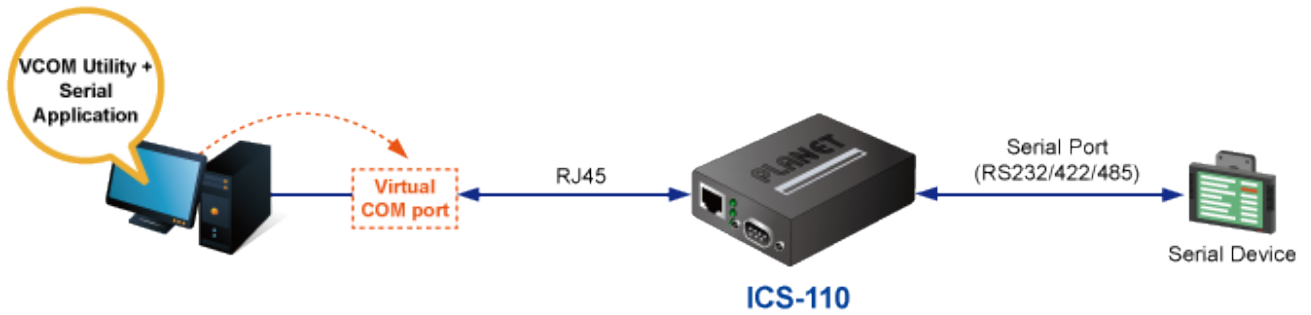

Differences between Serial Devices and Modbus

Serial Devices Server