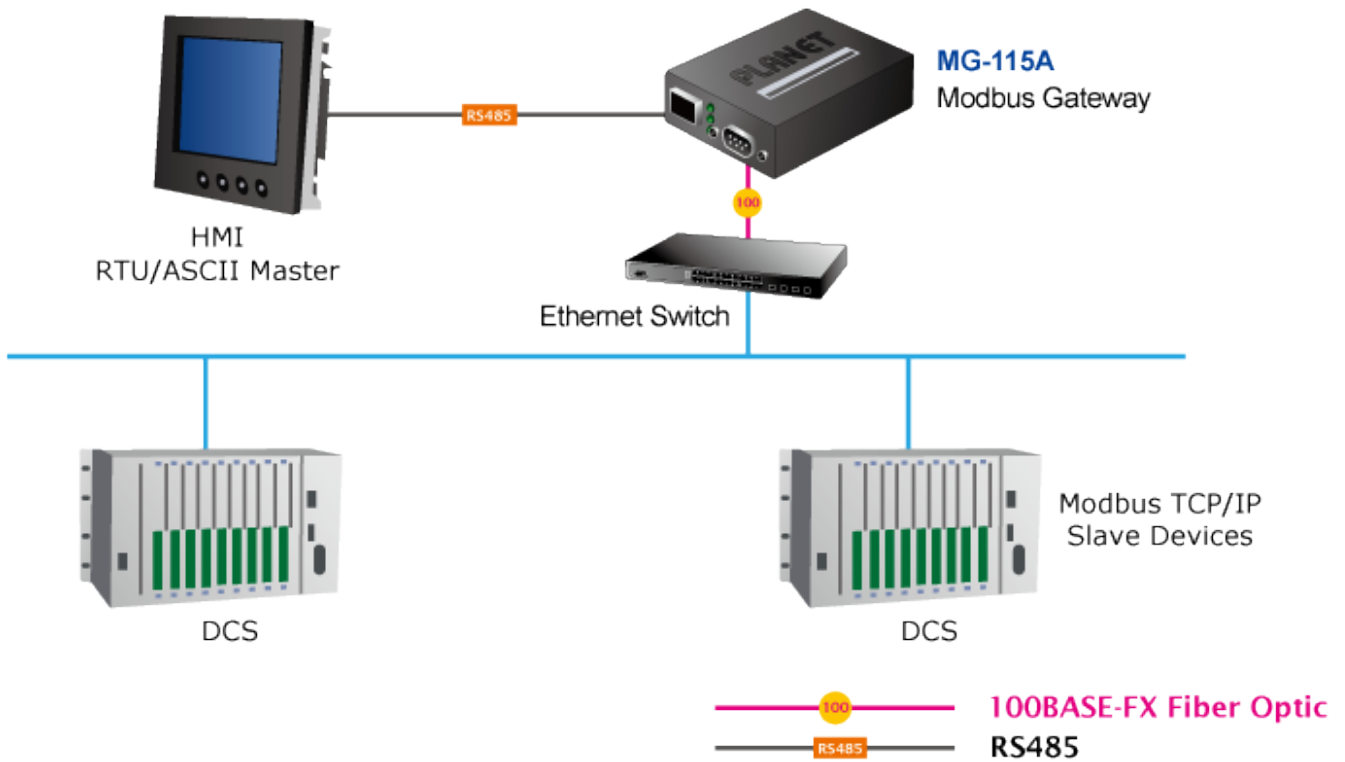

PLANET MG-115A

Cena celkem:	3 344 Kč (bez DPH: 2 763 Kč)
Běžná cena:	3 678 Kč
Ušetříte:	334 Kč
Kód zboží:	NETPLA2288
Part No.:	MG-115A
Záruka:	60 měs.
Stav:	Nové zboží

Popis**PLANET MG-115A**

Průmyslová brána MODBUS s konverzí **RS-485/422 na TCP/IP** protokol. Převodník IP komunikace z 100Base-FX modulem SFP na sériové linky typů RS-485 a RS-422. Typ sériové komunikace je volitelný RTU/ASCII, master/slave. Napájení 5 V DC/ max. 2 A. ESD ochrana do 6 KV, pracovní teplota -10 až +60 °C. Montáž na DIN lištu, nebo na zeď. Přenos sériové komunikace po IP protokolu je **zvláště využíván pro sběr dat, řídicí automaty a ovládání kamerových systémů**. Rovněž je náhradou fyzické konverze sériového protokolu do jiného přenosového média. Prakticky neomezeně prodlužuje dosah sériové komunikace.

**ZÁKLADNÍ SPECIFIKACE**

Vlastnosti:

- pole LED indikátorů pro diagnostiku provozu
- parita: sudá, lichá, žádná, mezera, značka
- rychlost: 50 b/s - 921 Kb/s
- pro master až 32 slave TCP spojení, pro slave až 32 master TCP spojení

Operační režim: RTU master, RTU slave, ASCII master, ASCII slave

Zapojení signálů

- **RS232:** TxD, RxD, RTS, CTS, DTR, DSR, DCD, GND
- **RS422:** Tx+, Tx-, Rx+, Rx-, GND
- **4-drát RS485:** Tx+, Tx-, Rx+, Rx-, GND
- **2-drát RS485:** Data A (+), Data B (-), GND

Differences between Serial Devices and Modbus

Serial Devices Server

Modbus Gateway

Remote Management

RTU/ASCII Master to Multi Modbus TCP/IP Slaves

Multi Modbus TCP/IP Master to RTU/ASCII Slaves