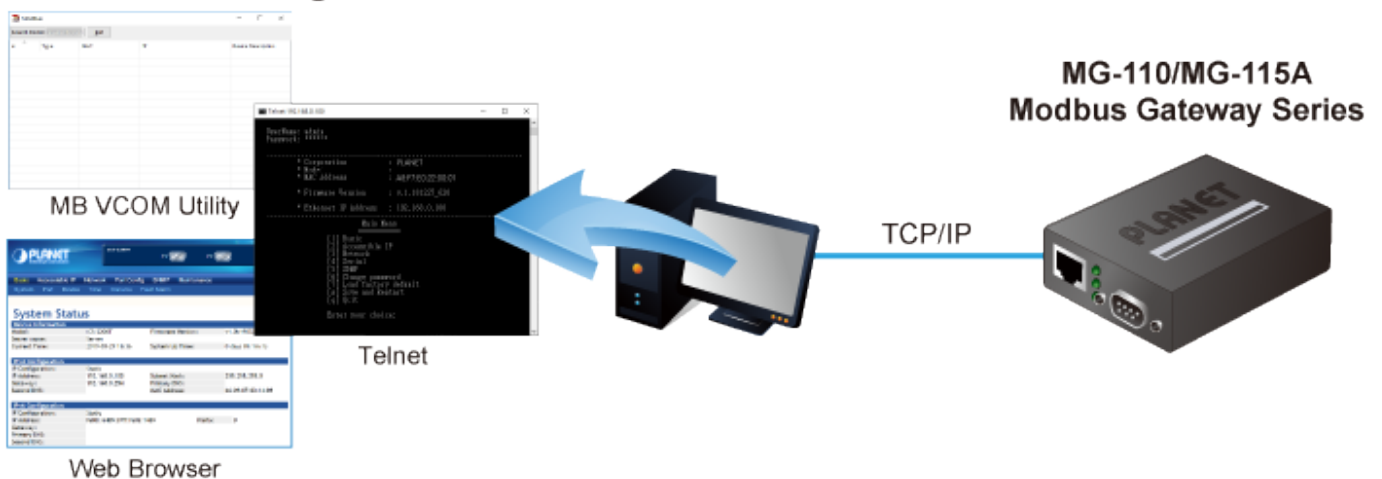

PLANET MG-115A

Cena celkem:	3 344 Kč (bez DPH: 2 763 Kč)
Běžná cena:	3 678 Kč
Ušetříte:	334 Kč
Kód zboží:	NETPLA2288
Part No.:	MG-115A
Záruka:	60 měs.
Stav:	Nové zboží

Popis**PLANET MG-115A**

Průmyslová brána MODBUS s konverzí **RS-485/422 na TCP/IP** protokol. Převodník IP komunikace z 100Base-FX modulem SFP na sériové linky typů RS-485 a RS-422. Typ sériové komunikace je volitelný RTU/ASCII, master/slave. Napájení 5 V DC/ max. 2 A. ESD ochrana do 6 KV, pracovní teplota -10 až +60 °C. Montáž na DIN lištu, nebo na zeď. Přenos sériové komunikace po IP protokolu je **zvláště využíván pro sběr dat, řídicí automaty a ovládání kamerových systémů**. Rovněž je náhradou fyzické konverze sériového protokolu do jiného přenosového média. Prakticky neomezeně prodlužuje dosah sériové komunikace.

**ZÁKLADNÍ SPECIFIKACE**

Vlastnosti:

- pole LED indikátorů pro diagnostiku provozu
- parita: sudá, lichá, žádná, mezera, značka
- rychlost: 50 b/s - 921 Kb/s
- pro master až 32 slave TCP spojení, pro slave až 32 master TCP spojení

Operační režim: RTU master, RTU slave, ASCII master, ASCII slave

Zapojení signálů

- **RS232:** TxD, RxD, RTS, CTS, DTR, DSR, DCD, GND
- **RS422:** Tx+, Tx-, Rx+, Rx-, GND
- **4-drát RS485:** Tx+, Tx-, Rx+, Rx-, GND
- **2-drát RS485:** Data A (+), Data B (-), GND

Differences between Serial Devices and Modbus

Serial Devices Server

Modbus Gateway

Remote Management

RTU/ASCII Master to Multi Modbus TCP/IP Slaves

Multi Modbus TCP/IP Master to RTU/ASCII Slaves