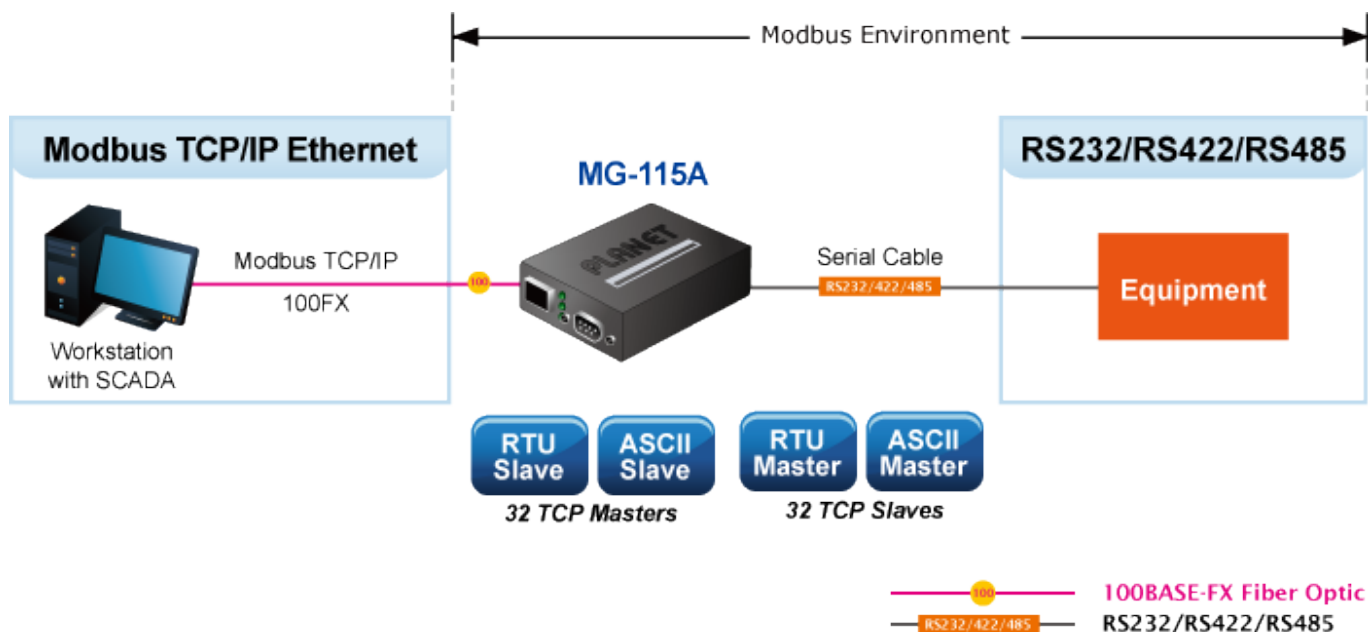

PLANET MG-115A

Cena celkem:	3 344 Kč (bez DPH: 2 763 Kč)
Běžná cena:	3 678 Kč
Ušetříte:	334 Kč
Kód zboží:	NETPLA2288
Part No.:	MG-115A
Záruka:	60 měs.
Stav:	Nové zboží

Popis**PLANET MG-115A**

Průmyslová brána MODBUS s konverzí **RS-485/422 na TCP/IP** protokol. Převodník IP komunikace z 100Base-FX modulem SFP na sériové linky typů RS-485 a RS-422. Typ sériové komunikace je volitelný RTU/ASCII, master/slave. Napájení 5 V DC/ max. 2 A. ESD ochrana do 6 KV, pracovní teplota -10 až +60 °C. Montáž na DIN lištu, nebo na zeď. Přenos sériové komunikace po IP protokolu je **zvláště využíván pro sběr dat, řídicí automaty a ovládání kamerových systémů**. Rovněž je náhradou fyzické konverze sériového protokolu do jiného přenosového média. Prakticky neomezeně prodlužuje dosah sériové komunikace.

**ZÁKLADNÍ SPECIFIKACE**

Vlastnosti:

- pole LED indikátorů pro diagnostiku provozu
- parita: sudá, lichá, žádná, mezera, značka
- rychlost: 50 b/s - 921 Kb/s
- pro master až 32 slave TCP spojení, pro slave až 32 master TCP spojení

Hmotnost: 185 g

Lze instalovat do šasi: MC-700, MC-1500, MC-1500R

Funkce administrace:

Správa: Web, Telnet, MB VCOM, SNMP v1, v2c

Verze IP protokolu: IPv4

Diagnostika: utilita pro automatické vyhledávání Planet Smart Discovery

Operační režim: RTU master, RTU slave, ASCII master, ASCII slave

Zapojení signálů

- **RS232:** TxD, RxD, RTS, CTS, DTR, DSR, DCD, GND
- **RS422:** Tx+, Tx-, Rx+, Rx-, GND
- **4-drát RS485:** Tx+, Tx-, Rx+, Rx-, GND
- **2-drát RS485:** Data A (+), Data B (-), GND