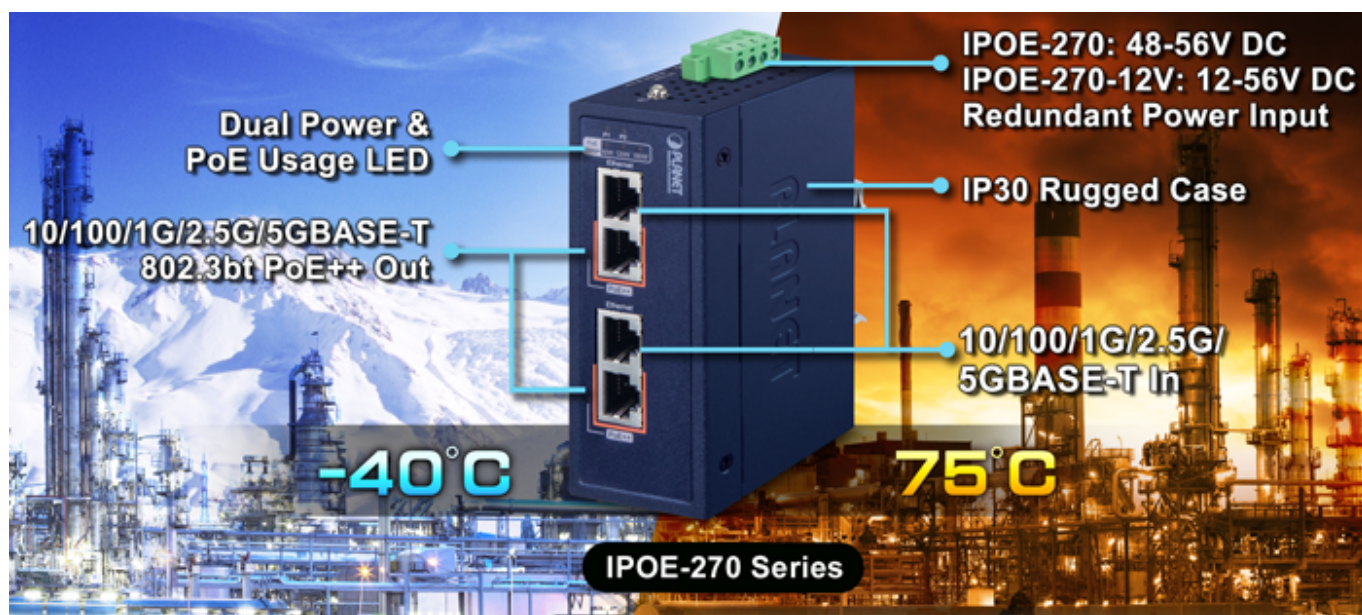

PLANET IPOE-270-12V

Cena celkem: **6 613 Kč**
(bez DPH: 5 465 Kč)

Běžná cena: **7 274 Kč**

Ušetříte: **661 Kč**

Kód zboží: NETPLA2292

Part No.: IPOE-270-12V

Záruka: 60 měs.

Stav: Nové zboží

Popis

PLANET IPOE-270-12V

Průmyslový injektor pro napájení po Ethernetovém kabelu, standard **IEEE 802.3bt PoE++ do příkonu až 180 W**, pracuje i na **1/2,5/5Gb** propojení.

Krytí **IP30**, kovová skříň, pracovní teplota **-40 až +75 °C**, montáž na **DIN** lištu nebo přímo na zeď, ESD ochrana do 6 kV, přepětová ochrana do 6 kV, redundantní napájení **DC 12-56 V**.

Průmyslový "Power over Ethernet Injector" IEEE 802.3bt s maximální zatížitelností 180 W pro napájení zařízení po Ethernetu. Designovaný pro použití s kamerami PTZ, dotykovými monitory, VoIP aparáty, POS (point of sale), kiosky, PoE osvětlení nebo Wi-Fi přístupovými body.

Injektor disponuje proti normě IEEE 802.3at zvýšenou zatížitelností, je tak ideálním pro aplikace kamerových systémů a VoIP telefonních sítí. Napájení PoE lze realizovat i na 5gigabitovém Ethernetu, podporuje 802.3/802.3u/802.3ab/802.3bz (2.5G/5GBase-T). Injektor je **zpětně kompatibilní s předchozí generací IEEE 802.3at**.

Zařízení standardu IEEE 802.3bt samo detekuje, zda je připojené a je schopné být napájeno z Ethernetu. Rovněž jsou takto napájená zařízení chráněna i proti poškození chybným zapojením.

ZÁKLADNÍ SPECIFIKACE

Rozhraní: 4× RJ-45 10/100/1G/2.5G/5GBase-T (2× data vstup, 2× PoE výstup)

Celkový napájecí výkon: do 180 W, IEEE 802.3bt PoE++