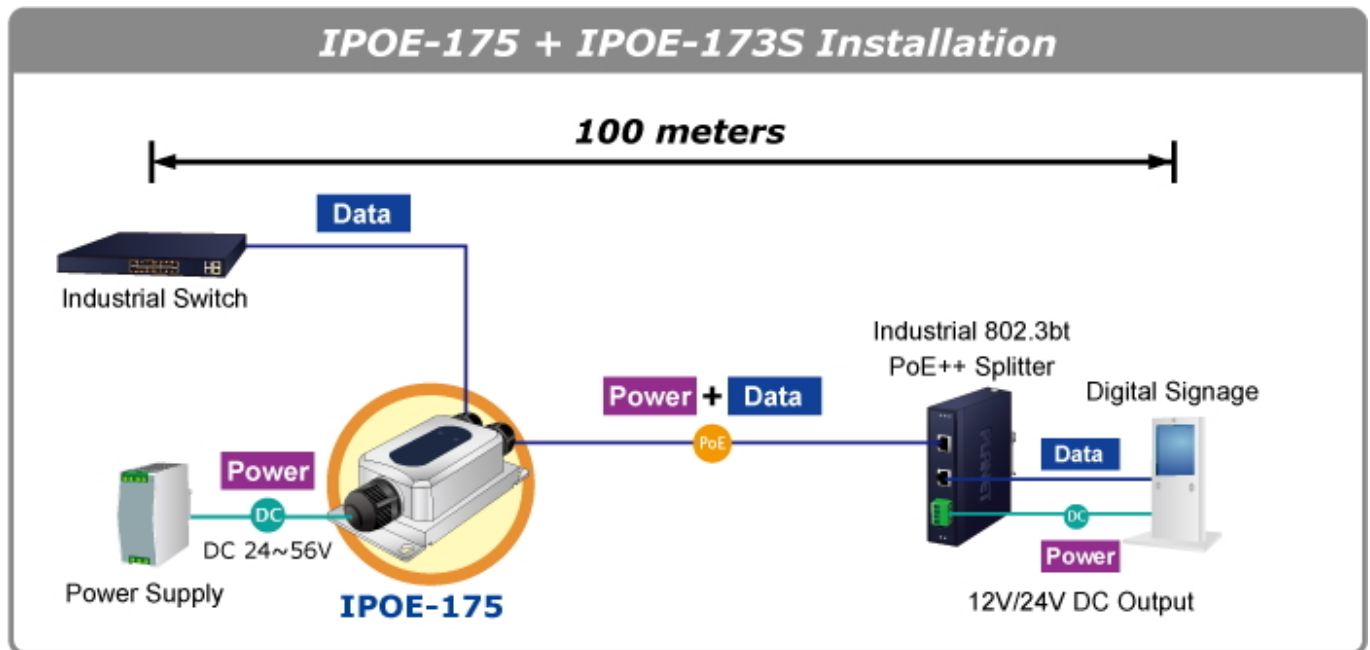

PLANET IPOE-175

Cena celkem:	3 353 Kč (bez DPH: 2 771 Kč)
Běžná cena:	3 688 Kč
Ušetříte:	335 Kč
Kód zboží:	NETPLA2297
Part No.:	IPOE-175
Záruka:	60 měs.
Stav:	Nové zboží

Popis

PLANET IPOE-175

Průmyslový injektor pro napájení po Ethernetovém kabelu, standard **IEEE 802.3bt PoE++ do příkonu až 60 W**, pracuje na **Gigabit 10/100/1000Base-T** propojení, injektor navíc podporuje napájení **PoH do 60 W (Power over HDbase-T)**. Voděodolné krytí **IP67**, odolné kovové provedení **IK10**, pracovní teplota **-40 až +75 °C**, ESD ochrana do 6 kV (vzduchem do 8 kV), přepěťová ochrana do 6 kV, napájení **DC 24-56 V**.

Průmyslový "Power over Ethernet Injector" IEEE 802.3at/bt s maximální zatížitelností 60 W pro napájení zařízení po Ethernetu. Designovaný pro použití s kamerami PTZ, VoIP aparáty nebo Wi-Fi přístupovými body.

Rozhraní: 2× RJ-45 10/100/1000Base-T (1× data vstup, 1× PoE + data výstup)

Celkový napájecí výkon: do 60 W, IEEE 802.3bt PoE++

Napájení: DC 24-56 V (zdroj není součástí balení)

Provozní teplota: -40 až +75 °C

Rozměry: 150 × 72,94 × 43,8 mm

Hmotnost: 339 g (s krytkami 373 g)

IPOE-175 Installation

- 1000BASE-T UTP
- 1000BASE-T UTP with PoE
- Power Line

IPOE-175 + IPOE-173S Installation

- 1000BASE-T UTP
- 1000BASE-T UTP with PoE
- Power Line