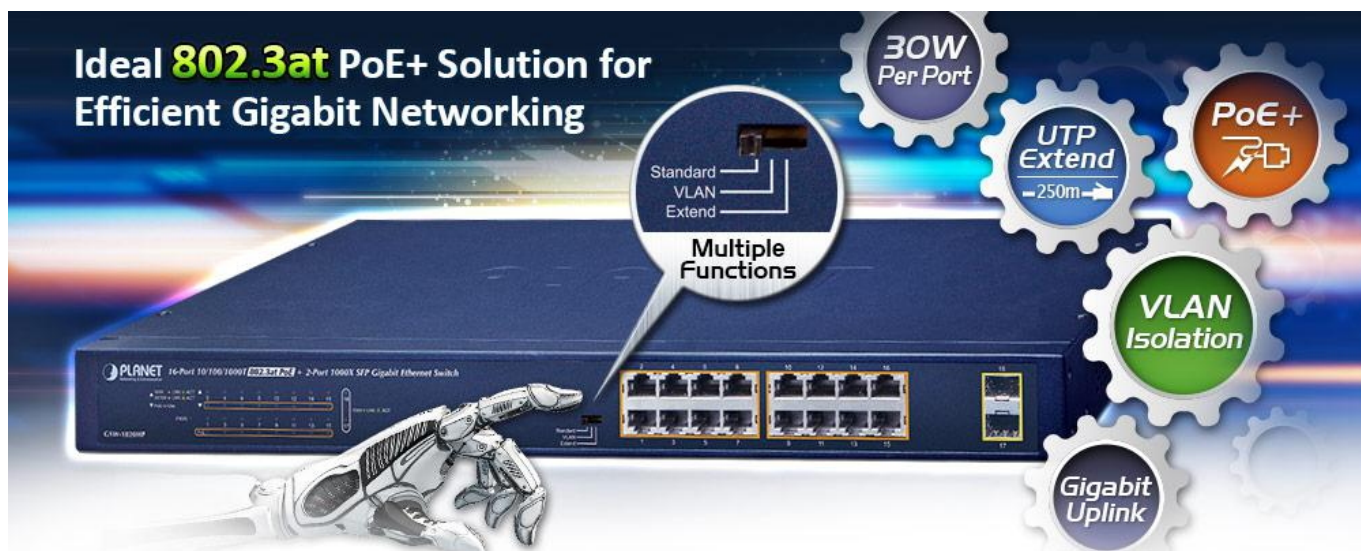

PLANET GSW-1820HP

Cena celkem:	5 630 Kč (bez DPH: 4 653 Kč)
Běžná cena:	6 193 Kč
Ušetříte:	563 Kč
Kód zboží:	NETPLA2298
Part No.:	GSW-1820HP
Záruka:	38 měs.
Stav:	Nové zboží

Popis

PLANET GSW-1820HP

Gigabitový PoE+ přepínač, **16 x 10/100/1000Base-T RJ-45** s injektory **802.3af/at**, dva **SFP** sloty 1000Base-X, napájecí výkon až **240 W**.

LED indikace využití PoE portů, **DIP switch** pro přepnutí **Standard/VLAN/Extend** módu, mechanismy pro úsporu příkonu podle IEEE 802.3az.

Gigabitový přepínač s PoE+ (power over ethernet) porty pro centralizované napájení zařízení po ethernetu jako jsou IP kamery, Wi-Fi prvky nebo VOIP telefony a s možností napojení do infrastruktury pomocí dvou optických SFP portů.

Zařízení je svým provedením vhodné jak pro instalaci do domácích nebo kancelářských prostorů, tak pro aplikace v lokálních rozvaděčích.

Výstupní výkon PoE portů je regulován v závislosti na příkonu napájených zařízení mechanismy EEE (Energy-Efficient Ethernet) podle IEEE 802.3az.

ZÁKLADNÍ SPECIFIKACE

Fyzické vlastnosti:

Porty: 16 x RJ-45 10/100/1000Base-T, 2 x SFP 1000Base-X

Paměť: 8k MAC adres

Propustnost: sběrnice 36 Gbps, provozně 26,8 Mpps (64B)

Podpora přenosu: JumboFrame 9K

Provedení: rack 1U