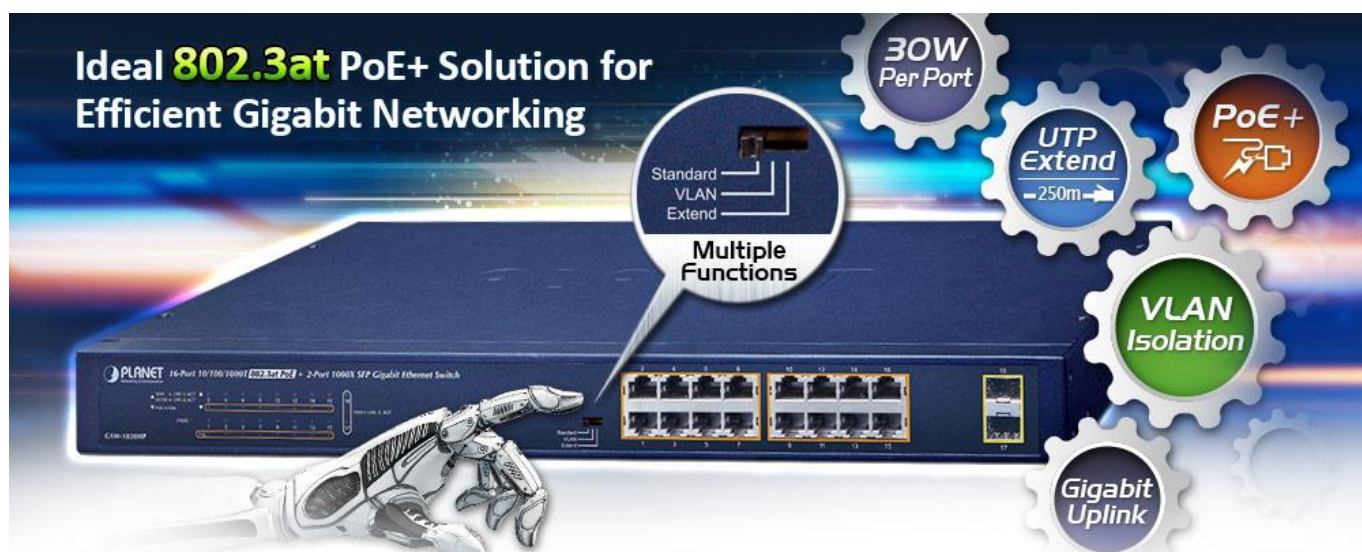

PLANET GSW-1820HP

Cena celkem: **4 470 Kč**

(bez DPH: 3 694 Kč)

Běžná cena: **4 917 Kč**

Ušetříte: **447 Kč**

Kód zboží: NETPLA2298

Part No.: GSW-1820HP

Záruka: 38 měs.

Stav: Nové zboží

Popis

PLANET GSW-1820HP

Gigabitový PoE+ přepínač, **16 x 10/100/1000Base-T RJ-45** s injektory **802.3af/at**, **dva SFP** sloty 1000Base-X, napájecí výkon až **240 W**.

LED indikace využití PoE portů, **DIP switch** pro přepnutí **Standard/VLAN/Extend** módu, mechanismy pro úsporu příkonu podle IEEE 802.3az.

Gigabitový přepínač s PoE+ (power over ethernet) porty pro centralizované napájení zařízení po ethernetu jako jsou IP kamery, Wi-Fi prvky nebo VOIP telefony a s možností napojení do infrastruktury pomocí dvou optických SFP portů.

Zařízení je svým provedením vhodné jak pro instalaci do domácích nebo kancelářských prostorů, tak pro aplikace v lokálních rozvaděčích.

Výstupní výkon PoE portů je regulován v závislosti na příkonu napájených zařízení mechanismy EEE (Energy-Efficient Ethernet) podle IEEE 802.3az.

Switch disponuje manuálním přepínačem režimů:

- **Standard** - switch napájí zařízení na vzdálenost max. 100 m.
- **VLAN** - porty jsou logicky odděleny jeden od druhého, v tomto režimu lze předejít nechtěným multicast a broadcast bouřím.
- **Extend** - switch napájí zařízení až na 250 m se sníženou propustností 10 Mb/s na port (podpora napájení do 22 W)

ZÁKLADNÍ SPECIFIKACE