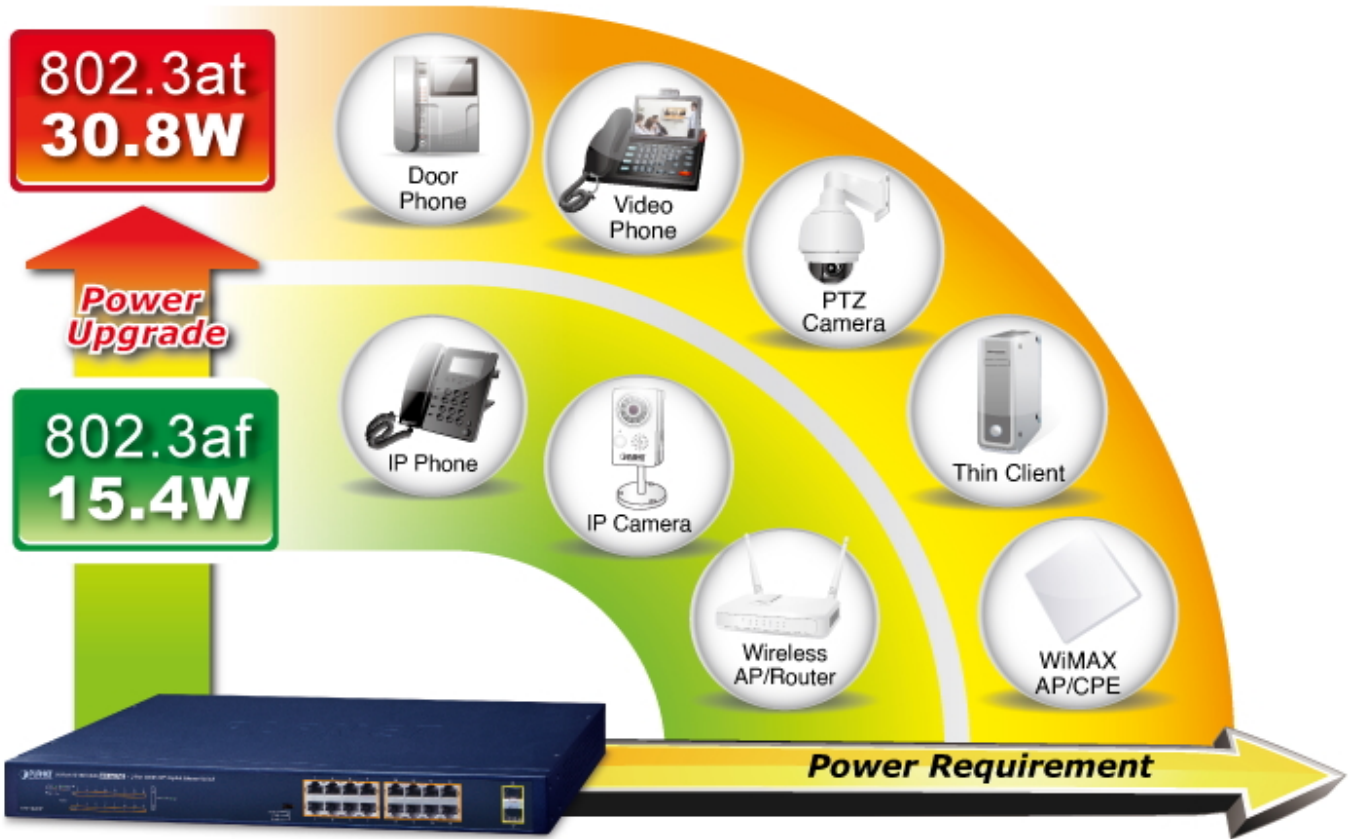

Zařízení je svým provedením vhodné jak pro instalaci do domácích nebo kancelářských prostorů, tak pro aplikace v lokálních rozvaděčích.

Výstupní výkon PoE portů je regulován v závislosti na příkonu napájených zařízení mechanismy EEE (Energy-Efficient Ethernet) podle IEEE 802.3az.

ZÁKLADNÍ SPECIFIKACE

Fyzické vlastnosti:

Porty: 16 x RJ-45 10/100/1000Base-T, 2 x SFP 1000Base-X

Paměť: 8k MAC adres

Propustnost: sběrnice 36 Gbps, provozně 26,8 Mpps (64B)

Podpora přenosu: JumboFrame 9K

Provedení: rack 1U

Napájení: interní zdroj 100-240 V/ 50-60 Hz AC, celkový příkon do 270 W

Ochrana: přepětová ochrana do 6 kV, ESD do 8 kV

Provozní teplota: 0 až +50 °C

Rozměry: 440 x 208 x 44 mm

Hmotnost: 2,67 kg

PoE funkce:

Celkový napájecí výkon: 240 W, IEEE 802.3af, IEEE 802.3at

Počet injektorů: 16 x až 30 W

Typ napájení: End-span

Pokročilé funkce:

1. ochrana (obvodu) proti rušení mezi porty
 2. automatická detekce napájeného zařízení
-