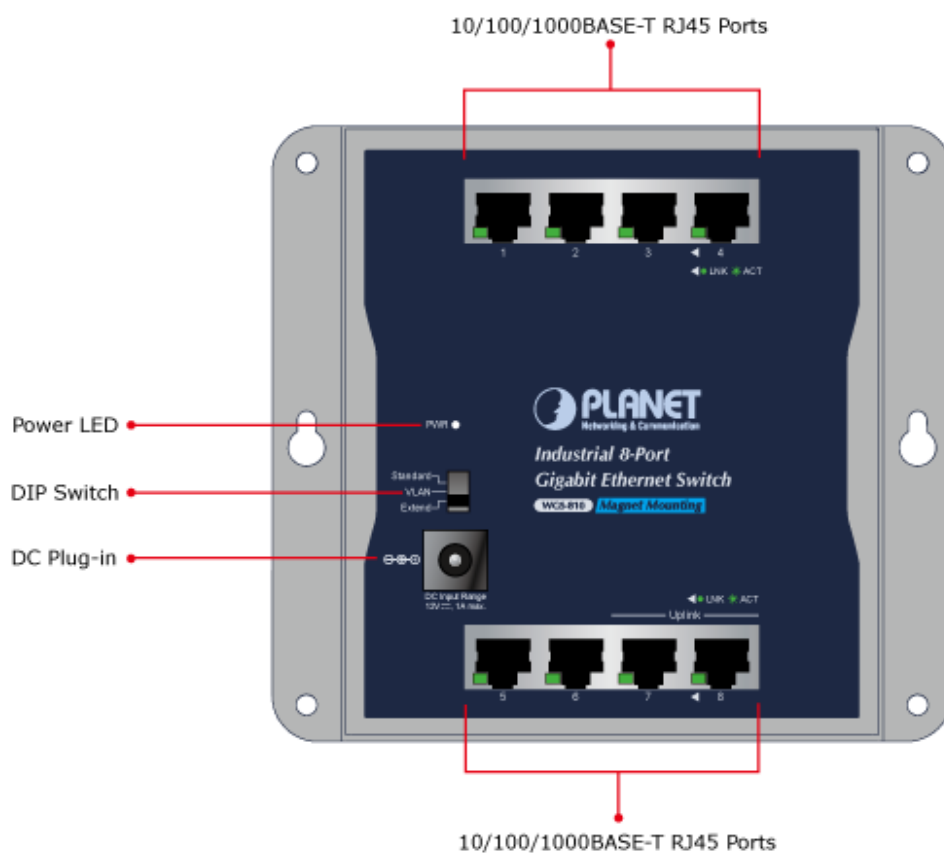

Porty: 8 x RJ-45 10/100/1000Base-T

Paměť: 4k MAC adres

Propustnost: sběrnice 16 Gbps, provozně 11,9 Mpps (64B)

Podpora přenosu: JumboFrame 9 KB

Provedení: DIN lišta, na zeď (fixně/magneticky)

Napájení: zdroj 12 V DC

Ochrana: ESD do 4 kV

Provozní teplota: -20 až +60 °C

Rozměry: 148 x 134 x 25 mm

Hmotnost: 446 g

Průmyslové vlastnosti:

zařízení je odolné proti pádu (IEC-60068-2-32) z výšky 75 cm na všechny dopadové části

zařízení je odolné proti vibracím (IEC-60068-2-6)

zařízení je odolné proti přetížení krátkodobému zrychlení 50g, dlouhodobému 4g, (IEC-60068-2-27)