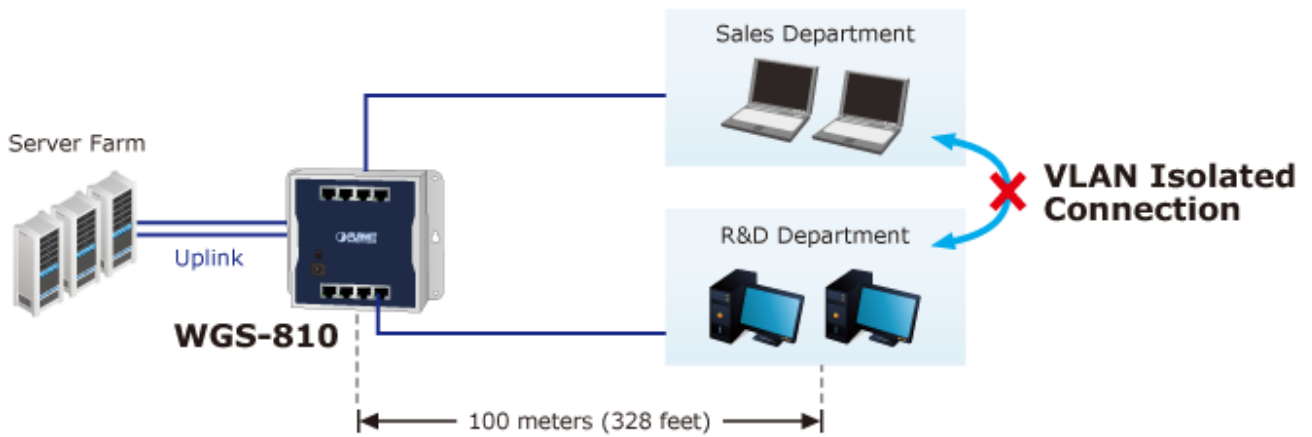

### PLANET WGS-810

Gigabitový průmyslový přepínač s **8 x RJ-45 10/100/1000Base-T** porty. Instalace **na zed'** (fixně/magneticky) nebo **na DIN lištu** přímo do rozvaděčů. Kovové provedení **IP30**, konstrukce je odolná vůči pádu a vibracím. **DIP přepínač** (standard/VLAN/extend mód), ESD ochrana do 4 kV, bez ventilátorů, napájení 12 V DC.

## Standard Mode

**WGS-810**

PC

100 meters (328 feet)

1000BASE-T UTP

## VLAN Mode with VLAN Isolation

1000BASE-T UTP