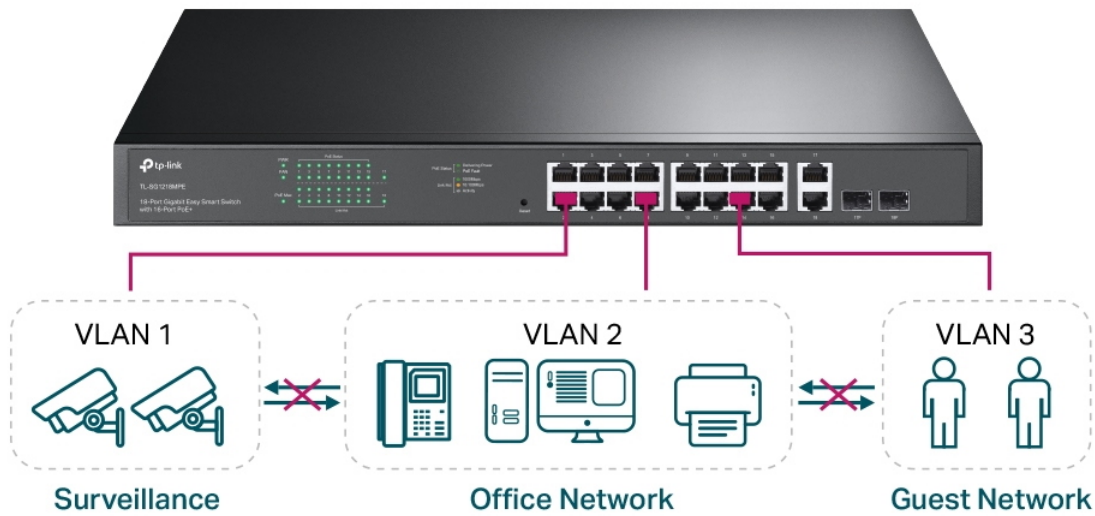

Switch nabízející **šestnáct GbE RJ-45 portů** s podporou **PoE+ (802.3af/at)** a celkovým napájecím výkonem **až 250 W**. Dále nabízí **dva combo Gigabit RJ-45/SFP porty** pro uplink. Snadné použití přes **web management nebo pomocí Easy Smart Configuration Utility**. Přepínací kapacita dosahuje až **36 Gbps** a rychlost směrování až **26,78 Mpps**.

- PoE+ napájení (802.3af/at) s příkonem až 30 W na port
- Celkový napájecí výkon až 250 W
- Správa přes web management nebo Easy Smart Configuration Utility
- Inteligentní správa napájení
- Ideální pro menší kamerové (dohledové) systémy
- Podpora IGMP Snooping, QoS a VLAN

Wi-Fi Coverage
Access Point

ZÁKLADNÍ SPECIFIKACE

Počet portů: 16x GbE RJ-45, 2x kombo port RJ-45/SFP slot

PoE: ano, až 30 W/port, celkový výkon 250 W

Kapacita switche: 36 Gbps

Rychlost směrování: 26,78 Mpps

Rozměry: 440 x 180 x 44 mm

TP-Link Easy Smart Switch Plug and Play

- 1 Plug In
- 2 Connect Devices

- 3 Enjoy
-

Advanced Network Features

VLAN for simplified management, enhanced security and better experience