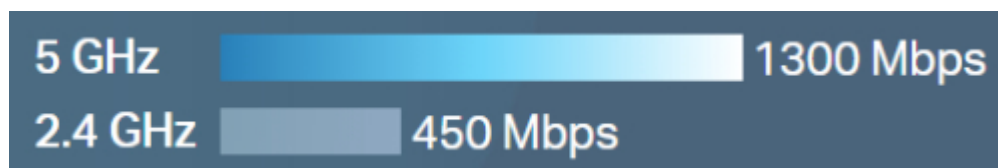

## TP-LINK EAP265 HD

Cena celkem:	<b>4 299 Kč</b> <b>(bez DPH: 3 553 Kč)</b>
Běžná cena:	<b>4 729 Kč</b>
Ušetříte:	<b>430 Kč</b>
Kód zboží:	NAATPL1080
Part No.:	EAP265 HD
Záruka:	60 měs.
Stav:	Nové zboží

### TP-Link EAP265 HD

Bezdrátový stropní gigabitový access point zajišťuje spolu s technologií **MU-MIMO** špičkové dvoupásmové připojení s celkovou rychlostí **1750 Mb/s** při rychlosti 450 Mb/s v pásmu **2,4 GHz** a 1300 Mb/s v pásmu **5 GHz**.

### ZÁKLADNÍ SPECIFIKACE

**Wi-Fi standard:** IEEE 802.11a/b/g/n/ac

**Rychlost datového přenosu:** 2,4 GHz - 450 Mbit/s, 5 GHz - 1300 Mbit/s

**Anténa:** 3 x 3,5 dBi + 3 x 4 dBi integrovaná anténa

**Porty:** 2 x GbE RJ-45 LAN

**Frekvenční pásmo:** 2,4 GHz, 5 GHz

**Zabezpečení:** 64/128/152-bit WEP/ WPA/ WPA2-Enterprise, WPA-PSK/ WPA2-PSK

**Podpora PoE:** ano, 802.3af/at

**Rozměry:** 205,5 x 181,5 x 37,1 mm