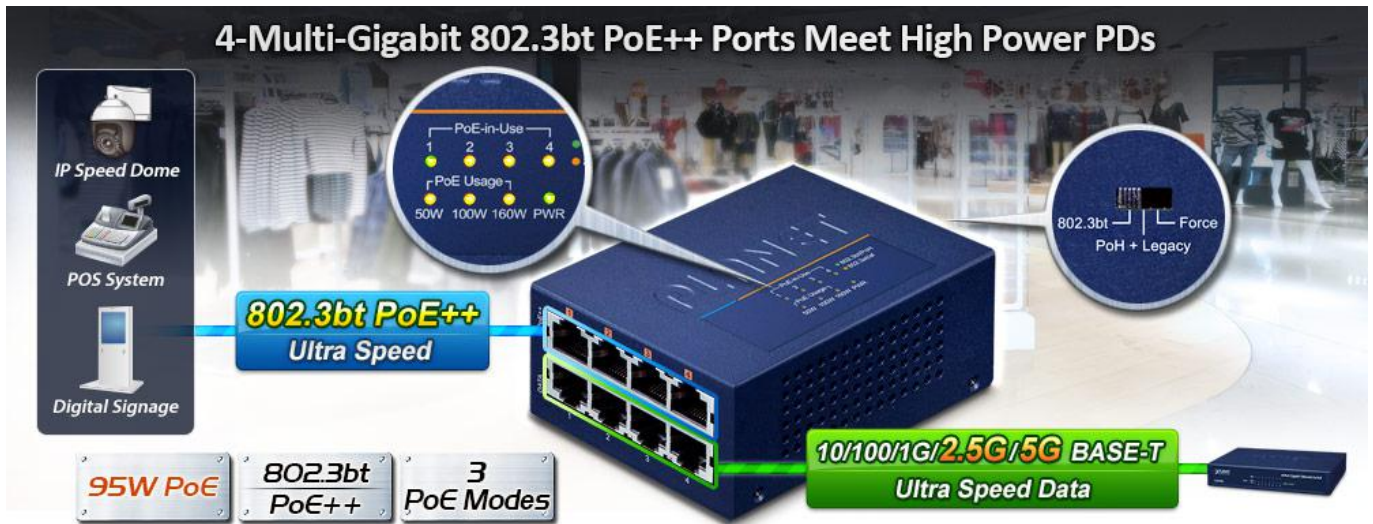

PLANET UPOE-400

Cena celkem:	6 183 Kč
	(bez DPH: 5 110 Kč)
Běžná cena:	6 802 Kč
Ušetříte:	618 Kč
Kód zboží:	NETPLA2160
Part No.:	UPOE-400
Záruka:	38 měs.
Stav:	Nové zboží

Popis

PLANET UPOE-400

PoE 4portový injektor pro napájení po Ethernetovém kabelu, standard **IEEE 802.3bt PoE++ do příkonu až 160 W**, pracuje i na **1/2,5/5Gb** propojení.

Kovová skříň, pracovní teplota 0 až +50 °C, montáž na **DIN** lištu nebo přímo na zeď, napájení **DC 52-54 V**.

Injektor disponuje proti normě IEEE 802.3at zvýšenou zatížitelností, je tak ideálním pro aplikace kamerových systémů a VoIP telefonních sítí. Napájení PoE lze realizovat i na 5gigabitovém Ethernetu, podporuje 802.3/802.3u/802.3ab/802.3bz (2.5G/5GBase-T). Injektor je **zpětně kompatibilní s předchozí generací IEEE 802.3at**.

Zařízení standardu IEEE 802.3bt samo detekuje, zda je připojené a je schopné být napájeno z Ethernetu. Rovněž jsou takto napájená zařízení chráněna i proti poškození chybným zapojením.

4-Multi-Gigabit 802.3bt PoE++ Ports Meet High Power PDs

ZÁKLADNÍ SPECIFIKACE

Rozhraní: 8 x RJ-45 10/100/1G/2.5G/5Gb/s : 4 x Data input, 4 x Data + Power output

Celkový napájecí výkon: do 180 W, IEEE 802.3bt PoE++

Zatížitelnost portu: až 95 W (PoH + Legacy), až 90 W (802.3bt), až 60 W klasicky