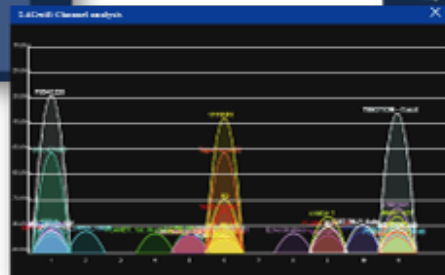

Home Dashboard for Wi-Fi Status

Wi-Fi Channel Analyzer

[Ostatní download](#)