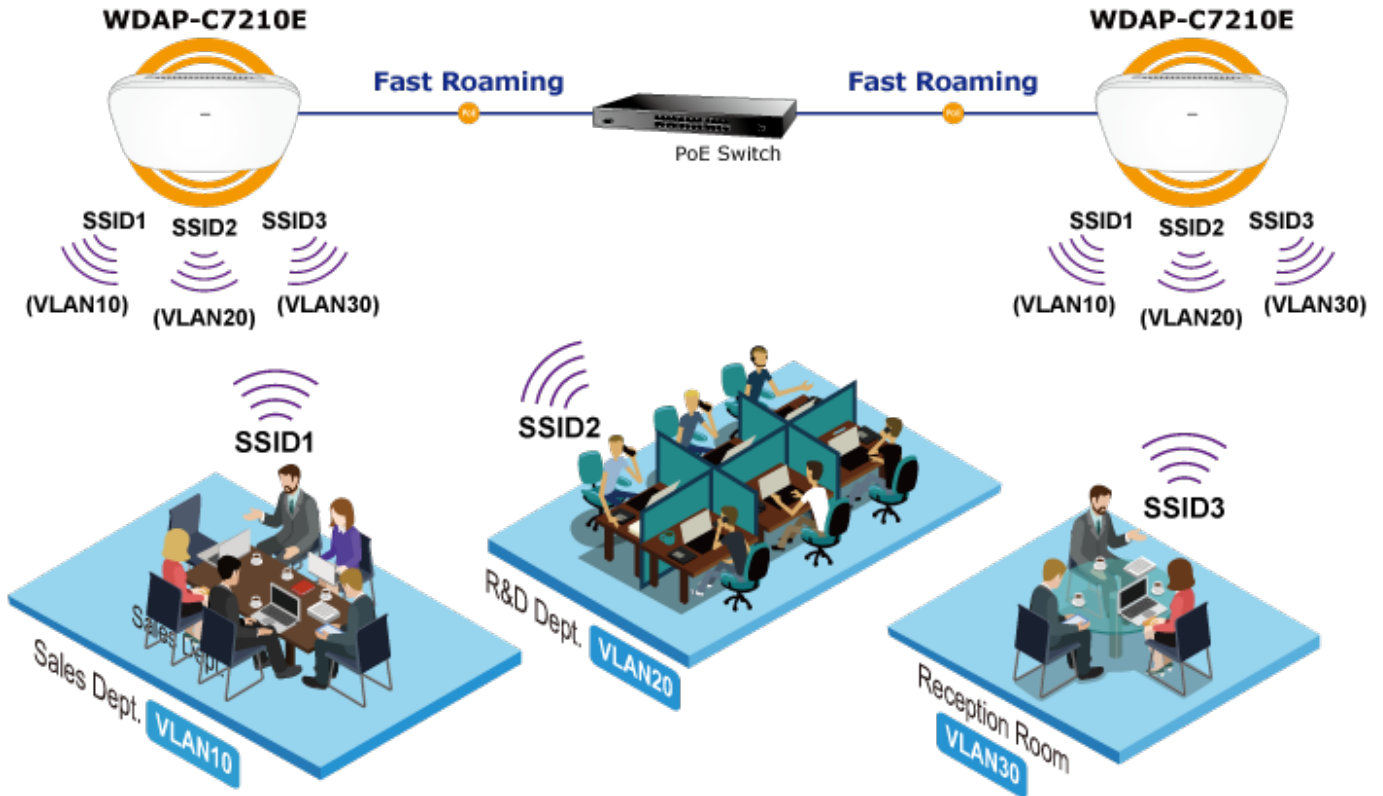

Pokročilé zabezpečení díky **šifrovanému přenosu dat** dle protokolů WEP, WPA/WPA2, WPA-PSK/WPA2-PSK s autentizací RADIUS 802.1X, účinně zabrání odposlechu neoprávněnými uživateli.

Napájení jednotky je řešeno skrze **PoE+ 802.3at**, nebo přes síťový adaptér, příkon do 12 W.

---

WAVE 1  
**SU-MIMO**  
 Serving one user at a time

WAVE 2  
**MU-MIMO**  
 Serving multiple users simultaneously

WDAP-C7210E Data Transmission Rates **1200Mbps**

# Multi-SSID + VLAN + Fast Roaming

((( 2.4GHz 802.11n ))) ((( 5GHz 802.11ac )))

### AP/Gateway Mode