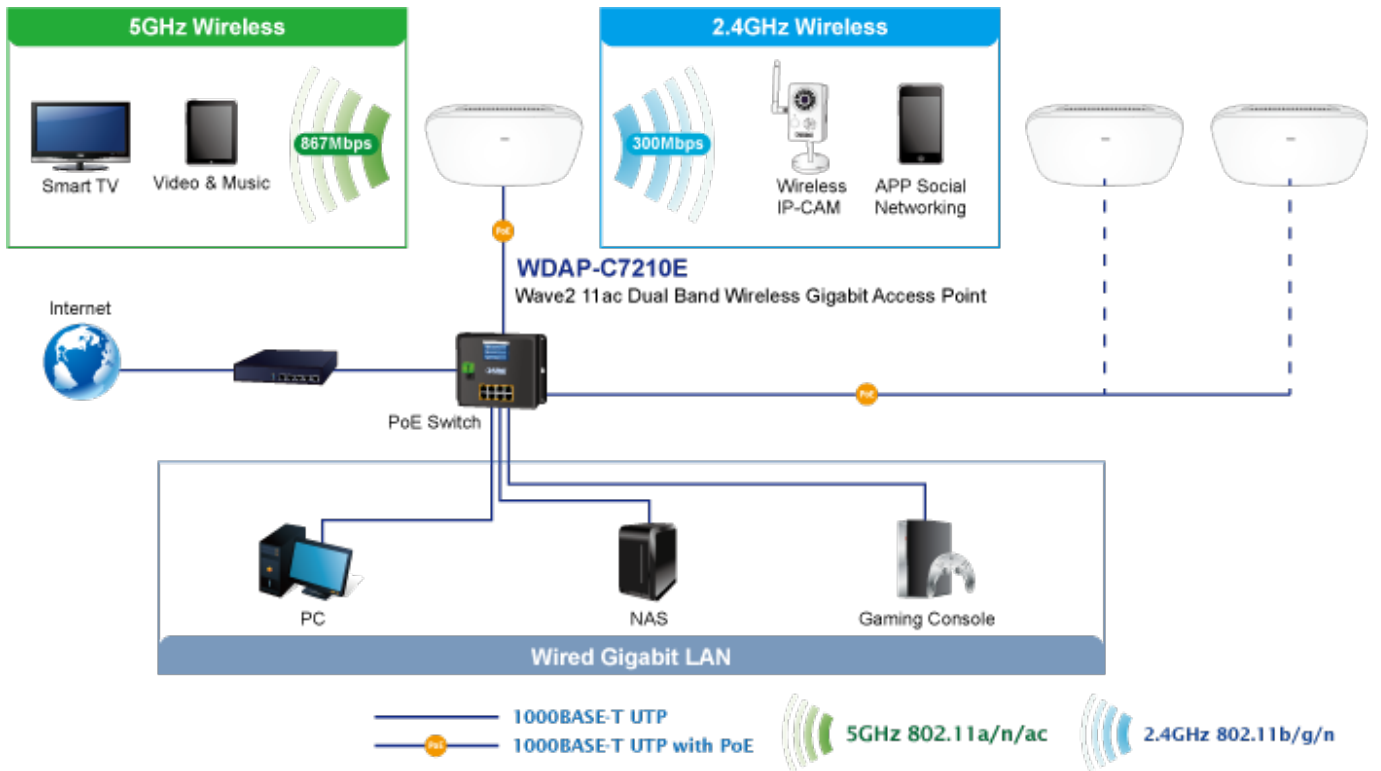

PoE(PD)-enabled device