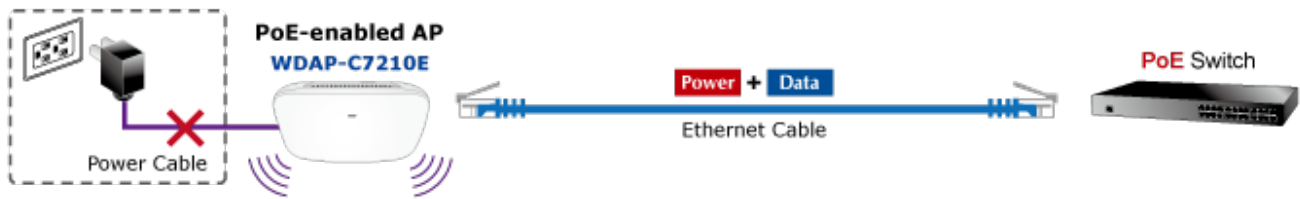

PoE(PD)-enabled device