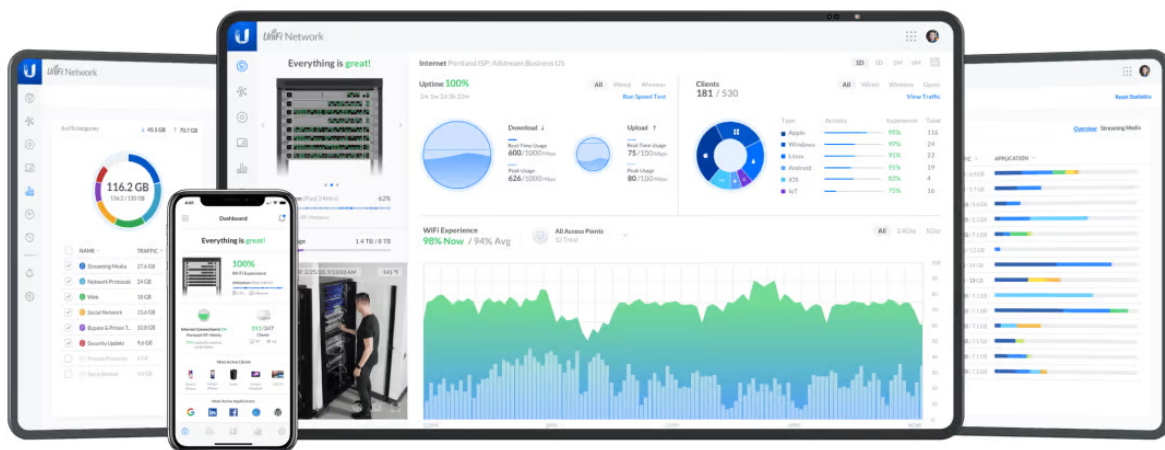

1x PoE++

60W 802.3bt PoE++ Input

4x PoE

Auto-Sensing 802.3af PoE Output

5portový UniFi Switch (USW-Flex) je flexibilní PoE switch s managementem **ve venkovním provedení** (IP55). Ideální pro napájení kamer nebo jiných zařízení, které podporují PoE 802.3af. Switch garantuje vysokou propustnost **až 5 Gbps** (kapacita 10 Gbps), forwarding rate 7,44 Mpps.

UniFi Switch USW-Flex je výkonný plně **gigabitový PoE switch** známého výrobce Ubiquiti ze série UniFi. Je osazen **5x Gbit ethernetovými porty** s podporou PoE výstupu **až 15 W na port**, celkově 46 W pokud je napájen **PoE++ (802.3bt)** nebo pomocí PoE adaptéru 50V/60W. Switch nabízí možnost instalace na sloup i na zeď.

Konfiguraci a správu UniFi zařízení umožňuje aplikace UniFi Network, která je předinstalovaná na **UniFi OS konzolích** (UniFi Dream Machine, Dream Router, Dream Wall, Express, Cloud Gateway Ultra atd.). Alternativou je volně dostupný software UniFi Network Server, určený pro instalaci na vlastní počítač nebo server (Windows, MacOS, Linux). Software UniFi Network Server je neustále vylepšován, a proto doporučujeme vždy používat aktuální verzi, kterou stahujete na stránkách Ubiquiti v sekci **Download**. Více informací o tomto produktu se dozvíte také na **školení Ubiquiti**.