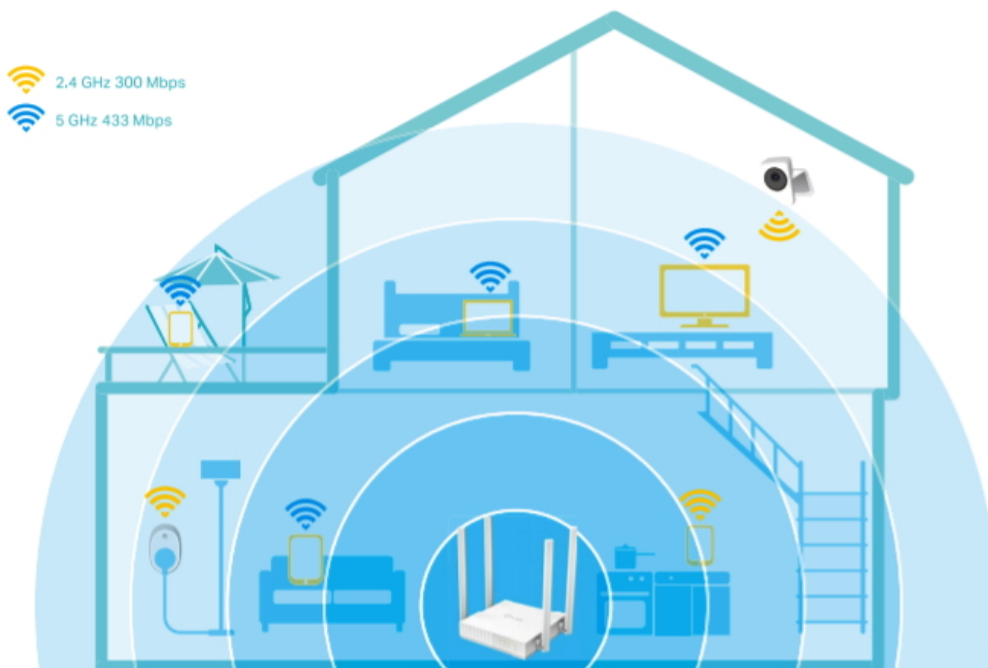

- Podporuje standard 802.11ac
- Současná připojení 2,4 GHz 300 Mb/s a 5 GHz 433 Mb/s
- 4 externí antény poskytují stabilní bezdrátová připojení a optimální pokrytí
- Snadná správa sítě na dosah ruky s aplikací TP-Link Tether
- Podporuje režim přístupového bodu a extenderu

 300 Mbps + 433 Mbps
Dual Band Wi-Fi

 Superior
Coverage

 IPTV and 4K TV
Supported

 Multiple-Modes

Snadné nastavení a správa pomocí mobilní aplikace Tether

Bezplatná **aplikace Tether** je k dispozici pro zařízení s operačním systémem Android i iOS, abyste mohli router snadno zprovoznit a spravovat nastavení vaší sítě.