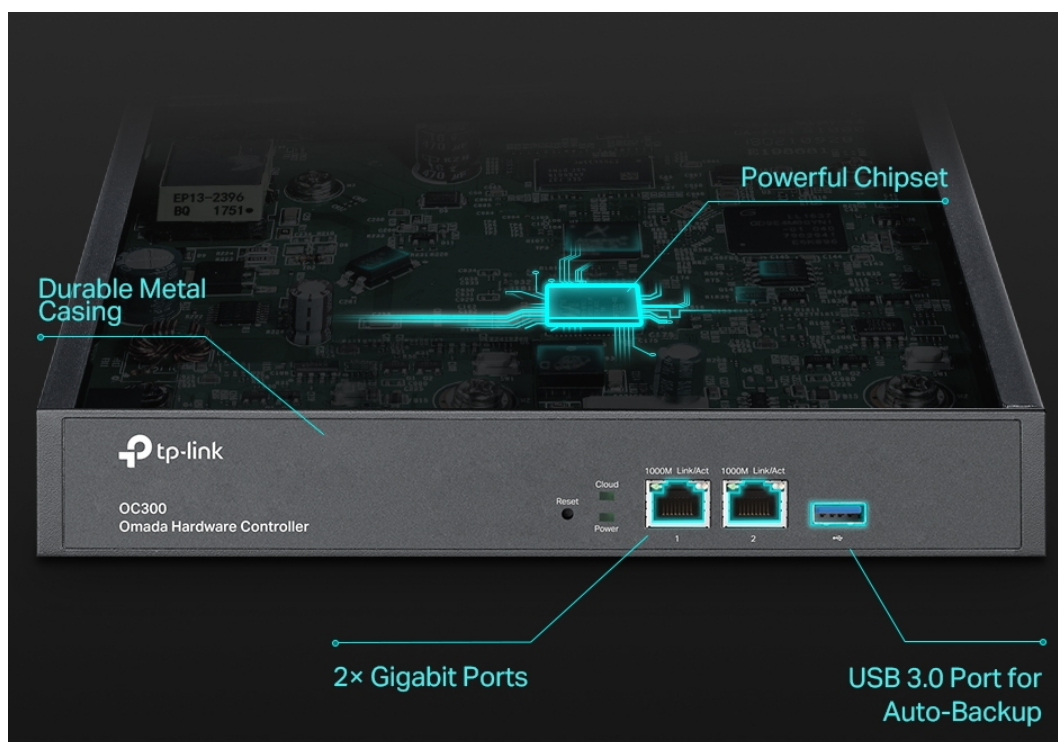

TP-LINK OC300

Cena celkem:	5 799 Kč (bez DPH: 4 793 Kč)
Běžná cena:	6 379 Kč
Ušetříte:	580 Kč
Kód zboží:	NAOTPL1026
Part No.:	OC300
Záruka:	60 měs.
Stav:	Nové zboží

Popis

TP-Link OC300

Cloudový kontroler OC300 je speciálně vytvořen za účelem poskytování centralizované správy sítí typu Omada. Můžete monitorovat statistiky v reálném čase, prohlížet grafické analýzy síťového provozu, vytvořit kaptivní portál, provádět aktualizace systému a restartovat jej nebo snadno škálovat svou síť tak, aby odpovídala růstu vaší firmy.

- Centralizovaná správa až 500 přístupových bodů Omada, přepínačů JetStream a směrovačů SafeStream.
- Cloudový přístup ke správě odkudkoli a kdykoli.
- Lokální správa zařízení pro zabezpečení a stabilitu.
- Mobilní aplikace Omada pro praktické ovládání.
- Výkonná čipová sada, odolné kovové provedení a port USB 3.0 pro automatické zálohování.
- Správa dávek, webů, vzdálené aktualizace firmwaru atd.
- Usnadňuje sledování stavu sítě v reálném čase a kontrolu využití provozu.

ZÁKLADNÍ SPECIFIKACE

Max. počet zařízení: 500

Kompatibilita: TP-Link Omada access pointy, JetStream switchce a SafeStream routery

Rozhraní: 2 x Gigabit RJ-45, 1 x USB 3.0

Napájení: AC 100-240 V, 50/60 Hz

Rozměry: 294 x 180 x 44 mm