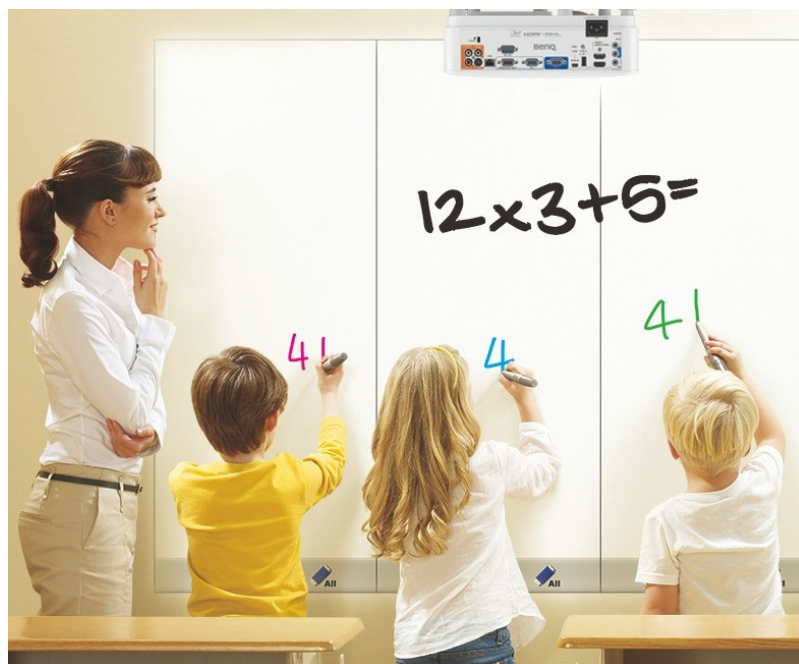

Projektor BenQ MX825STH představuje optimální volbu pro každodenní prezentace. Disponuje **3500 ANSI lumenů** a poskytuje ostrý obraz pro komfortní čtení textů ve firemním prostředí i v přednáškových místnostech při zapnutém osvětlení. Je vhodný pro prezentaci čísel, textů nebo tabulek, uplatní se nejenom v podnikové sféře, ale také vzdělávání a při interaktivní výuce.

Konstrukce s protiprachovým senzorem zajišťuje ochranu DLP čipu a tím zamezuje degradaci obrazu způsobenou usazováním prachu a podporuje dlouhou životnost a trvalou kvalitu barev. **Projektor BenQ MX825STH** s ultra krátkou projekční vzdáleností nabízí **ostrý obraz o velikosti až 120 palců** bez rušivých odlesků a stínů a je navržen pro všestranné umístění ve třídě a učebně. Podpora **modulu PointWrite** udělá z každého povrchu prostor pro efektivní spolupráci.

BenQ MX825STH

DLP projektor vhodný do **interaktivních učeben**. Nabízí rozlišení **1024 x 768** obrazových bodů, svítivost **3500 ANSI** lumenů a kontrastní poměr **20 000:1**. Kromě nepřeberného množství portů jistě oceníte reproduktor s výkonem **10 W**.