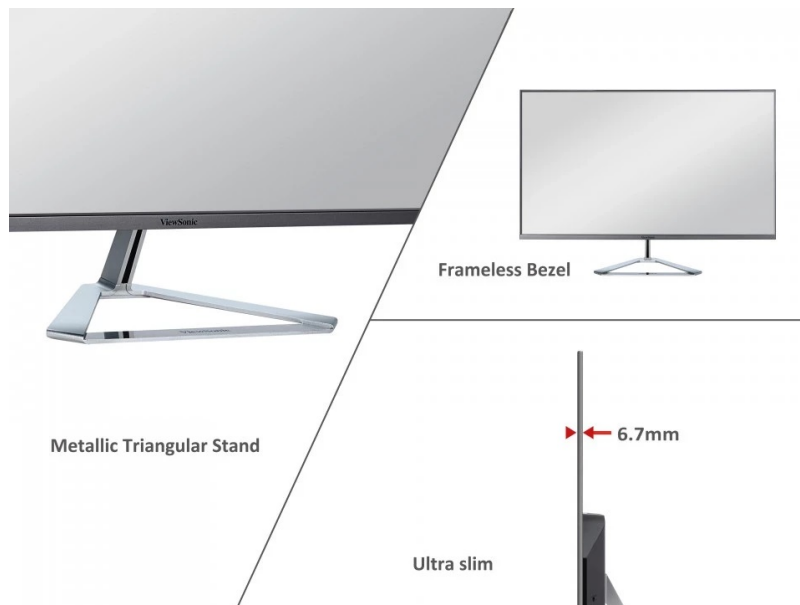

LED monitor ViewSonic VX3276-MHD-3 ve stylovém designu a tenkém provedení, který vám zprostředkuje obraz na ploše **31.5"** a doplní vaše pracovní nebo multimediální PC centrum. **Technologie SuperClear IPS** podporuje pestré barvy a široké pozorovací úhly pro komfortní sledování obsahu ze stran.

ViewSonic VX3276-MHD-3

LED monitor s úhlopříčkou **31,5"** a Full HD rozlišením 1920 x 1080 obrazových bodů. Disponuje jasnem **250 cd/m²** a dobou odezvy **4 ms**. Kontrastní poměr činí **1200:1**. Použitím technologie **IPS** je dosaženo širokých pozorovacích úhlů **178° horizontálně i vertikálně**. O zvuk se starají **stereo reproduktory** s celkovým výkonem **4 W**. Monitor je vybaven **VESA** uchycením.

Součástí balení je HDMI kabel.

ZÁKLADNÍ SPECIFIKACE

Typ panelu: IPS

Úhlopříčka: 31,5"

Poměr stran: 16:9

Rozlišení: 1920 x 1080

Kontrastní poměr: 1200:1

Doba odezvy: 4 ms

Rozhraní: 1x HDMI, 1x VGA, 1x DisplayPort, 1x audio vstup, 1x sluchátkový výstup

Barva: stříbrná - černá