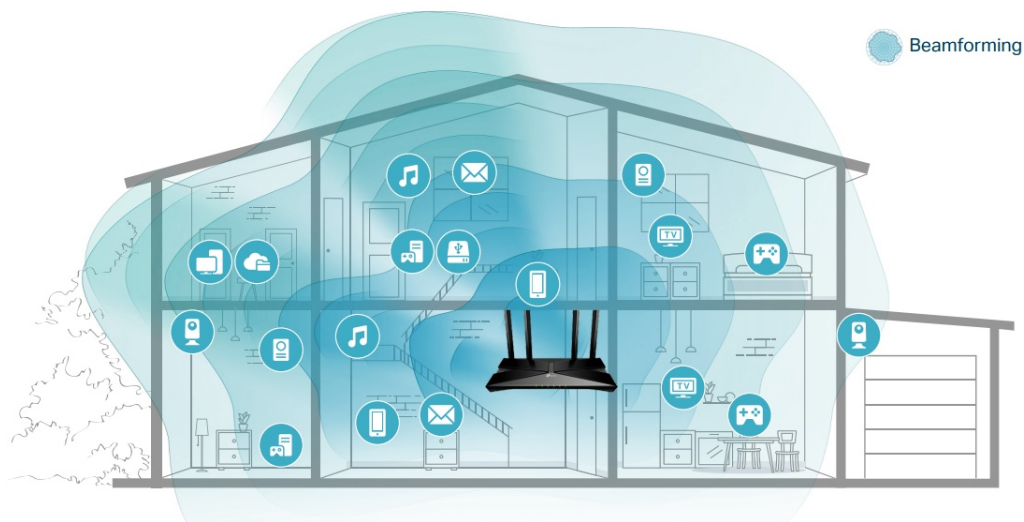

- **Gigabitová Wi-Fi síť pro streamování v rozlišení 8K** - 5400 Mbit/s WiFi síť s podporou 4x4 HT160 pro rychlejší prohlížení webových stránek, streamování a stahování, a to vše současně.
- **Připojte více zařízení** - Router podporuje technologie MU-MIMO a OFDMA, které snižují zahlcení sítě a čtyřnásobně zvyšují průměrnou propustnost.
- **Širší pokrytí** - 6 antén a technologie Beamforming zajišťují rozsáhlé pokrytí.
- **Lepší odvětrávání, méně tepla** - Díky vylepšeným ventilačním otvorům může celý router pracovat na plný výkon.
- **Snadné nastavení** - Pomocí aplikace Tether dokončete aktualizaci vaší sítě během několika minut.

### Beamforming

Technologie Beamforming (tvarování paprsků) a 6 antén s vysokým ziskem se spojí a vytvoří silný a spolehlivý Wi-Fi signál v celé domácnosti, poskytují hladké a stabilní připojení pro každého klienta.