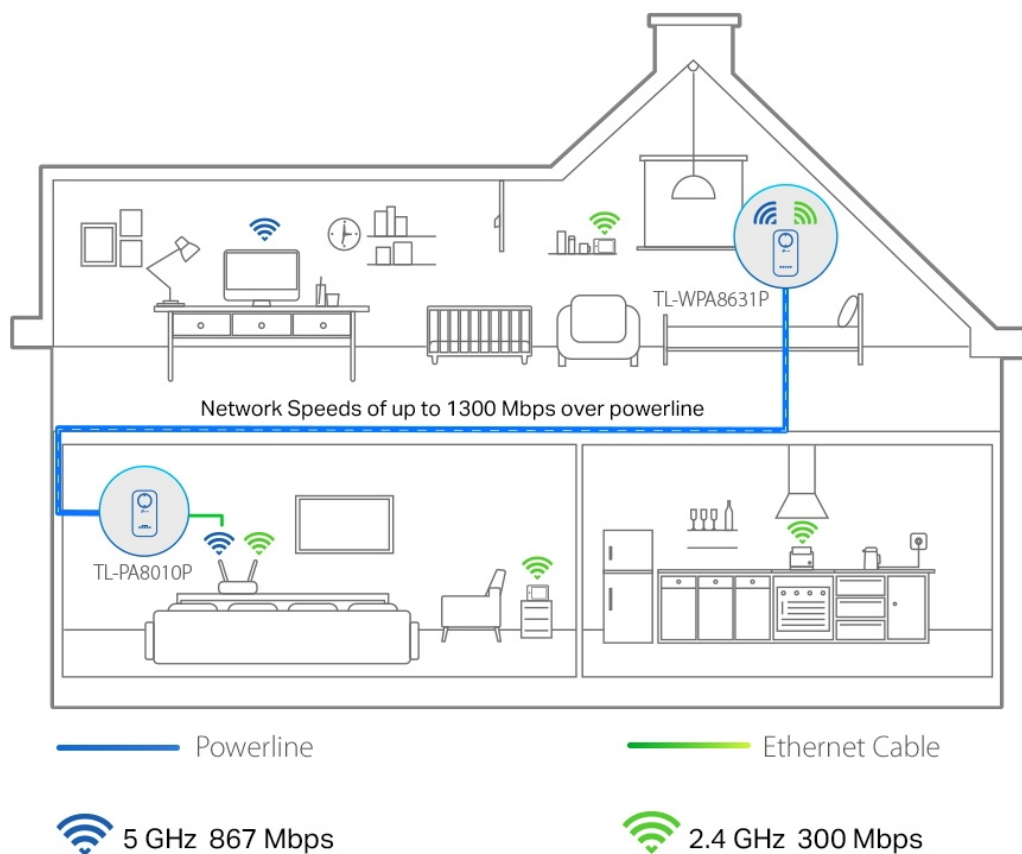

ZÁKLADNÍ SPECIFIKACE

Rychlost přenosu dat: až 1300 Mbit/s (powerline)

Standards a protokoly: HomePlug AV2, IEEE 1901, IEEE 802.3, IEEE 802.3u, IEEE 802.11b/g/n 2,4 GHz, IEEE 802.11a/ac 5 GHz

Rozhraní: 3x GbE RJ-45

Frekvence bezdrátové sítě: 2,4 GHz, 5 GHz

Zabezpečení bezdrátové sítě: WPA-PSK / WPA2-PSK, WEP, 128-bitové AES šifrování (powerline)

Rozměry: 152 x 75 x 42 mm

Barva: bílá