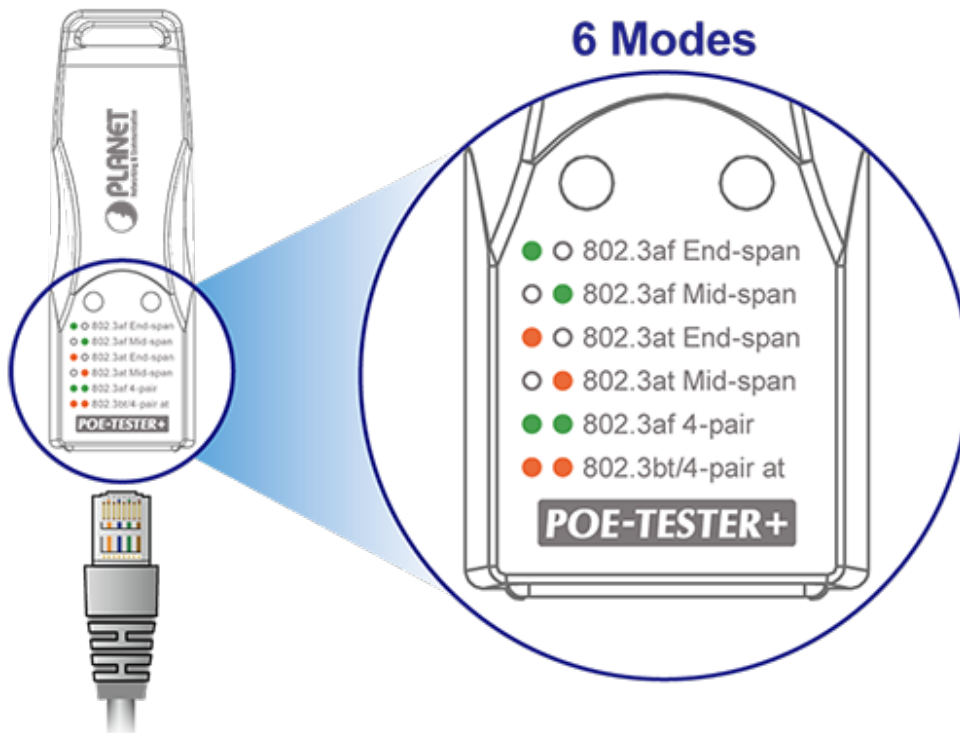

Popis

PLANET POE-TESTER+

Kompaktní a jednoduchý **tester přítomnosti a typu PoE** napájení (802.3at/af/bt).

- Rychlý test přítomnosti PoE napájení
- Rozpoznání typu napájení (End-span, Mid-span, 4pár [End-span + Mid-span])
- Vyhovuje standardu IEEE 802.3bt/at/af
- LED indikace
- Kompaktní velikost
- Plug and Play

Compact Design Specifically Tailored for System Integrators & Installers

802.3bt
End-span | Mid-span
802.3at

802.3af
End-span | Mid-span
802.3af

Compact
Size

Plug & Play

Handy

- ○ 802.3af End-span
- ● 802.3af Mid-span
- ● 802.3at End-span
- ● 802.3at Mid-span
- ● 802.3af 4-pair
- ● 802.3bt/4-pair at

POE-TESTER+

ZÁKLADNÍ SPECIFIKACE

Rozhraní: 1 x RJ-45

Napájení: PoE 802.3af/at/bt

Rozměry: 70,1 x 23 x 22 mm

Provozní teplota: 0 až +50 °C

Hmotnost: 24 g

Identify Your Power over Ethernet Mode

End-span
PoE Switch

Mid-span
PoE Injector

End-span+Mid-span
802.3bt PoE++

LED Indicator

PoE Power Source Equipment

POE-TESTER+

PoE PSE Modes	UTP Power Pin Assignment	PSE Devices
Mode A End-span	Pins 1, 2, 3 and 6	PoE Switch PoE Media Converter PoE Extender
Mode B Mid-span	Pins 4, 5, 7 and 8	PoE Single-port Injector PoE Multi-port Injector Hub
4-pair PSE	All pins	802.3bt/PoH PoE Switch 802.3bt/PoH Media Converter 802.3bt/PoH PoE Extender 802.3bt/PoH PoE Injector 802.3bt/PoH PoE Injector Hub