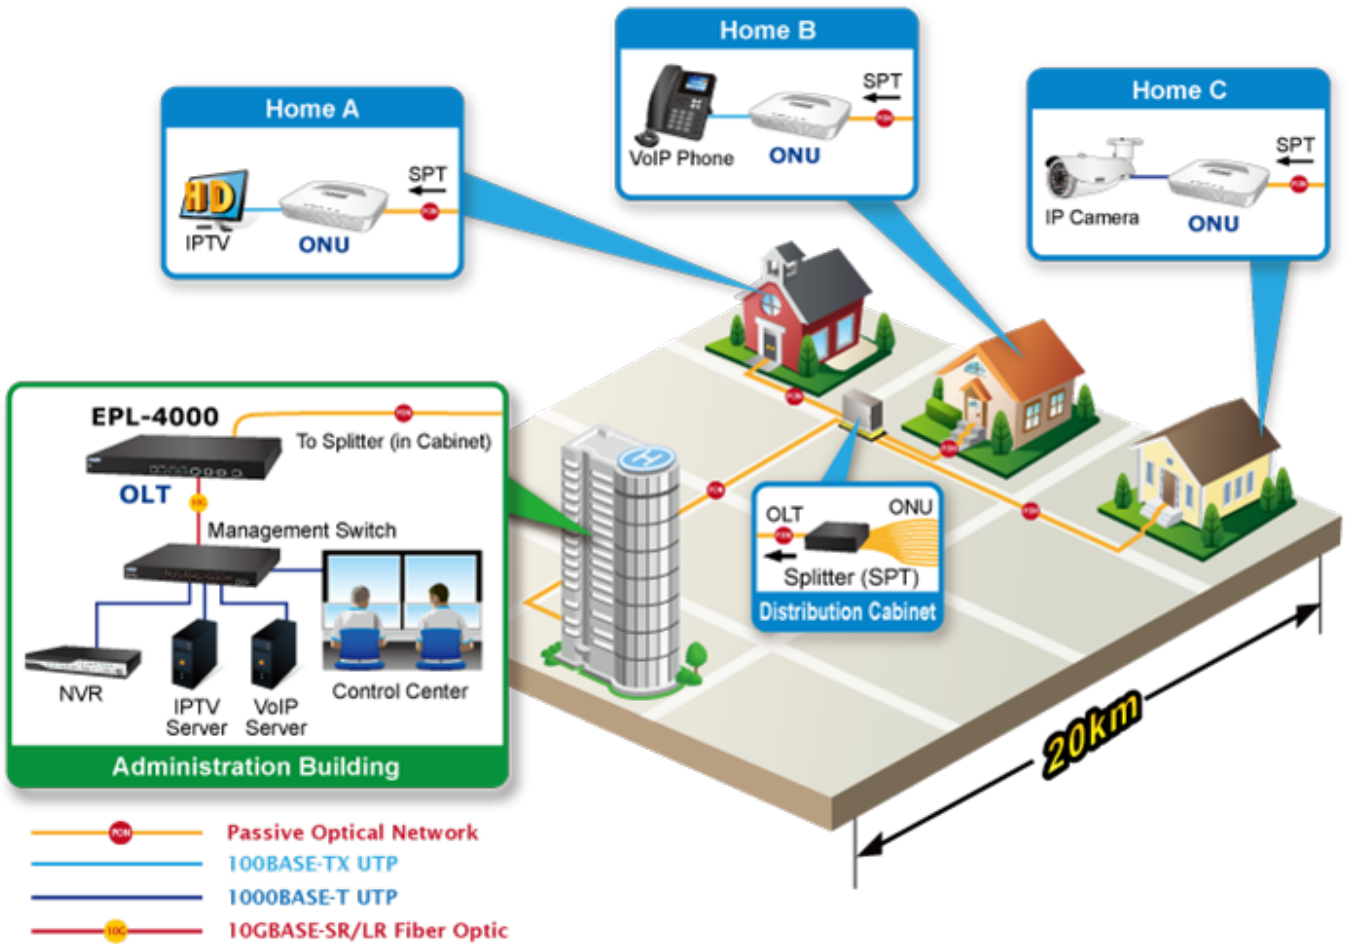

S rozšiřujícími se technologiemi jako HDTV, IPTV, VoIP nebo sdílení multimediálního obsahu roste požadavek na rozšíření a poskytování požadované konektivity. V současné době GEPON (Gigabit-Ethernet Passive Optical Network) dovoluje na pasivní optické síti poskytnout služby uvedného charakteru (efektivně z hlediska ceny i technických parametrů).

ZÁKLADNÍ SPECIFIKACE

Porty: 4x GEAPON, 4x 1/10G Base-X SFP+, 4x 100/1000 Base-T RJ-45, 2x RJ-45 (management + konzole)

Napájení: interní zdroj, AC 100-240 V, příkon do 30 W

Provozní teplota: -10 až +55 °C

Rozměry: 442 x 200 x 43 mm

Hmotnost: 2,82 kg

Point to Multi-Point Application

Fiber To The Home (FTTH) Application

IP Surveillance System Application for Campus