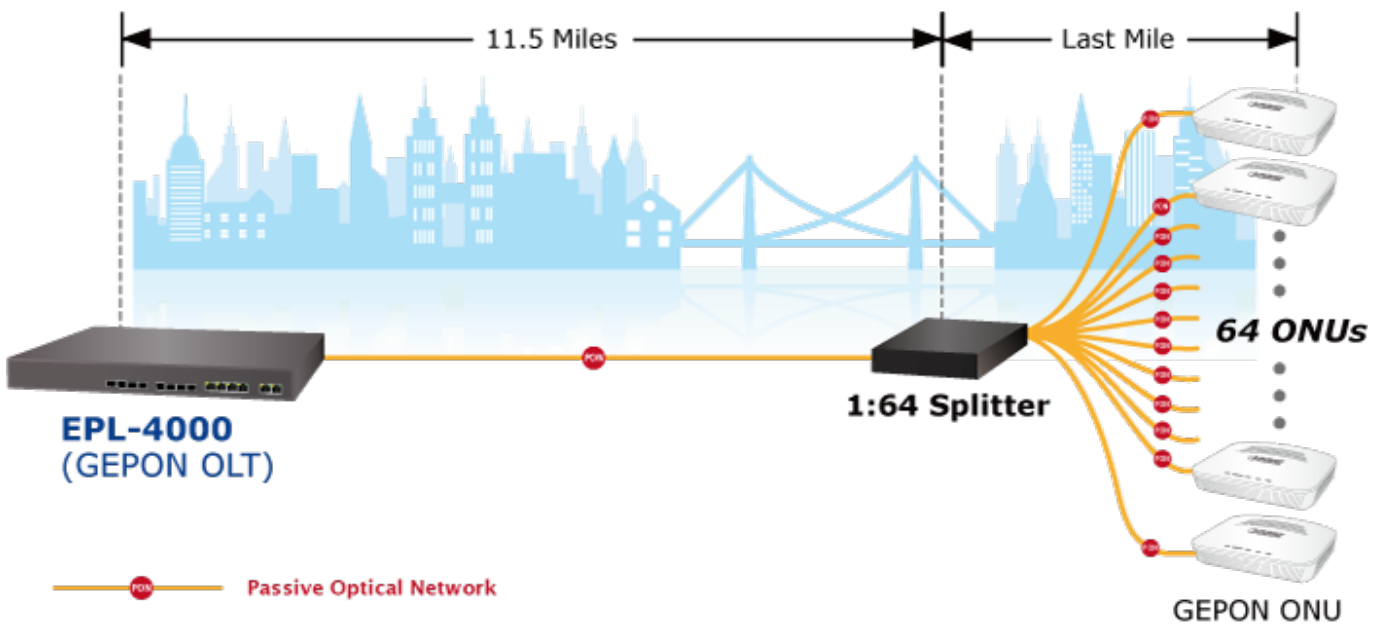

4x GEPON port (1,25 Gbps v každém směru, Optical Split Ratio 1:64, dosah až 20 km, TX: 1490 nm, RX: 1310 nm, SC/PC, 9/125 μm, SM), **4x 1/10G Base-X SFP+**, **4x 100/1000Base-T RJ-45**, 2x RJ-45 (management + konzole), podpora VLAN, Link Aggregation, Spanning Tree Protocol, IGMP Snooping, ACL, QoS, dynamického přidělování šířky pásma (DBA), L3 a EMS Utility.

S rozšiřujícími se technologiemi jako HDTV, IPTV, VoIP nebo sdílení multimediálního obsahu roste požadavek na rozšíření a poskytování požadované konektivity. V současné době GEPON (Gigabit-Ethernet Passive Optical Network) dovoluje na pasivní optické síti poskytnout služby uvedného charakteru (efektivně z hlediska ceny i technických parametrů).

ZÁKLADNÍ SPECIFIKACE

Porty: 4x GEAPON, 4x 1/10G Base-X SFP+, 4x 100/1000 Base-T RJ-45, 2x RJ-45 (management + konzole)

Napájení: interní zdroj, AC 100-240 V, příkon do 30 W

Provozní teplota: -10 až +55 °C

Rozměry: 442 x 200 x 43 mm

Hmotnost: 2,82 kg

Point to Multi-Point Application

Fiber To The Home (FTTH) Application

IP Surveillance System Application for Campus