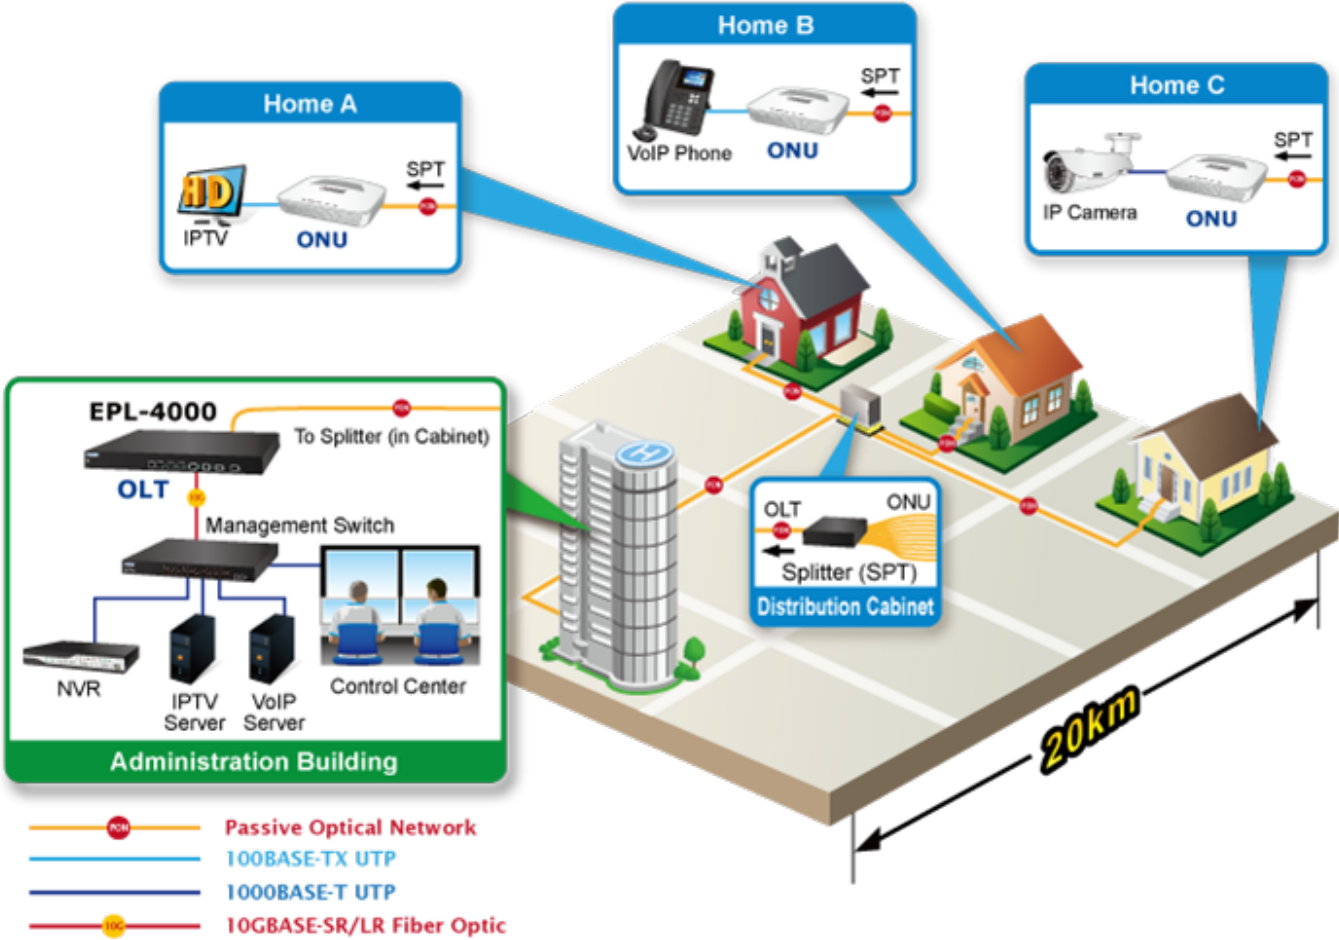

Popis

PLANET EPL-4000

GEAPON OLT (Optical Line Terminal) **centrální jednotka pro výstavbu GEAPON sítě**. Zařízení poskytuje vysoce efektivní řešení, pohodlnou správu, vysokou šířku pásma (1,25 Gbps pro upstream i downstream), pokrytí na velké vzdálenosti (až 20 km mezi uzly) a flexibilitu. Jedná se o spolehlivou a nákladově efektivní přístupovou technologii pro aplikace služeb "triple-play".

Podotýkáme, že počet připojených klientů závisí jen od konstrukce sítě a především návrhu optického rozbočení. Počet klientů 64 není pevným limitem a lze jej při pečlivé konstrukci optického rozvodu i překročit.

ZÁKLADNÍ SPECIFIKACE

Porty: 4x GEAPON, 4x 1/10G Base-X SFP+, 4x 100/1000 Base-T RJ-45, 2x RJ-45 (management + konzole)

Napájení: interní zdroj, AC 100-240 V, příkon do 30 W

Provozní teplota: -10 až +55 °C

Rozměry: 442 x 200 x 43 mm

Hmotnost: 2,82 kg

Fiber To The Home (FTTH) Application

IP Surveillance System Application for Campus