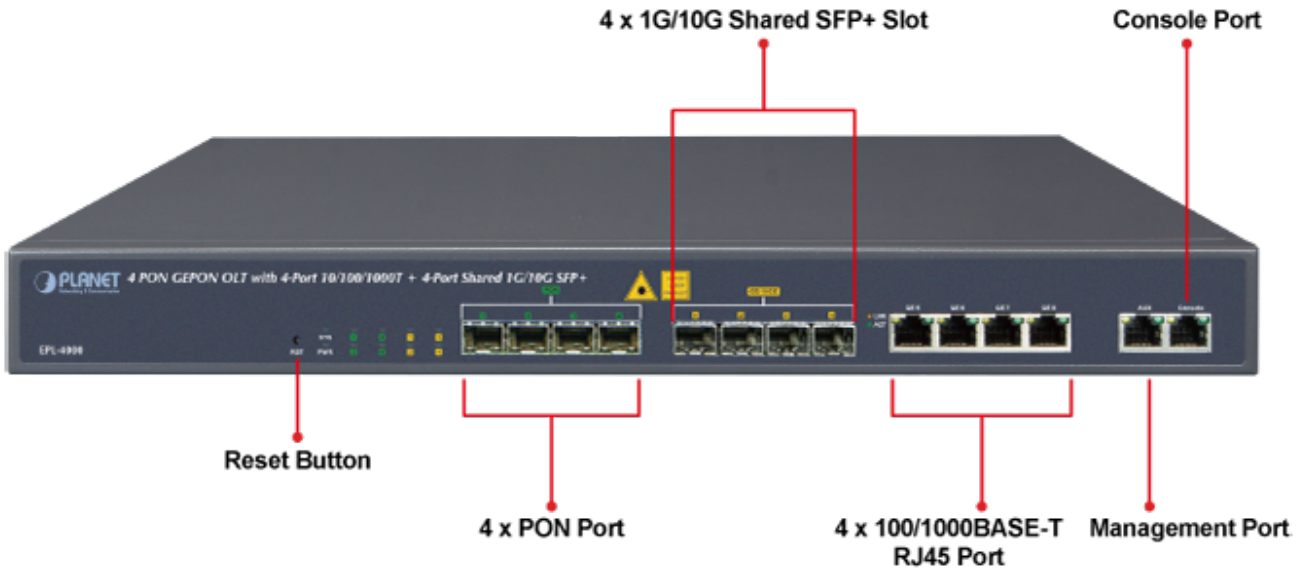

Fiber To The Home (FTTH) Application