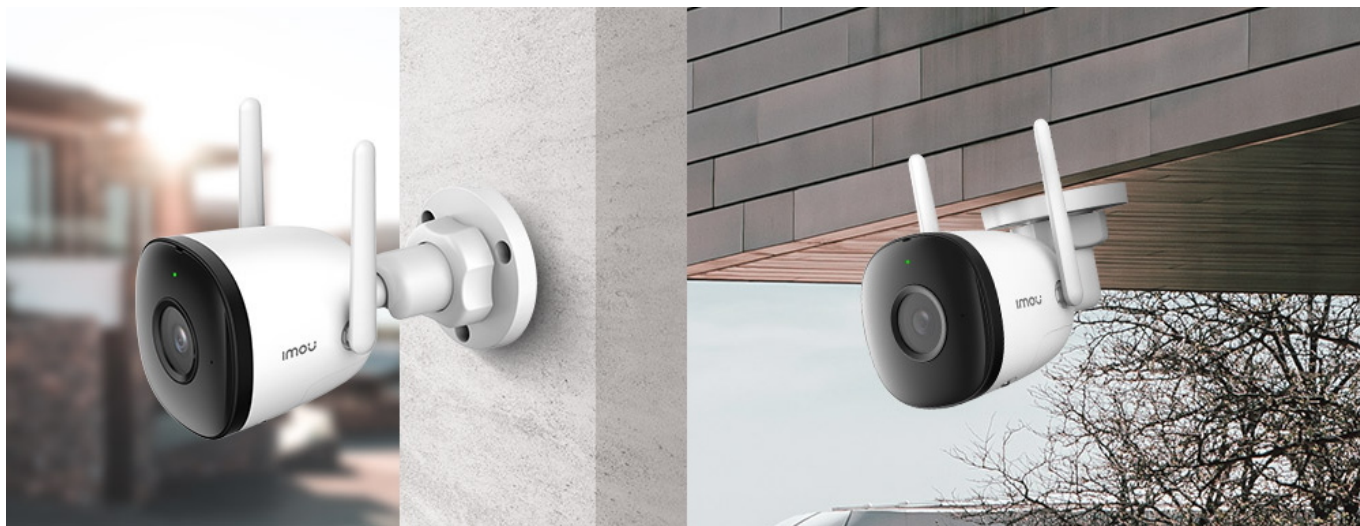

IMOU BULLET 2C

Cena celkem:	1 054 Kč (bez DPH: 871 Kč)
Běžná cena:	1 159 Kč
Ušetříte:	105 Kč
Kód zboží:	KIPMOU1035
Part No.:	IPC-F22P
Záruka:	36 měs.
Stav:	Nové zboží

Popis

Imou Bullet 2C

IP kamera Imou Bullet 2C přináší živý monitoring v křišťálově čisté **Full HD** kvalitě. Komprese **H.265** snižuje nároky na přenos dat a úložiště až o 50 %. Zorný **úhel 102°** poskytuje výhled na větší část prostranství a efektivně redukuje slepá místa. Pro nahrávání zřetelného videa i v naprosté tmě disponuje kamera **nočním režimem s IR přisvícením** do vzdálenosti až 30 m. Kamera disponuje detekcí pohybu a rozpoznáním osoby. O narušení prostoru se ihned dozvíte skrze **notifikaci**, kterou kamera zašle do vašeho mobilního telefonu prostřednictvím **aplikace Imou Life**. Ta mimo jiné umožňuje pohodlnou vzdálenou správu, ovládaní kamery, živý náhled či přehrávání záznamu. Díky voděodolnému krytu dle **IP67** nabízí kamera jak vnitřní, tak i venkovní možnost použití.

ZÁKLADNÍ SPECIFIKACE

Vlastnosti:

- Mobilní aplikace v češtině
- Detekce pohybu a rozpoznání osoby
- Alarmové notifikace
- Noční režim
- Podpora ONVIF
- Kodeky H.265/ H.264
- Slot pro micro SD kartu
- Zabudovaný mikrofon

Zobrazení:

Rozlišení snímače: 2,0 Mpx

Snímací čip: 1/2,8" CMOS

Maximální rozlišení: 1920 x 1080 px

Snímková rychlost: 25/30 fps

IR přísvit: ano, do 30 m

Objektiv: f = 2,8 mm, úhel záběru 102° horizontálně, 54° vertikálně, 120° diagonálně

Rozhraní:

Wi-Fi: ano, IEEE 802.1b/g/n

Video komprese: H.265/ H.264

Podpora ONVIF: ano

Slot paměťových karet: microSD (max. 256 GB)

Audio: vestavěný mikrofon

Mechanické vlastnosti a prostředí:

Napájení: DC 12 V/ 0,5 A, spotřeba do 3,5 W (adaptér je součástí dodávky)