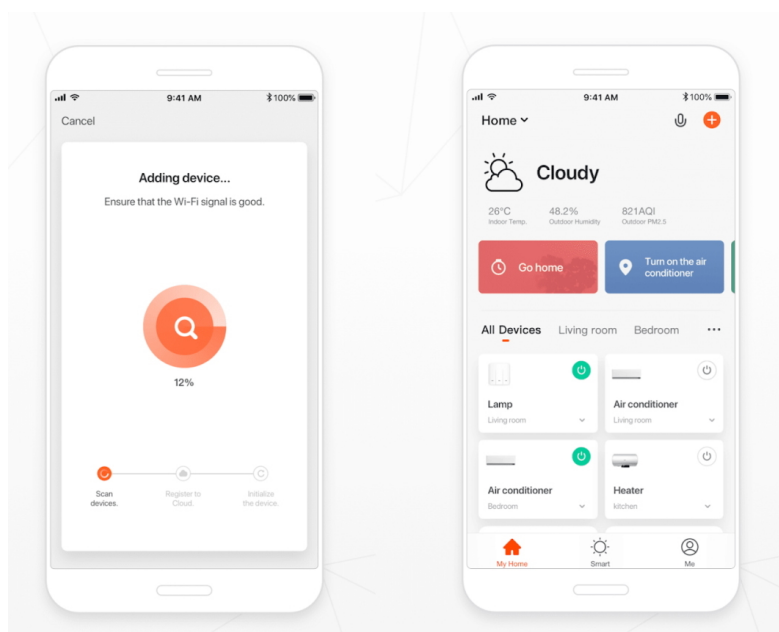

IMMAX NEO SMART DÁLKOVÝ OVLADAČ V2

Cena celkem:

709 Kč

(bez DPH: 586 Kč)

Běžná cena:

780 Kč

Ušetříte:

71 Kč

Popis

IMMAX NEO Smart dálkový ovladač v2

Dálkový ovladač pro ovládání světelných zdrojů systému Immax NEO komunikující na protokolu **ZigBee 3.0**, který je **kompatibilní s iOS, Android, Amazon Alexa, Apple Siri zkratky, Google Assistant**. Ovladačem je možné stmívat, vypínat či měnit teplotu barvy světelných zdrojů. Díky tomu můžete mít osvětlení v domácnosti kdykoliv pod kontrolou a stát se tak "pánem světla".