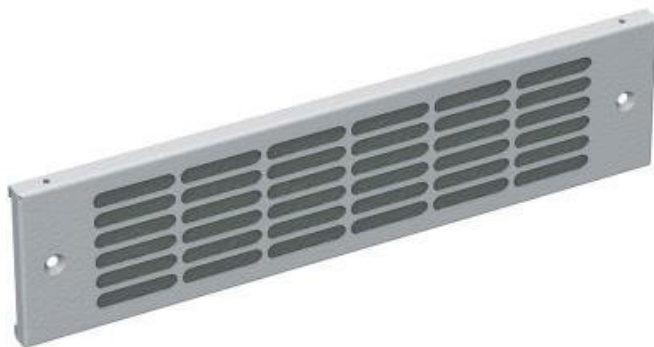

## SOLARIX PANEL PODSTAVCE 86064462

Cena celkem:	<b>282 Kč</b>
	<b>(bez DPH: 233 Kč)</b>
Běžná cena:	<b>310 Kč</b>
Ušetříte:	<b>28 Kč</b>
Kód zboží:	NOSSOL1005
Part No.:	86064462
Stav:	Nové zboží

### Solarix panel podstavce 86064462

Panel podstavce s mřížkou pro montáž do modulárních podstavců pod stojanové rozvaděče řady **LC-50, LC-30** Solarix. Je doplněn vyměnitelnou **filtrační tkaninou**, která umožňuje proudit dostatečnému množství filtrovaného vzduchu do rozvaděče.

### ZÁKLADNÍ SPECIFIKACE

**Šířka:** 600 mm

**Výška:** 100 mm

**Barva:** šedá