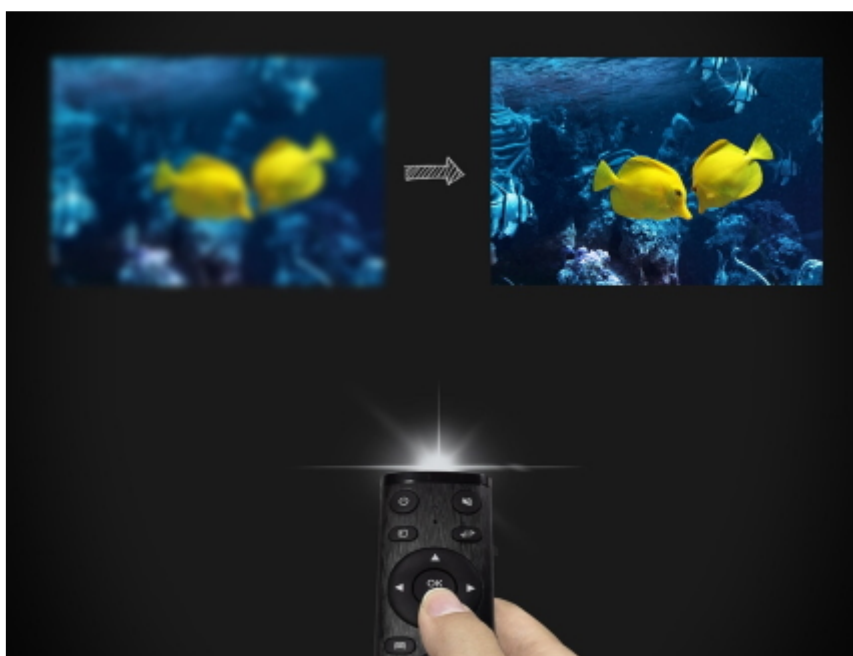

### HP CC200

**Full HD projektor HP CC200** vám zprostředkuje optimální požitek ze sledování v pohodlí domova. Kromě ostrého rozlišení disponuje tento model také svítivostí 100 ANSI lumenů a díky **kompaktním rozměrům** se snadno vměstná do jakéhokoli prostoru, na stůl apod. Po designové stránce je mimořádně elegantní, takže jednoduše vpluje do každého moderního interiéru.

Navíc jej díky jeho velikosti přemístíte na požadované místo a promítat můžete na **plochu o velikosti až 80 palců** na **vzdálenost pouhých 2.1 metru**. Zážitky při sledování obsahu na velkoplošné obrazovce si dopřejete i v malých bytech a prostorech. Součástí je dálkové ovládání, takže ideální obraz je otázkou několika stisknutí tlačítka. Samozřejmostí je přítomnost stereo reproduktorů pro plnohodnotné ozvučení, pro připojení médií jsou k dispozici **2 USB porty**.

Připojit můžete streamovací zařízení typu **Chromecast** či **Firestick** a sledovat oblíbené filmy a seriály **bezdrátově**. Přes rozhraní **HDMI** lze připojit také smartphone, tablet, notebook a rychle se dostat k oblíbenému obsahu. **Nová generace LED optiky** zajišťuje dlouhou životnost a provoz až 20 000 hodin.