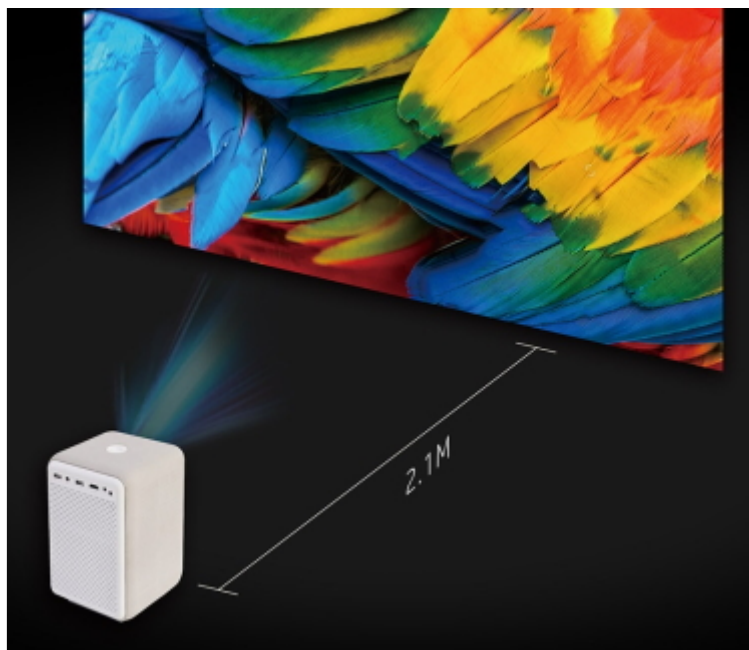

### HP CC200

**Full HD projektor HP CC200** vám zprostředkuje optimální požitek ze sledování v pohodlí domova. Kromě ostrého rozlišení disponuje tento model také svítivostí 100 ANSI lumenů a díky **kompaktním rozměrům** se snadno vměstná do jakéhokoli prostoru, na stůl apod. Po designové stránce je mimořádně elegantní, takže jednoduše vpluje do každého moderního interiéru.

Navíc jej díky jeho velikosti přemístíte na požadované místo a promítat můžete na **plochu o velikosti až 80 palců** na **vzdálenost pouhých 2.1 metru**. Zážitky při sledování obsahu na velkoplošné obrazovce si dopřejete i v malých bytech a prostorech. Součástí je dálkové ovládání, takže ideální obraz je otázkou několika stisknutí tlačítka. Samozřejmostí je přítomnost stereo reproduktorů pro plnohodnotné ozvučení, pro připojení médií jsou k dispozici **2 USB porty**.

Kompaktní projektor s **Full HD** rozlišením 1920 × 1080 obrazových bodů. Disponuje svítivostí **100 ANSI lumenů**. Základní ozvučení zajišťují **stereo reproduktory** s celkovým výkonem 6 W. Pro přehrávání médií jsou přítomny **dva USB porty**.

#### **ZÁKLADNÍ SPECIFIKACE**

**Systém projekce:** LCD

**Rozlišení:** 1920 × 1080 px

**Jas:** 100 ANSI lumenů

**Rozhraní:** 1× HDMI, 2× USB 2.0, 1× sluchátkový výstup

**Barva:** bílá-šedá

---

Váš prohlížeč nepodporuje video HTML5.