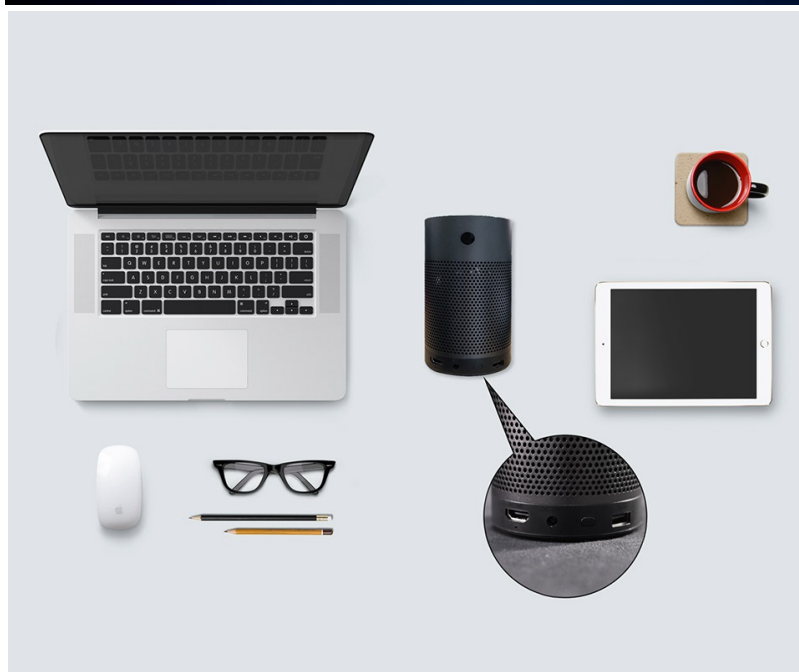

obrazovky i ve velmi malých místnostech.

Funkce automatického zaostřování vyladí obraz pro okamžité sledování. Měří vzdálenost a úhel mezi objektivem a plochou, takže zajistí spolehlivou korekci ve 4 bodech a 2 osách. Výsledkem je ostrý obraz ve **WVGA rozlišení** bez zkreslení z každého místa.