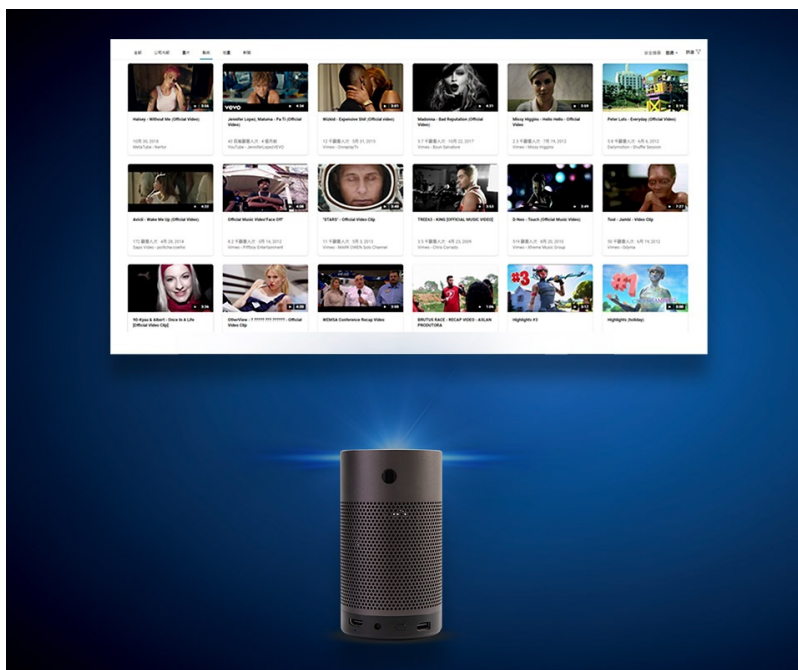

### HP MP250

**Kompaktní a snadno přenosný projektor HP MP250** v elegantním provedení. Díky **nízké váze necelý 1 kg** jej můžete snadnou přesouvat z místa na místo, mezi domovem a kanceláří, zkrátka kam si zamanete. I přes své rozměry nabízí celou řadu funkcí. Podporuje **zrcadlení obrazovky a streamování obsahu ze smartphonů či tabletů** skrze síť Wi-Fi.

Oblíbený obsah zobrazíte na velké ploše bez limitujících drátů a kabelů. Zabudovaný objektiv podporuje promítání na **plochu o velikosti 80 palců** ze vzdálenosti pouhých 2.1 metrů. Díky tomu si dopřejete multimediální zážitky z velkoplošné

obrazovky i ve velmi malých místnostech.

**Funkce automatického zaostřování** vyladí obraz pro okamžité sledování. Měří vzdálenost a úhel mezi objektivem a plochou, takže zajistí spolehlivou korekci ve 4 bodech a 2 osách. Výsledkem je ostrý obraz ve **WVGA rozlišení** bez zkreslení z každého místa.

Samozřejmostí jsou **zabudované reproduktory s celkovým výkonem 6 W** pro plnohodnotné ozvučení. Díky rozhraní **Bluetooth** můžete přehrávat audio také z připojených sluchátek či externích reproduktorů. LED optika nové generace zajišťuje dlouhou životnost a **až 25 000 hodin provozu**.