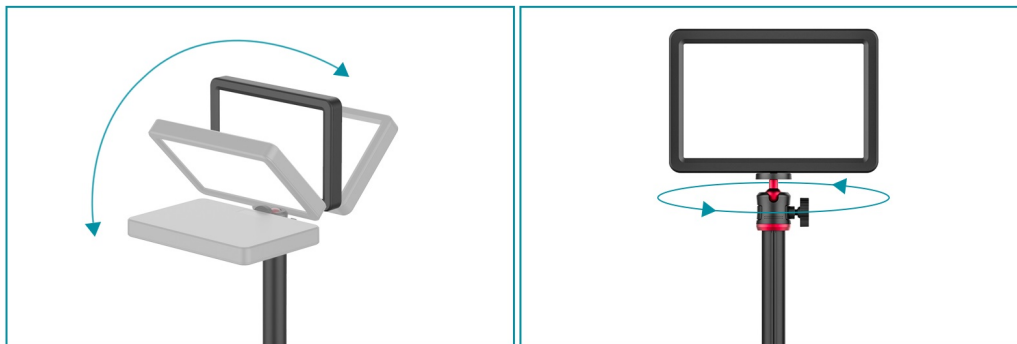

### Rollei Lumis Key Light - výkonné foto světlo na váš stůl

**LED světlo Rollei Lumis Key Light** kompaktních rozměrů pro rozmanité foto práce v ateliéru, ale uplatní se také pro komfortní osvětlení při **streamování** nebo on-line **videokonferenci**. Konstrukce podporuje **teleskopickou funkci** a umožňuje nastavit výšku monopodu mezi 28.5 cm až 78 cm. Díky uspořádání LED světel nedochází k nechtěnému oslňování.

Pro své potřeby osvětlení při **streamu, vlogování, tvorby obsahu, komunikaci** apod. máte k dispozici **různé teploty barev**, u kterých lze nastavit jednu z **8 úrovní jasu**. Vše zvládnete rychle a jednoduše pomocí **ovladače na kabelu**. Základna monopodu zajišťuje potřebnou stabilitu, ale současně je také dostatečně malá, takže světlo **Rollei Lumis Key Light** si snadno najde místo ve vašem pracovním nebo tvůrčím prostoru.

### Rollei Lumis Key Light

Kompaktní LED světlo se **108 LED** diodami a nastavitelnou barevnou teplotou ve třech úrovních **3200, 4500 a 5500 K**. Ideální například při natáčení vlogů, streamování či videokonferencích. Disponuje **8 stupni intenzity osvětlení**, které je společně s barevnou teplotou možné nastavit na **ovladači** umístěném na kabelu. Světlo je vybaveno 1/4" závitem pro připevnění na stativ. Součástí balení je teleskopický monopod s **otočným kloubem** a možností **nastavení výšky** v rozsahu **28,5 až 78 cm**. Napájení je realizováno prostřednictvím **USB** konektoru.

**Napájení:** USB (DC 5 V/ 2 A)

**Rozměry:** 175 × 120 × 19 mm

**Hmotnost:** 230 g

**Barva:** černá