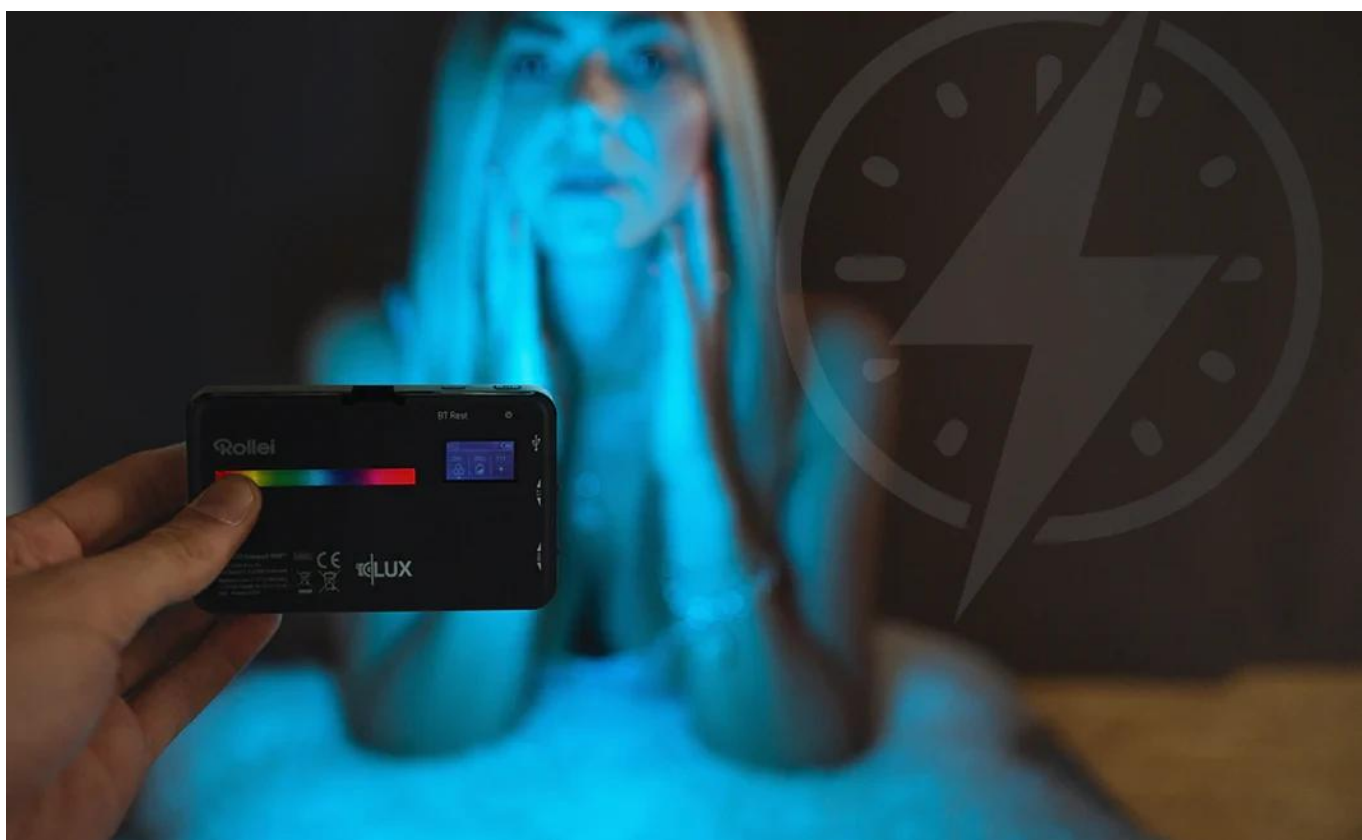

Baterie s vysokou kapacitou: Výdrž přibližně 80 minut při 100 %

Vysokokapacitní baterie LUX Compact RGB zajišťuje, že můžete pracovat **přibližně 80 minut** při plném jasu. To vám dává **dostatek času** pro vaše snímky, **aniž byste si museli neustále dělat starosti s nabíjením**.