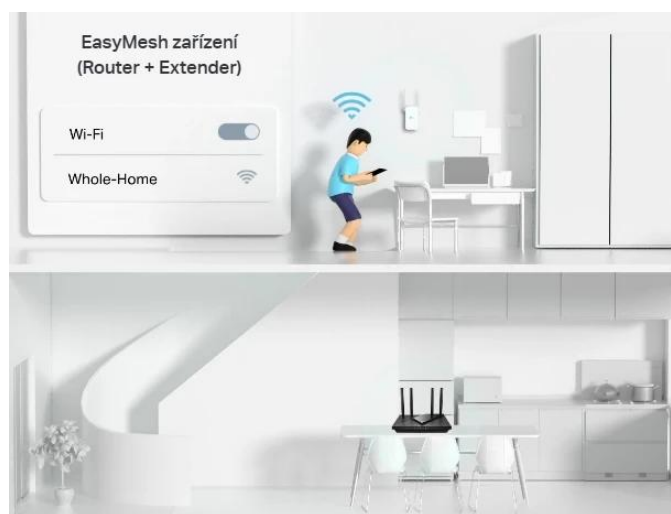

10x rychlejší - drátově i bezdrátově

Gigabitové Ethernet porty (1 WAN + 4 LAN) poskytují rychlosti až 10x rychlejší než standardní Ethernet připojení. Připojte své PC, chytré TV a herní konzole pro rychlá a spolehlivá připojení.

Archer C64 je vaší nejlepší volbou pro vysoce výkonný vstup do gigabitové sítě, s konkurenční cenovou výhodou, plně gigabitové Ethernet porty dovedou vaše zařízení k vrcholnému výkonu.