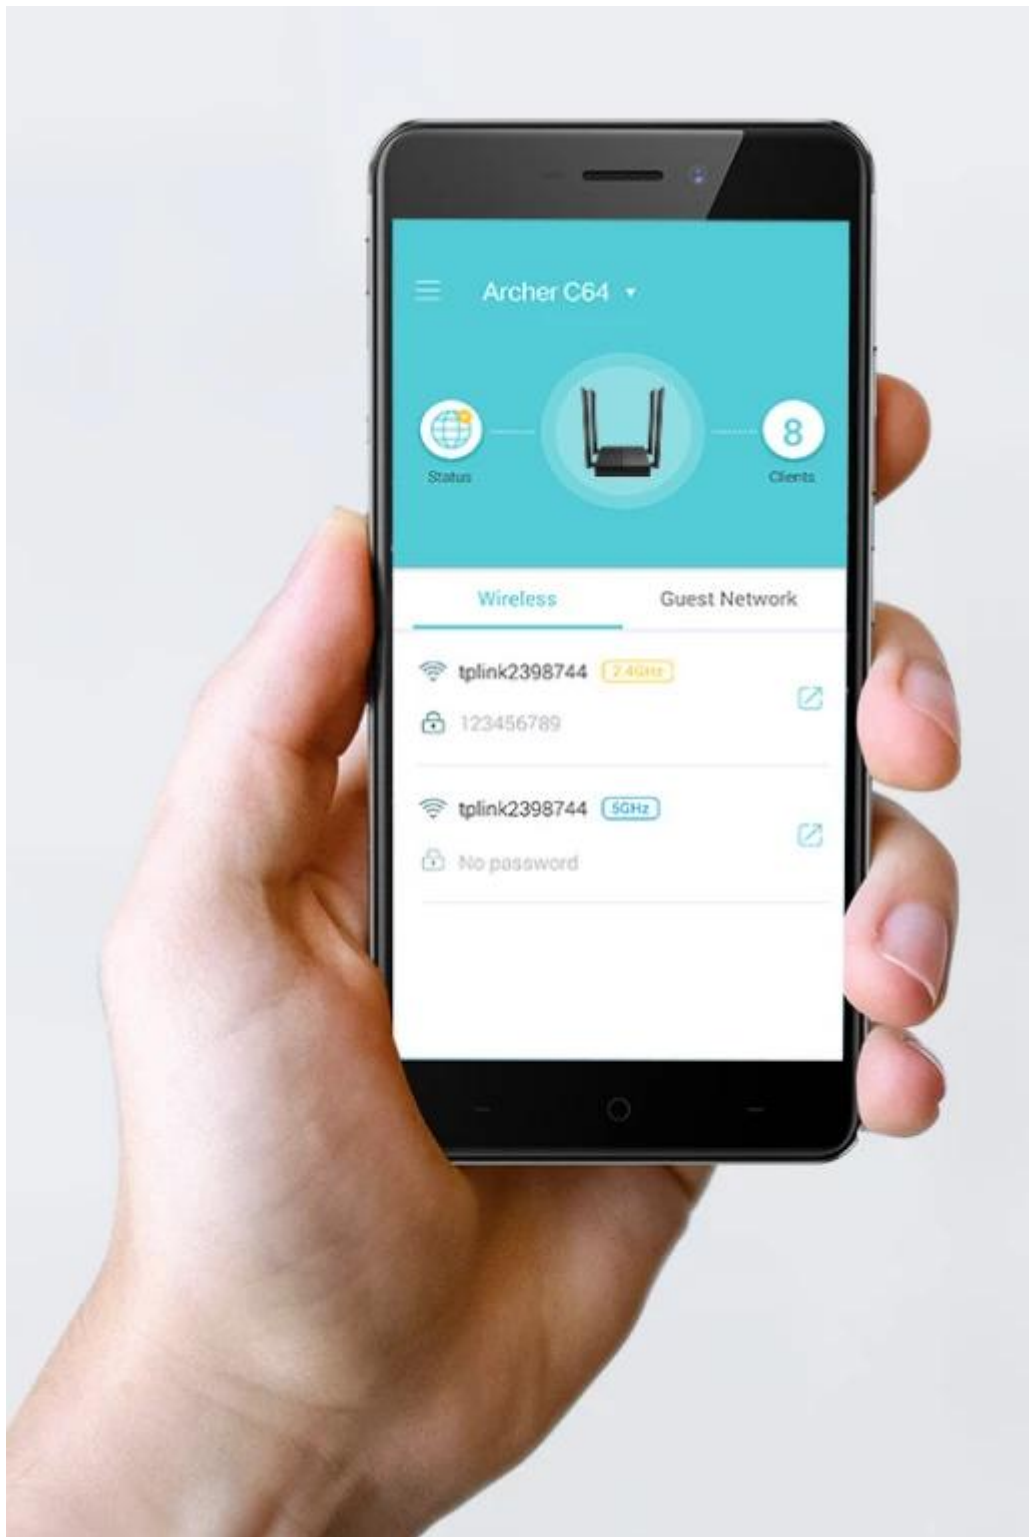

1. **Rodičovská kontrola** - Blokuje nevhodný obsah a nastavte denní limity pro to, kolik času vaše děti tráví online
   - **Inteligentní připojení** - Smart Connect směřuje klienty na méně vytížené pásmo a Airtime Fairness optimalizuje využití času
   - **Podpora IPv6** - Připravte svou síť na budoucnost s podporou IPv6 (Internet Protocol Version 6)
   - **IPTV** - Zlepšete své IPTV streamovací zážitky s IGMP Proxy/Snooping Bridge a Tag VLAN
   - **Cloudová služba** - Přijímejte aktualizace softwaru a ovládejte svůj router vzdáleně prostřednictvím svého cloudového účtu
2. ---