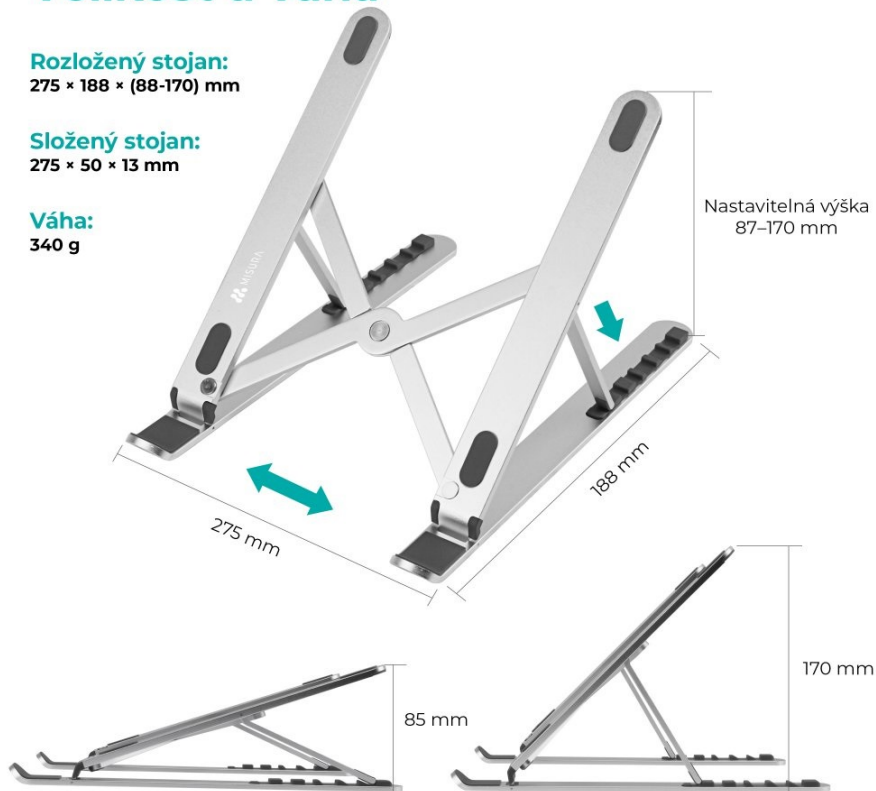

MISURA ME12

Chcete docílit většího komfortu při používání vašeho notebooku a poohlížíte se po kvalitním stojanu? MISURA ME12 portable vyniká svým ergonomickým designem, díky kterému zmírníte únavu krku a ramen. Notebook či tablet si tak můžete naklonit přesně podle svých potřeb. Stojan MISURA ME12 lze kreativně využít pro vložení knihy. Samotný stůl bude chráněný proti poškrábání díky protiskluzovým záložkám.

Velikost a váha

Rozložený stojan:
275 × 188 × (88-170) mm

Složený stojan:
275 × 50 × 13 mm

Váha:
340 g

PŘEDNOSTI PRODUKTU

- Protiskluzový povrch, mimořádně stabilní
- Ergonomický design pro zmírnění únavy krku a ramen
- Kompatibilní se všemi notebooky i tablety
- Vhodný i pro knihy
- Univerzální stojan určený pro všechny typy notebooků či tabletů
- Vyrobený z kvalitního materiálu
- Nastavitelná výška 87-170 mm, 6 nastavitelných poloh

Obsah balení

Velikost krabičky:
290 × 75 × 26 mm

Univerzální stojan MISURA ME12 portable pro všechny notebooky

Stojan MISURA ME12 portable pojme notebook jakékoliv velikosti a to díky nastavitelné výšce 87-170 mm. S těmito rozměry stojánek uspokojí každého. Stojan pro notebooky MISURA ME12 portable je velmi pevný a stabilní. Nemusíte se obávat náhlého pádu. Je vyroben z kvalitního materiálu, tudíž s vámi vydrží po dlouhou dobu. Stojan MISURA ME12 s pohodlným nastavením zdvihu i náklonu Stojan MISURA ME12 vám umožní rychlou a snadnou regulaci zdvihu a tedy úpravu úhlu náklonu. Díky tomu uleví bolesti zad, ramen krku i zápěstí. Stojan nabízí celkem 6 nastavitelných pozic.

ZÁKLADNÍ SPECIFIKACE

Výška: 87 - 170 mm

Rozměry základny: 275 x 188 mm

Materiál: slitina hliníku

Barva: stříbrná