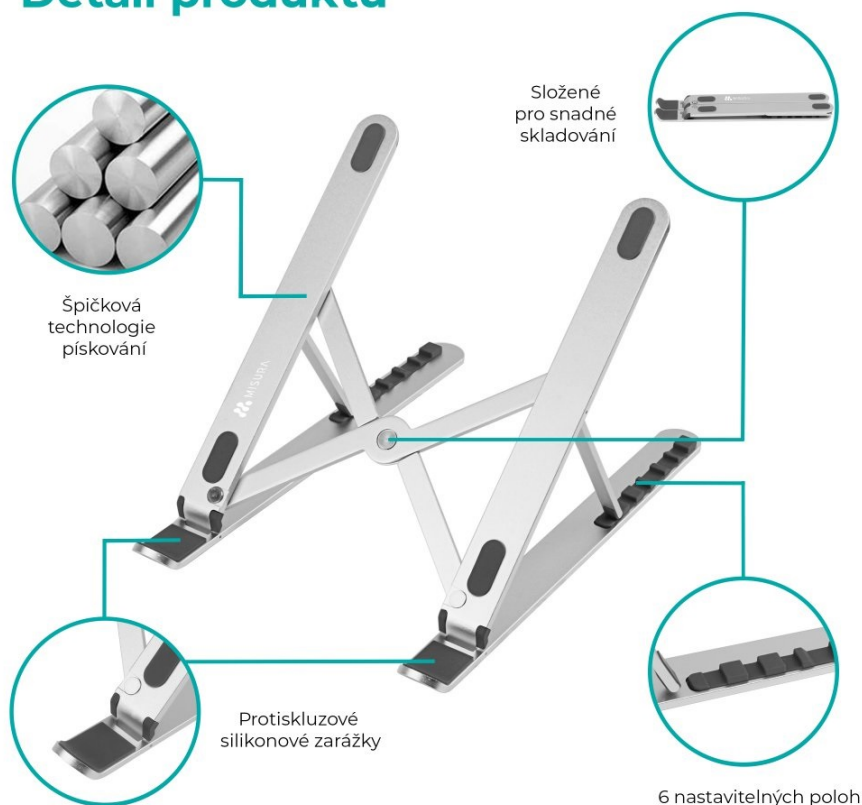

MISURA ME12

Chcete docílit většího komfortu při používání vašeho notebooku a poohlížíte se po kvalitním stojanu? MISURA ME12 portable vyniká svým ergonomickým designem, díky kterému zmírníte únavu krku a ramen. Notebook či tablet si tak můžete naklonit přesně podle svých potřeb. Stojan MISURA ME12 lze kreativně využít pro vložení knihy. Samotný stůl bude chráněný proti poškrábání díky protiskluzovým záložkám.

Obsah balení

Velikost krabičky:
290 × 75 × 26 mm

Univerzální stojan MISURA ME12 portable pro všechny notebooky

Stojan MISURA ME12 portable pojme notebook jakékoliv velikosti a to díky nastavitelné výšce 87-170 mm. S těmito rozměry stojánek uspokojí každého. Stojan pro notebooky MISURA ME12 portable je velmi pevný a stabilní. Nemusíte se obávat náhlého pádu. Je vyroben z kvalitního materiálu, tudíž s vámi vydrží po dlouhou dobu. Stojan MISURA ME12 s pohodlným nastavením zdvihu i náklonu Stojan MISURA ME12 vám umožní rychlou a snadnou regulaci zdvihu a tedy úpravu úhlu náklonu. Díky tomu uleví bolesti zad, ramen krku i zápěstí. Stojan nabízí celkem 6 nastavitelných pozic.

Detail produktu

Podstavec pro notebooky a tablety umožňuje **nastavení úhlu sklonu a výšky** v šesti stupních, čím pomáhá redukovat napětí zad a udržovat správné držení těla. Křížový design zajišťuje spolu s **protiskuzovým povrchem** mimořádnou stabilitu. Podstavec lze navíc jednoduše složit a využít jej i na cestách, aniž by zabíral zbytečné místo.

ZÁKLADNÍ SPECIFIKACE

Výška: 87 - 170 mm

Rozměry základny: 275 x 188 mm

Materiál: slitina hliníku

Barva: stříbrná