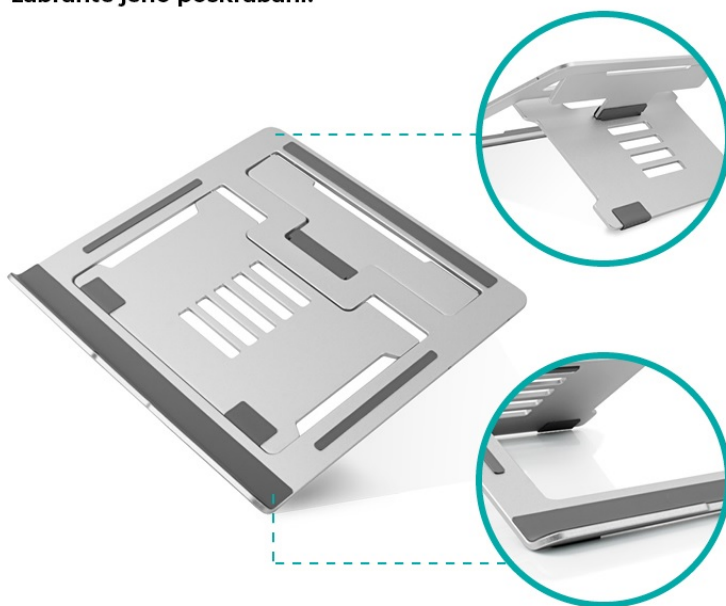

Protiskluzový design

Zajistěte svůj laptop na místě,
zabraňte jeho poškrábání.