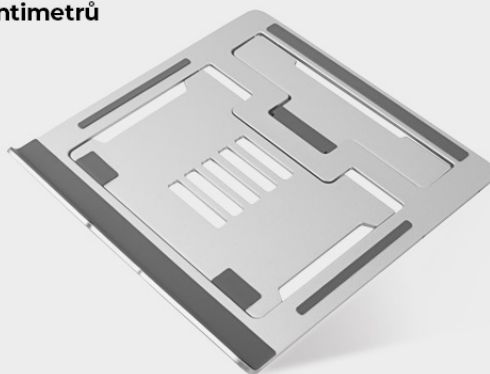

#### PŘEDNOSTI PRODUKTU

- Snadná regulace zdvihu - šest poloh
- Protiskluzový povrch, mimořádně stabilní
- Ergonomický design pro zmírnění únavy krku a ramen
- CNC řezání hran pro větší bezpečí uživatele
- Kompatibilní se všemi notebooky a tablety

## Skládací a přenosný

Složený zabere pár centimetrů  
– snadno se přenáší

Přenosný

Solidní

Ergonomický

Odvádí teplo