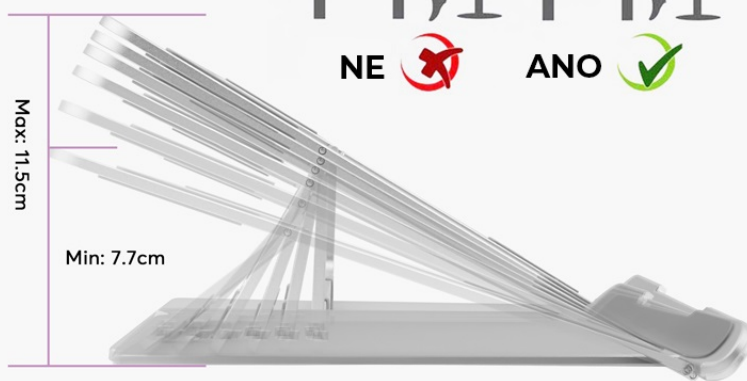

## Ergonomický stojan pro Vaše zdraví 5 nastavitelných poloh stojanu

Nastavitelná výška:  
7-11.5 cm

Nastavitelný úhel:  
18-35 stupňů

Ergonomický podstavec pro notebooky s úhlopříčkou až 15,6" umožňuje **nastavení úhlu sklonu** v šesti stupních. Pomáhá tak redukovat napětí zad, krku i zápěstí a udržovat správné držení těla. Díky velké ploše základny a protiskluzovému povrchu je zaručena maximální stabilita. Konstrukce podstavce zajistí dostatečné proudění vzduchu a zabrání tak přehřívání notebooku.

### ZÁKLADNÍ SPECIFIKACE

**Pro notebooky:** 11" až 15,6"

**Úhel sklonu:** 18° až 35°

**Materiál:** hliník, silikon

**Barva:** stříbrná