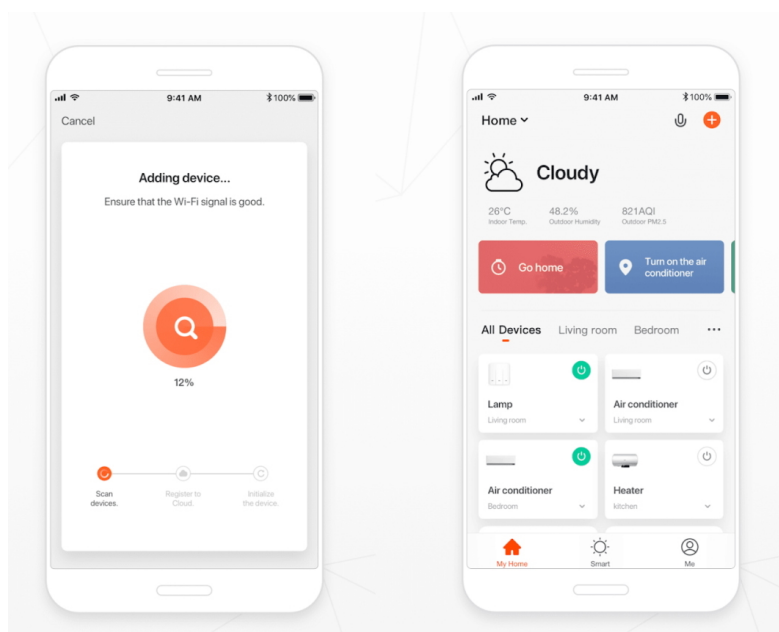

Popis

IMMAX NEO GU10 6 W RGB+CCT

Chytrá, **stmívatelná**, barevná LED žárovka umožňuje **nastavení barvy a jasu** světla dle aktuální potřeby. Kromě **RGB** barevné škály je možné měnit také teplotu světla od teplé až po studenou bílou. Žárovka je založena na bezpečné a spolehlivé bezdrátové komunikaci **Wi-Fi**. Samozřejmostí je kompatibilita se systémy iOS či Android a hlasovým ovládáním přes Amazon Alexa, Google Assistant nebo Apple Siri.

Vstupní napětí: 230 V AC

Úhel světelného paprsku: 120°

Barva: bílá

Energetická třída (EEI): G

TuyaSmart:

[Aplikace pro Android](#)

[Aplikace pro iOS](#)
