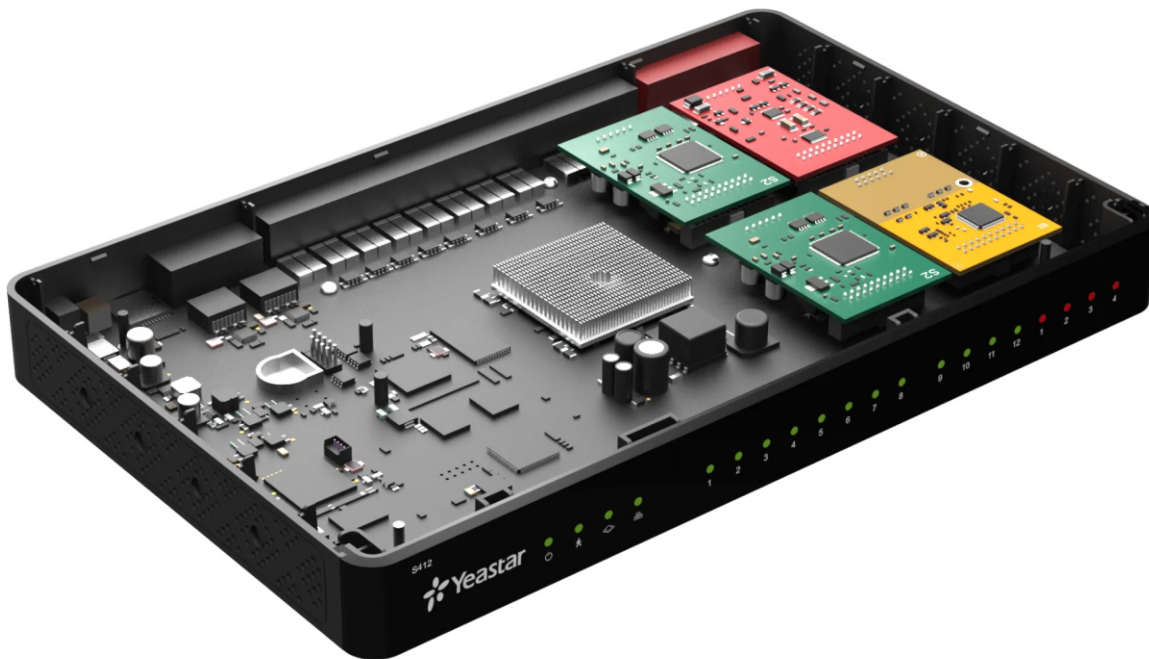

YEASTAR S412

Cena celkem:	13 499 Kč (bez DPH: 11 156 Kč)
Běžná cena:	14 849 Kč
Ušetříte:	1 350 Kč
Kód zboží:	TLIYES1017
Part No.:	10000176
Záruka:	3 roky / roků
Stav:	Nové zboží

Popis

Yeastar S412

Ideální ústředna pro ty, co potřebují nahradit vysloužilou ústřednu, a přitom potřebují zachovat vnitřní analogové telefony. Toto řešení vám **umožní zachovat i vstupní HTS nebo ISDN linky**. Ústředna je **modulární**, můžete ji nakonfigurovat dle vašich potřeb.

Kromě 8 předkonfigurovaných portů pro analogové telefony si můžete dle potřeb nakonfigurovat 4 porty pro analogové telefony a 4 porty pro analogové nebo ISDN2 linky nebo připojení k mobilním službám pomocí LTE modulu. Konfiguraci můžete provést vložení správného modulu do připravených portů v ústředně.

Ústřednu můžete použít i jako malou VoIP ústřednu pro 8 VoIP zařízení (IP telefonů nebo bran).

Na ústředně S412 máte možnost využívat až 4 VoIP trunky. Tato ústředna je tedy vhodná i pro ty, co chtějí přejít na levnější volání přes VoIP. Můžete samozřejmě obě technologie různě kombinovat s cílem zvýšit nákladovou efektivnost.

Ústředna obsahuje 4 pozice pro moduly:

S2 (2x analogový telefon), O2 (2x analogová linka), BRI (2x ISDN2), SO modul (1x an. telefon, 1x an. linka), GSM (1x GSM kanál, modul verze SIM800) a LTE (1x 3G/4G kanál)