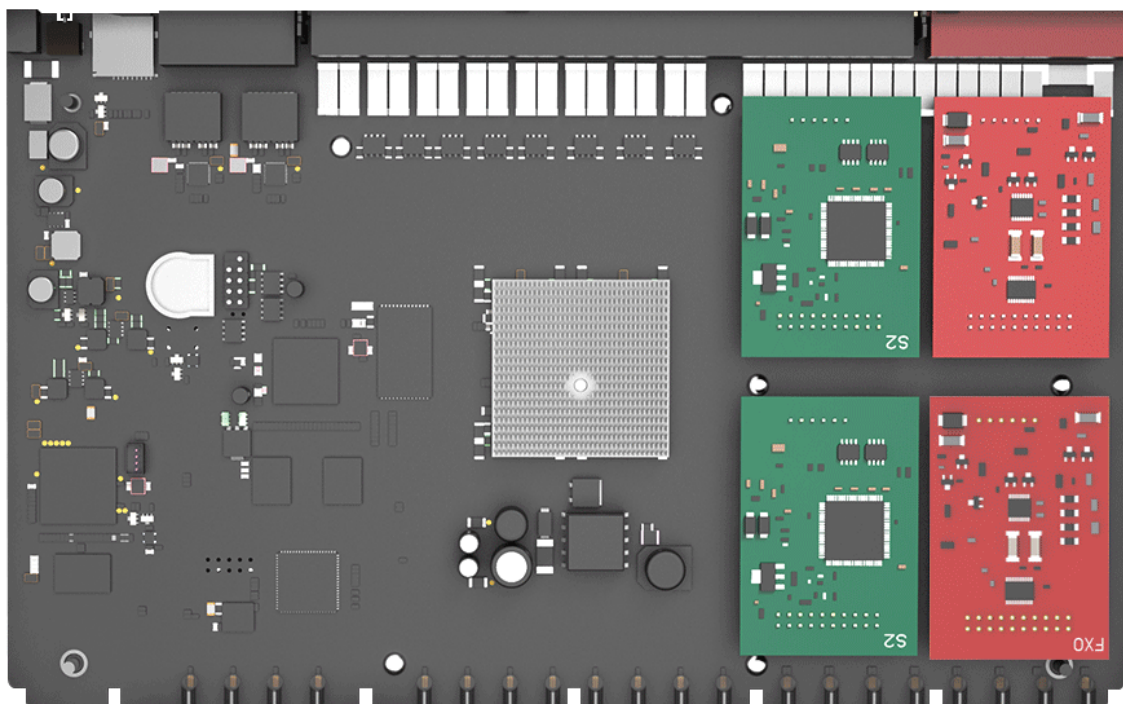

Ústředna zajišťuje kromě základních volacích funkcí (přesměrování, přepojení atd.) i množství pokročilých funkcí:

- 4 vnější SIP trunky (pro případné připojení k VoIP operátorům)
- Blacklist pro příchozí hovory
- Automatické nahrávání hovorů bez licenčních poplatků
- České a slovenské hlášky
- Podrobný výpis hovorů - CDR report
- Call centrum (volací fronty)
- Víceúrovňová automatická spojovatelka (IVR)