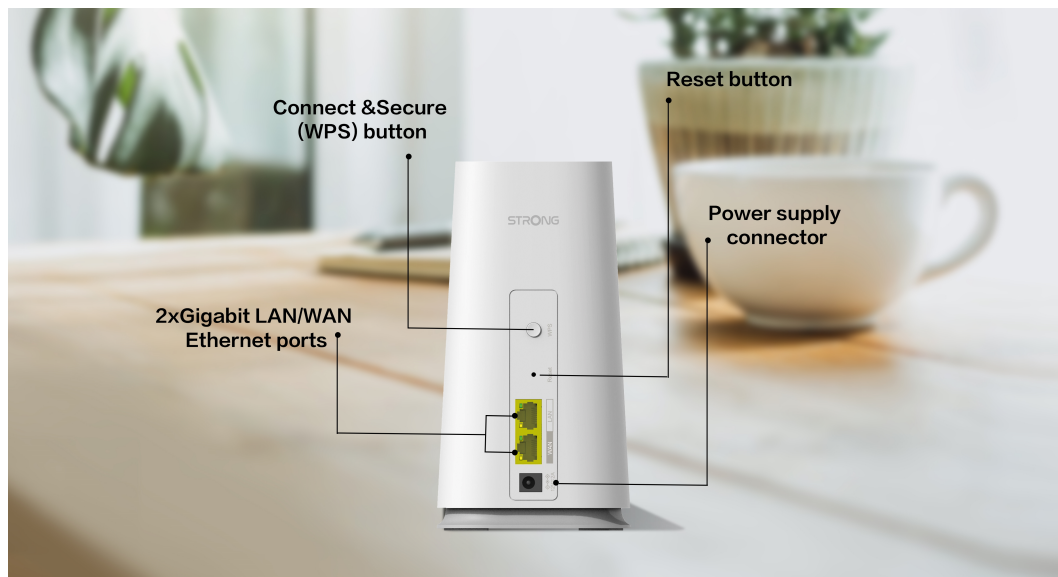

STRONG ATRIA WI-FI MESH HOME KIT 2100

Cena celkem:	2 298 Kč
	(bez DPH: 1 899 Kč)
Běžná cena:	2 528 Kč
Ušetříte:	230 Kč
Kód zboží:	NETSRG1028
Part No.:	MESHKIT2100
Záruka:	24 měs.
Stav:	Nové zboží

Popis**Strong ATRIA Wi-Fi Mesh Home Kit 2100**

Sada Wi-Fi Mesh Home Kit 2100 využívá systém dvojice **dvoupásmových jednotek** (2,4 + 5 GHz) k dosažení bezproblémového celoplošného Wi-Fi pokrytí a **eliminaci slabé oblasti signálu**. Díky pokročilé **technologii Mesh** spolupracují jednotky na vytvoření jednotné sítě s jediným názvem sítě. Home Kit 2100 poskytuje rychlé a stabilní spojení rychlostí **až 2100 Mb/s** a spolupracuje s jakýmkoli standardním modemem nebo routerem. Tento systém je ideální pro pokrytí bezdrátovým signálem celé domácnosti (součástí balení jsou 2 jednotky).

Díky **inteligentnímu roamingu** se zařízení automaticky přepínají mezi jednotkami a poskytují tak stále silný signál v rámci jimi pokrývaného prostoru. Dvojice zařízení pokrývá Wi-Fi signálem plochu **až 200 m²** a pokud to nestačí, můžete přidat **až 4 další jednotky Home 2100 Add-on** pro pokrytí až 600 m².