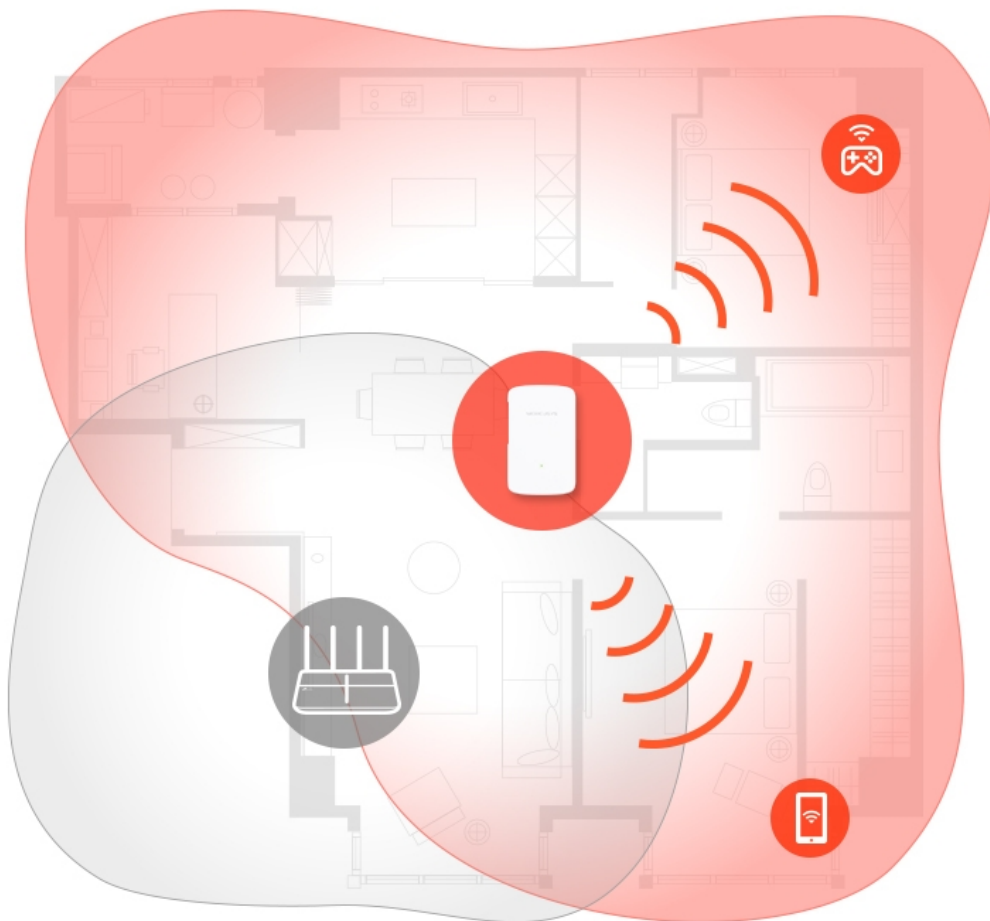

MERCUSYS ME10

Cena celkem:	349 Kč (bez DPH: 288 Kč)
Běžná cena:	384 Kč
Ušetříte:	35 Kč
Kód zboží:	NARTPL1121
Part No.:	ME10
Záruka:	36 měs.
Stav:	Nové zboží

Popis

Mercusys ME10

Bezdrátový extender Wi-Fi dosahu s rychlostí přenosu dat až **300 Mb/s** v pásmu **2,4 GHz**. Extender posiluje signál tak, aby byl v plné síle a bez výpadků k dispozici i v místech, která dříve nešlo pokrýt, nebo tam, kde je obtížné instalovat kabely. Rozšířeného pokrytí dosáhnete snadno stiskem tlačítka **WPS**.

Díky miniaturním rozměrům a provedení, které umožňuje montáž na stěnu, je snadné extender flexibilně instalovat nebo přemisťovat.

K dispozici je také **LED kontrolka** s různými barvami podsvícení, která vám pomůže vyhledat ideální místo k umístění, aby byl dosah vaší Wi-Fi síť rozšířen co nejlépe.

ZÁKLADNÍ SPECIFIKACE

Standard: IEEE 802.11b/g/n

Rychlost datového přenosu: 300 Mbit/s

Frekvenční pásmo: 2,4 GHz

Zabezpečení: WPA-PSK, WPA2-PSK

Podpora PoE: ne

Rozměry: 101 x 60 x 36 mm