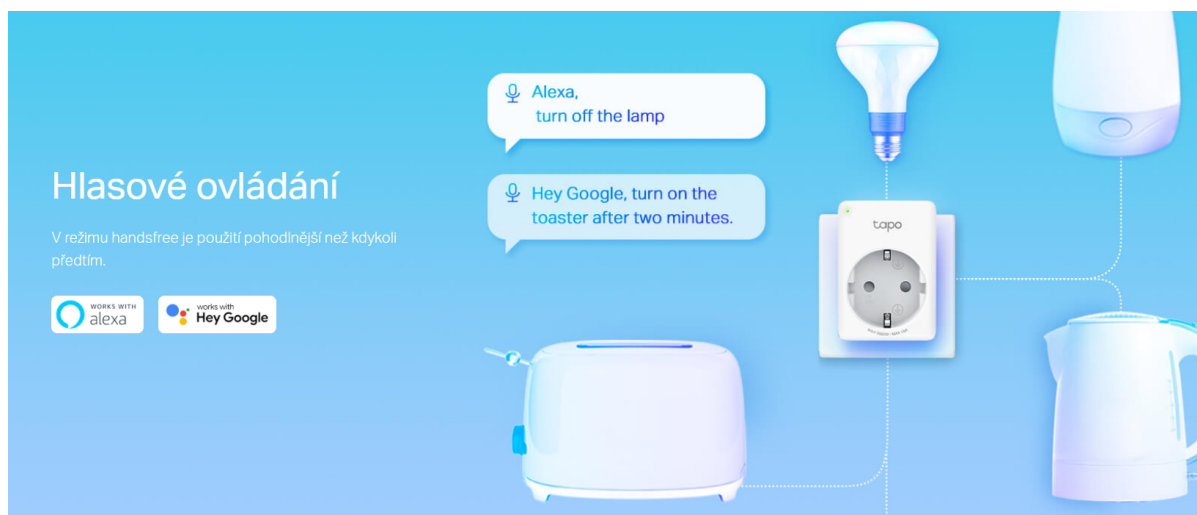

Hlasové ovládání

V režimu handsfree je použití pohodlnější než kdykoli předtím.

Automatické ukládání při ztrátě připojení

Porucha v dodávce energie? Nemáte připojení k internetu? Buďte bez obav! Vše bude fungovat jako obvykle.

Zaručená bezpečnost

- Ohnivzdorný materiál UL94-V0 PC chrání vás i vaši rodinu.
- Konstrukce odolná proti manipulaci a bezpečná pro děti zaručuje, že nedojde k náhodnému úrazu elektrickým proudem.
- Poniklovaná a nerezavějící konstrukce zajišťuje odolnější provedení a stabilní spoje.
- Přísná kontrola kvality.

Zabezpečení domácnosti v době vaší nepřítomnosti

Režim Away simuluje přítomnost osoby doma. Odradte zloděje a nepoctivce pomocí připojených zařízení, která se zapínají a vypínají v naprogramovaných časech.

ZÁKLADNÍ SPECIFIKACE

Počet zástrček: 1

Max. zatížení: 3680 W, 16 A

Wi-Fi standard: 802.11b/g/n

Podpora: Android 4.4 a vyšší, iOS 9.0 a vyšší, Amazon Alexa, Google Assistant

Rozměry: 72 x 51 x 40 mm