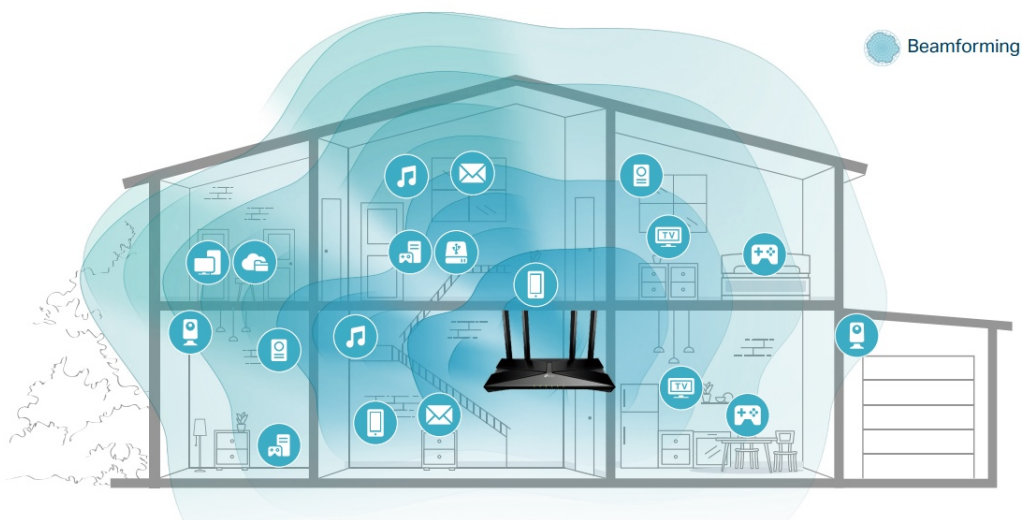

Gigabitové porty

- **Superrychlá síť Wi-Fi 1,8 Gb/s** - vychutnejte si plynulé streamování a stahování v rozlišení 4K se superrychlou sítí Wi-Fi 1,8 Gb/s.
- **Připojte více zařízení** - směrovač komunikuje s více zařízeními pomocí OFDMA a současně snižuje zpoždění.
- **Rozsáhlejší pokrytí** - vylepšený algoritmus, výkonný paprsek a vysoce výkonné antény zvyšují výkonnost pokrytí

sítě Wi-Fi.

- **Platforma nové generace** - vysoce efektivní čipová sada Qualcomm nové generace poskytuje rychlé a stabilní připojení k síti Wi-Fi a zároveň šetří spotřebu energie.
- **Rodičovská kontrola** - vychutnejte si nejvšestrannější a přitom bezplatné funkce rodičovské kontroly mezi všemi směrovači, včetně blokování adres URL, správy profilů, pozastavení a dalších.
- **Pracuje s většinou poskytovatelů internetových služeb** - kompatibilní s většinou poskytovatelů internetových služeb s dodatečnou podporou L2TP/PPTP. Podpora IPTV pracuje se stávajícími funkcemi TV přes internet.
- **OneMesh** - používejte s extendery OneMesh, abyste získali pokrytí celé domácnosti a mohli si vychutnávat hladký roaming signálů.
- **Snadné nastavení** - s aplikací TP-Link Tether nastavíte směrovač za pár minut.
- **Zpětná kompatibilita** - podporuje všechny předchozí standardy 802.11 Wi-Fi zařízení.

Beamforming

Technologie Beamforming (tvarování paprsků) a 4 antény s vysokým ziskem se spojí a vytvoří silný a spolehlivý Wi-Fi signál v celé domácnosti, poskytují hladké a stabilní připojení pro každého klienta.