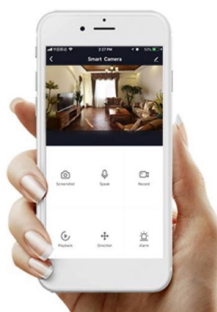

tuya

ZÁKLADNÍ SPECIFIKACE

Příkon: 60 W

Světelný tok: 4450 lm

Barevná teplota: 3000 - 6000 K

Index podání barev: >86

Stmívání: ano

Minimální životnost: 50000 hodin

Materiál: kov + plast

Vstupní napětí: AC 100 - 240 V

Rozměry: 800 x 800 x 100 mm

Barva: bílá

TuyaSmart:

[Aplikace pro Android](#)

[Aplikace pro iOS](#)