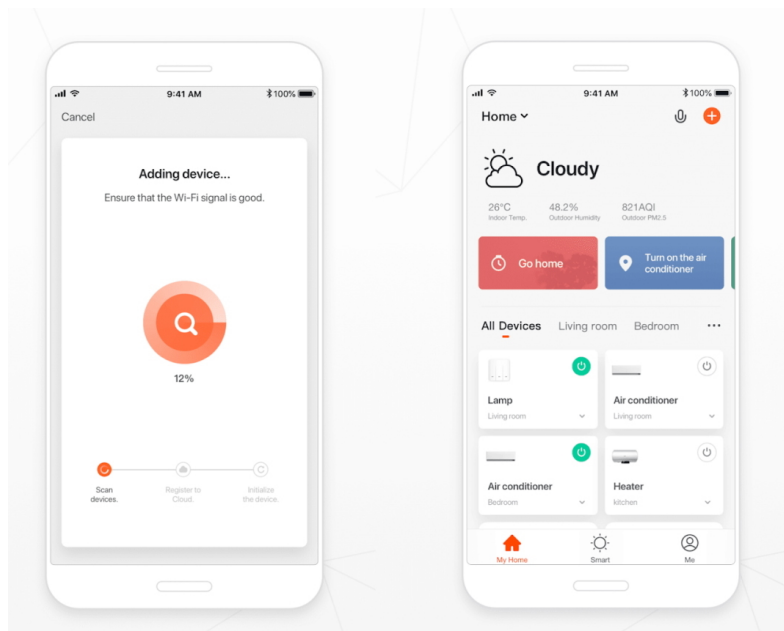

IMMAX NEO DIAMANTE 60W 80CM BÍLÉ

Cena celkem:	8 043 Kč (bez DPH: 6 647 Kč)
Běžná cena:	8 847 Kč
Ušetříte:	804 Kč
Kód zboží:	OSVIMM1159
Part No.:	07131-W80
Záruka:	36 měs.
Stav:	Nové zboží

Popis

IMMAX NEO DIAMANTE 60 W 80 cm

Inteligentní stropní světlo na první pohled zaujme propracovaným designem s lomenými hranami ve tvaru diamantu. Do každého interiéru vnese luxus, avšak při zachování jednoduchosti a střídmosti. Svítidlo lze propojit s chytrou bránou **IMMAX NEO PRO** a ovládat tak celou síť domácích světelných zdrojů skrze dálkový ovladač či aplikaci v mobilním telefonu. Komunikuje na bezdrátovém protokolu **Zigbee 3.0**, je plně kompatibilní se systémem Philips HUE a **podporuje hlasové asistenty** Amazon Alexa, Google Assistant a Apple Siri.

Materiál: kov + plast

Vstupní napětí: AC 100 - 240 V

Rozměry: 800 x 800 x 100 mm

Barva: bílá

TuyaSmart:

[Aplikace pro Android](#)

[Aplikace pro iOS](#)
