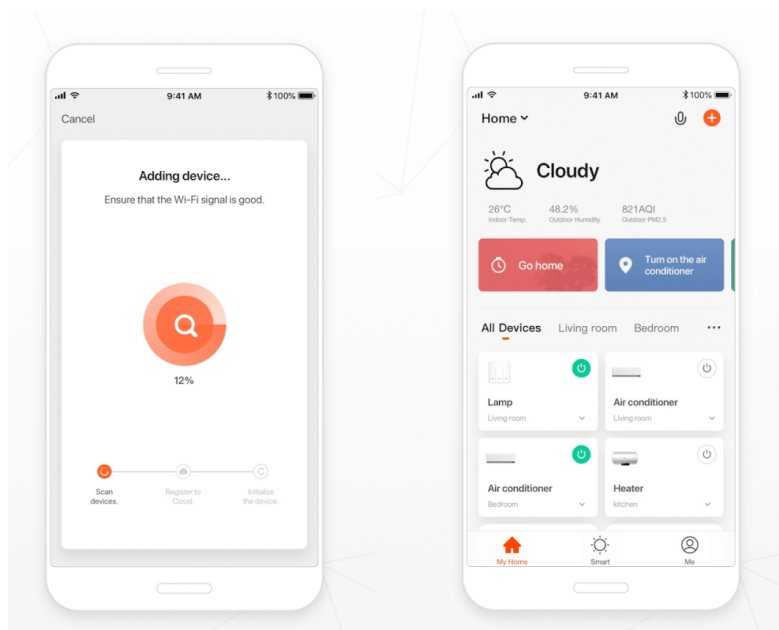

IMMAX NEO LITE AREAS 24W 40CM ČERNÉ

Cena celkem:	2 232 Kč
	(bez DPH: 1 844 Kč)
Běžná cena:	2 455 Kč
Ušetříte:	223 Kč
Kód zboží:	OSVIMM1182
Part No.:	07148-B40
Záruka:	24 měs.
Stav:	Nové zboží

Popis

IMMAX NEO LITE AREAS 24 W

Inteligentní LED stropní svítidlo z kolekce IMMAX NEO LITE v elegantním provedení s boční linkou pro jemné rozptýlení světla do stran. Aplikace IMMAX NEO PRO, fungující na globální platformě TUYA, umožní pohodlné vzdálené ovládání celé sítě domácích světelných zdrojů. Je kompatibilní s iOS, Android, Samsung SmartThings, Amazon Alexa, Apple Siri zkratky a Google Assistant. Součástí balení je dálkový ovladač.

ZÁKLADNÍ SPECIFIKACE

Příkon: 24 W

Světelný tok: 1680 lm

Barevná teplota: 2700 - 6500 K

Index podání barev: >80

Stmívání: ano

Minimální životnost: 50000 hodin

Materiál: kov + plast

Vstupní napětí: AC 220 V

Rozměry: 400 x 400 x 75 mm

Barva: černá

TuyaSmart:

[Aplikace pro Android](#)

[Aplikace pro iOS](#)
