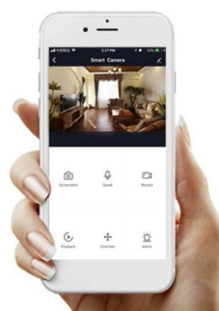

Inteligentní LED stropní svítidlo z kolekce IMMAX NEO LITE v elegantním provedení s boční linkou pro jemné rozptýlení světla do stran. Aplikace IMMAX NEO PRO, fungující na globální platformě TUYA, umožní pohodlné vzdálené ovládání celé sítě domácích světelných zdrojů. Je kompatibilní s iOS, Android, Samsung SmartThings, Amazon Alexa, Apple Siri zkratky a Google Assistant. Součástí balení je dálkový ovladač.

Vstupní napětí: AC 220 V

Rozměry: 400 x 400 x 75 mm

Barva: černá

TuyaSmart:

[Aplikace pro Android](#)

[Aplikace pro iOS](#)
