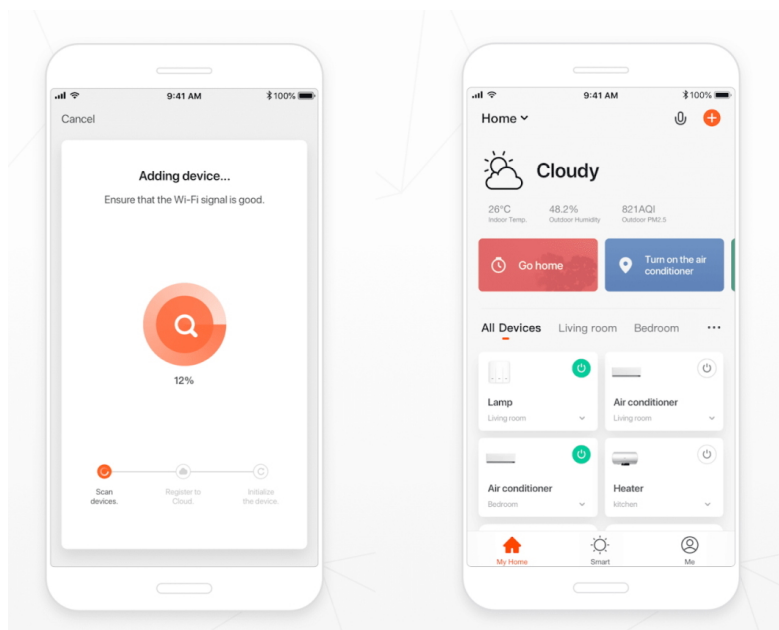

IMMAX NEO LITE AREAS 48W 51CM BÍLÉ

Cena celkem:	2 499 Kč
	(bez DPH: 2 065 Kč)
Běžná cena:	2 749 Kč
Ušetříte:	250 Kč
Kód zboží:	OSVIMM1185
Part No.:	07149-W51
Záruka:	24 měs.
Stav:	Nové zboží

Popis

IMMAX NEO LITE AREAS 48 W

Inteligentní LED stropní svítidlo z kolekce IMMAX NEO LITE v elegantním provedení s boční linkou pro jemné rozptýlení světla do stran. Aplikace IMMAX NEO PRO, fungující na globální platformě TUYA, umožní pohodlné vzdálené ovládání celé sítě domácích světelných zdrojů. Je kompatibilní s iOS, Android, Samsung SmartThings, Amazon Alexa, Apple Siri zkratky a Google Assistant. Součástí balení je dálkový ovladač.

ZÁKLADNÍ SPECIFIKACE

Příkon: 48 W

Světelný tok: 3 360 lm

Barevná teplota: 2700-6500 K

Index podání barev: >80

Stmívání: ano

Minimální životnost: 50 000 hodin

Materiál: kov + plast

Vstupní napětí: AC 220 V

Rozměry: 510 × 510 × 70 mm

Barva: bílá

TuyaSmart:

[Aplikace pro Android](#)

[Aplikace pro iOS](#)
