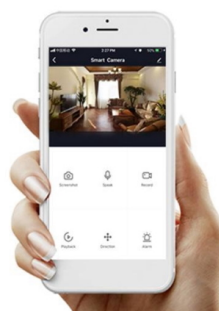

Inteligentní LED stropní svítidlo z kolekce IMMAX NEO LITE v elegantním provedení s boční linkou pro jemné rozptýlení světla do stran. Aplikace IMMAX NEO PRO, fungující na globální platformě TUYA, umožní pohodlné vzdálené ovládání celé sítě domácích světelných zdrojů. Je kompatibilní s iOS, Android, Samsung SmartThings, Amazon Alexa, Apple Siri zkratky a Google Assistant. Součástí balení je dálkový ovladač.

Vstupní napětí: AC 220 V

Rozměry: 510 × 510 × 70 mm

Barva: bílá

TuyaSmart:

[Aplikace pro Android](#)

[Aplikace pro iOS](#)
